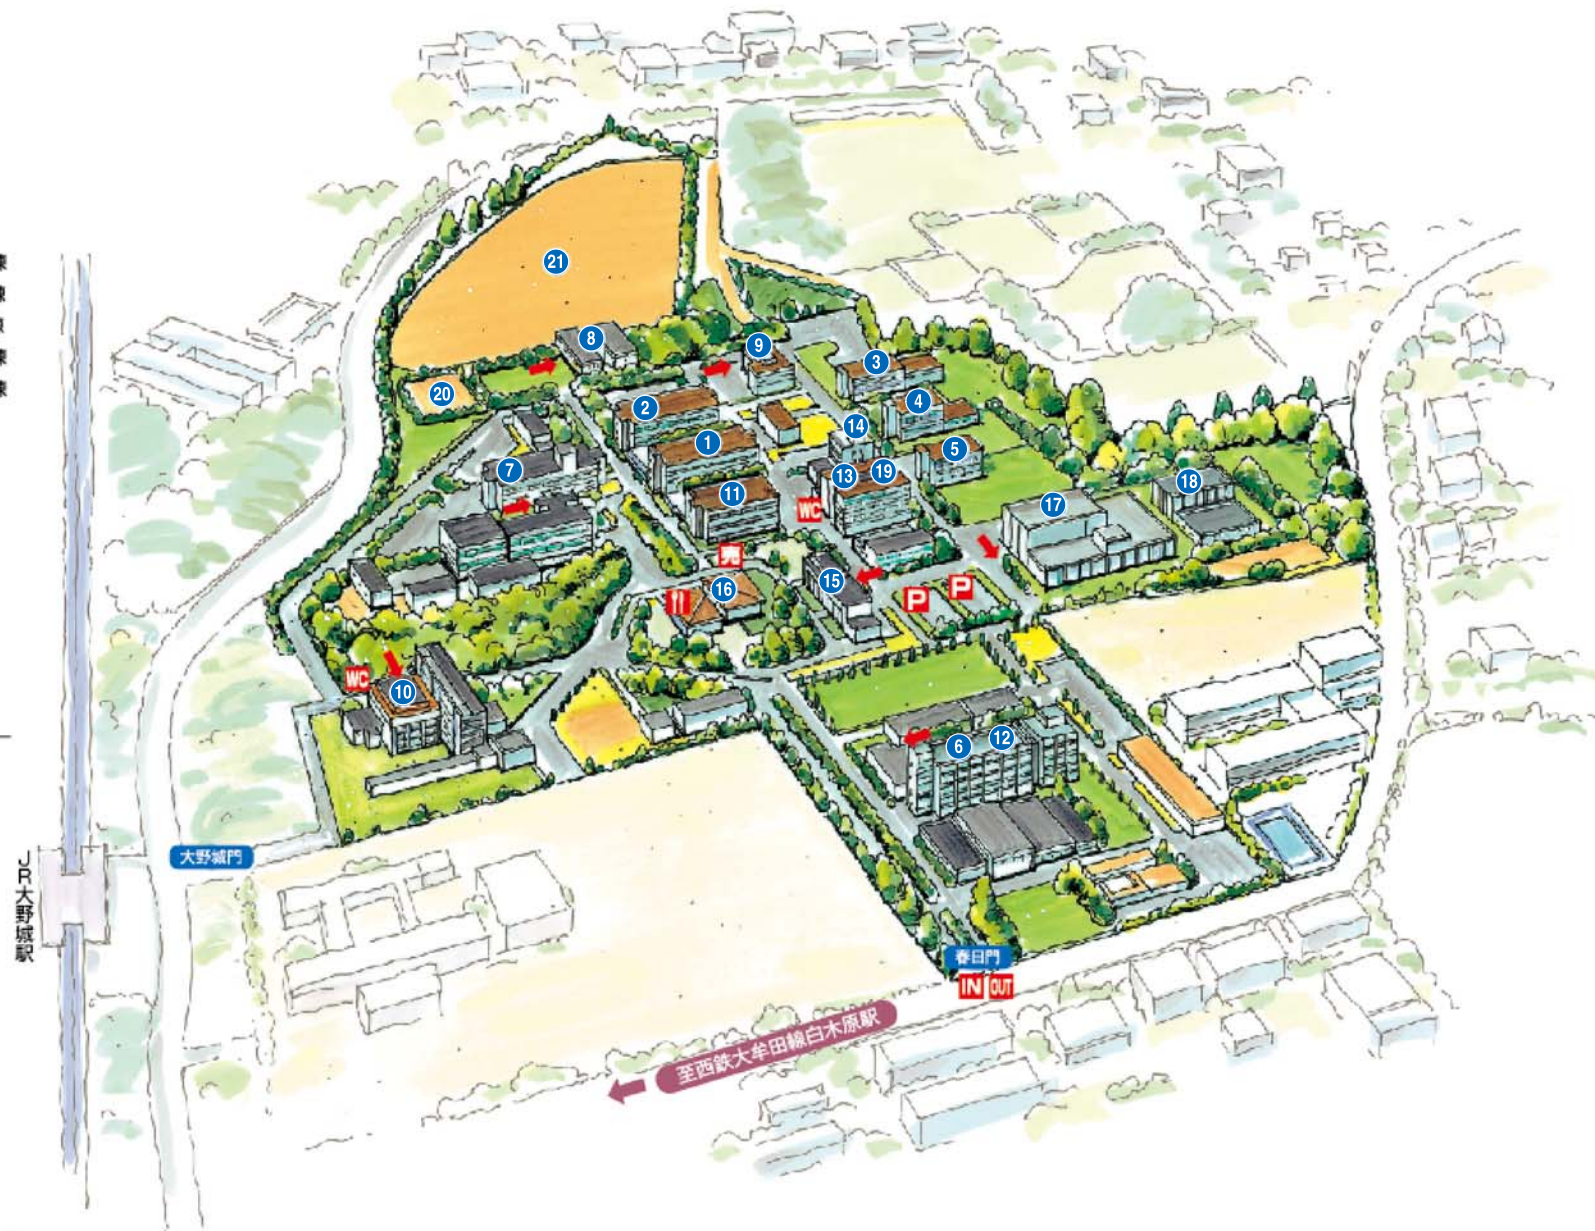

- ① 総合理工学府・総合理工学研究院 D棟
- ② 総合理工学府・総合理工学研究院 C棟
- ③ 総合理工学府・総合理工学研究院 F棟
- ④ 総合理工学府・総合理工学研究院 G棟
- ⑤ 総合理工学府・総合理工学研究院 H棟
- ⑥ 応用力学研究所
- ⑦ 先端物質化学研究所
- ⑧ 健康科学センター
- ⑨ 中央分析センター
- ⑩ 産学連携センター
- ⑪ 炭素資源国際教育研究センター
- ⑫ 伊藤極限プラズマ研究連携センター
- ⑬ 筑紫図書館
- ⑭ 電離気体実験施設
- ⑮ 共通管理棟
- ⑯ 外国人留学生・研究者サポートセンター
- ⑰ 福利厚生施設
- ⑱ クエスト実験棟
- ⑲ 電源棟
- ⑳ 総合研究棟(C-CUBE)
- ㉑ テニスコート
- ㉒ 運動場

- ← 入口
- ⌘ 食堂
- ⌘ 売店
- WC 多目的トイレ
- P 駐車場
- IN 車輛入口
- OUT 車輛出口