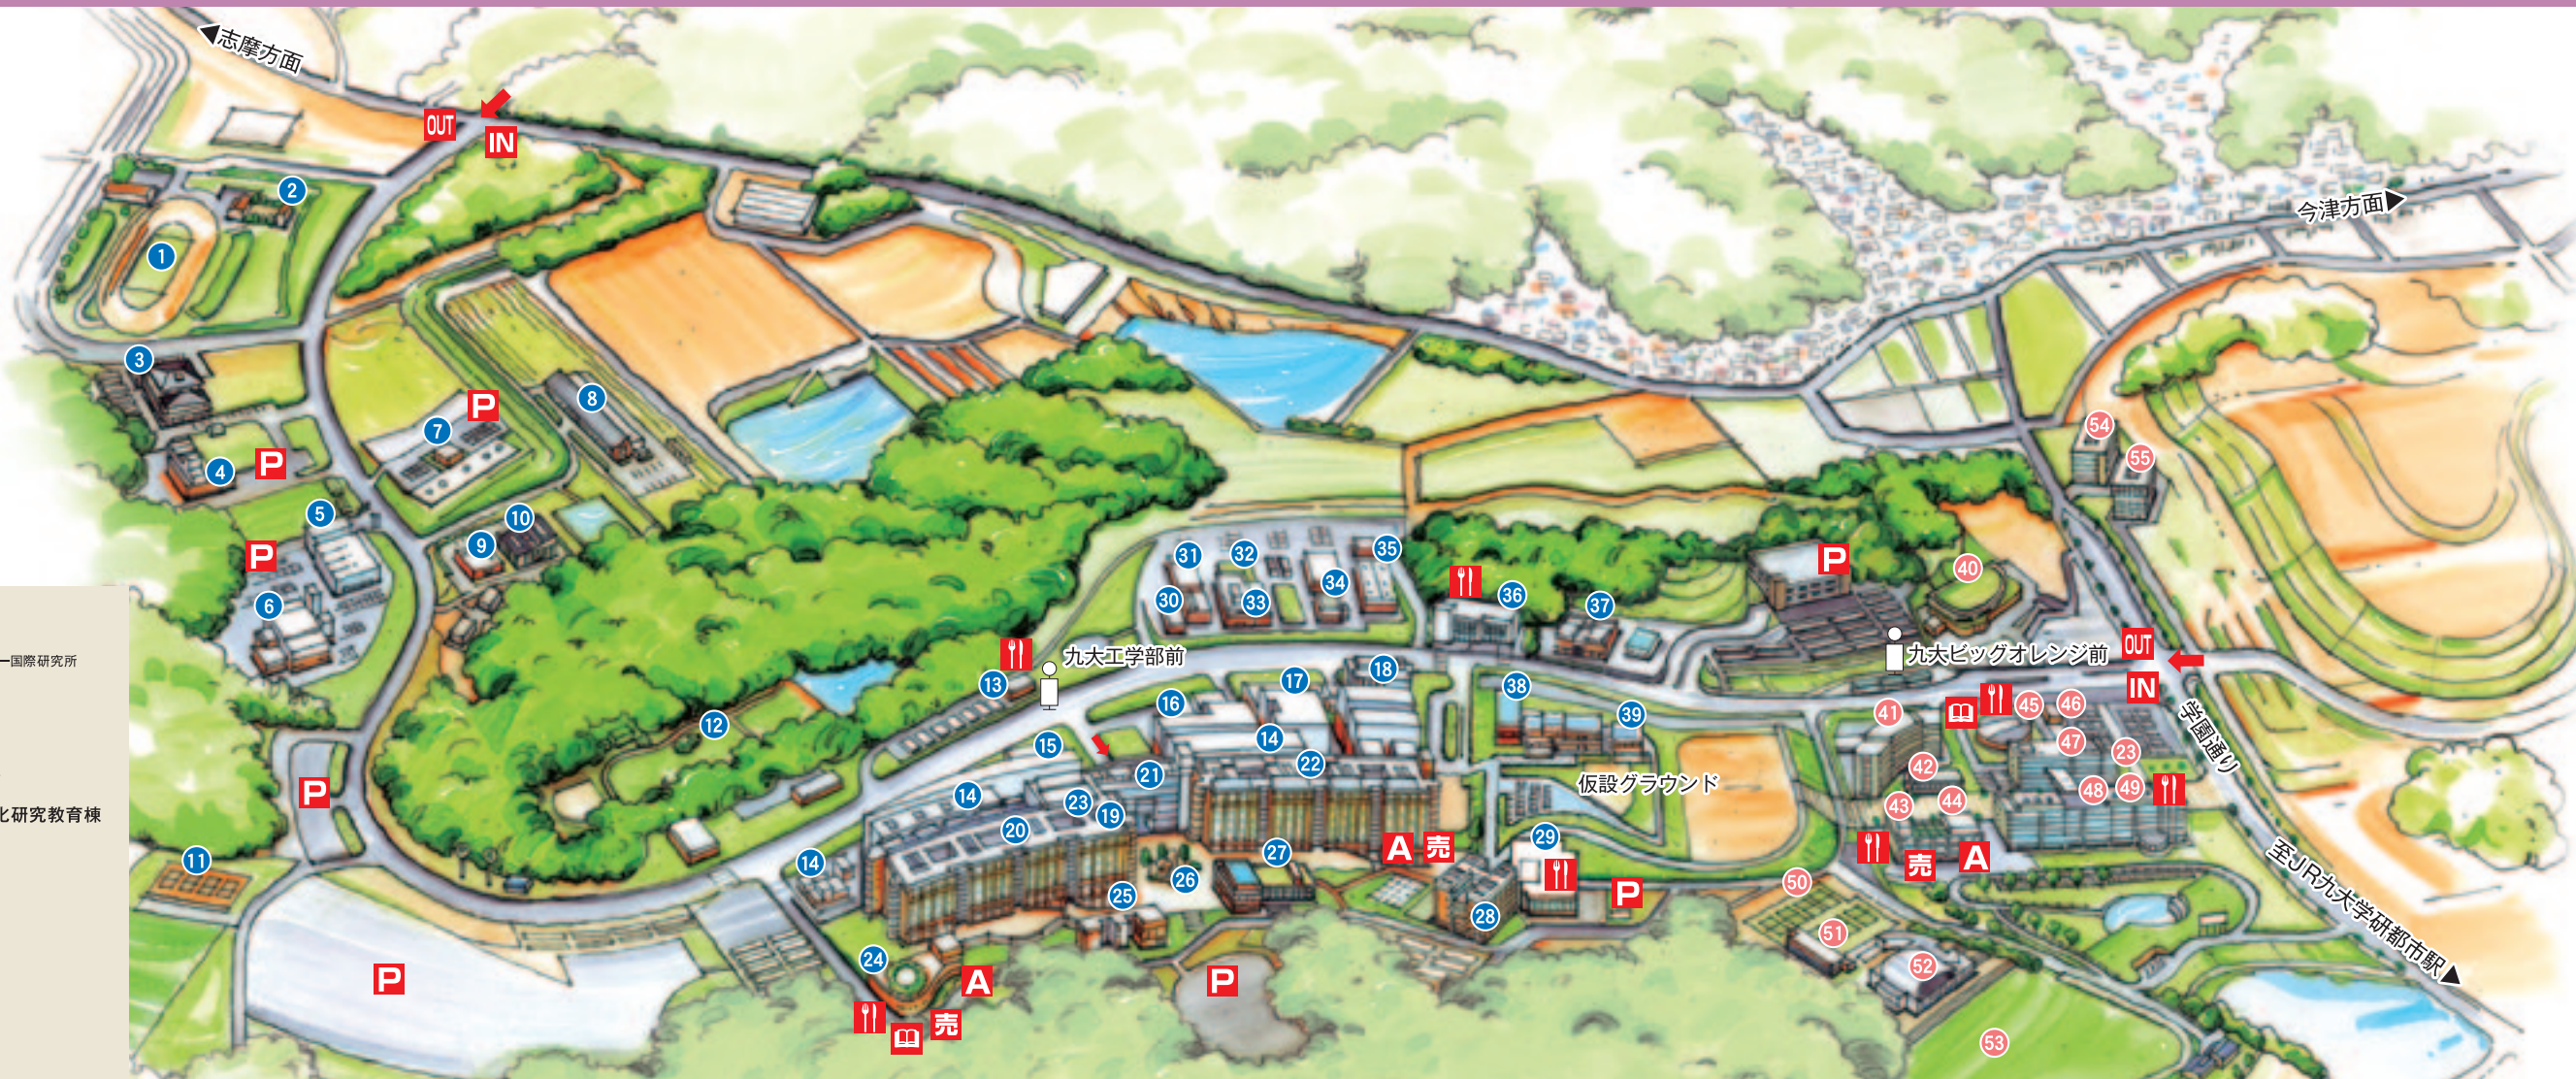

センターゾーン

- 40 外国人留学生・研究者サポートセンター
- 41 給水センター
- 42 比較社会文化・言語文化研究教育棟
- 43 比較社会文化学府等事務棟
- 44 伊都地区センターゾーン健康相談室
- 45 ビッグさんど(食堂・売店)
- 46 ビッグオレンジ(情報発信拠点)
- 47 守衛所
- 48 センター1号館
- 49 センター2号館
- 50 嚶鳴(おうめい)天空広場 Q-Commons
- 51 テニスコート(オムニ)
- 52 課外活動施設I
- 53 総合体育館
- 54 多目的グラウンド
- 55 ドミトリー1(学生寄宿舍)
- 56 ドミトリー2(学生寄宿舍)

◎ウエスト2号館

- ◆工学府(教育組織) / 建設システム工学、都市環境システム工学、海洋システム工学、地球資源システム工学、エネルギー量子工学
- ◆工学研究院(研究組織) / 建設デザイン、環境都市、海洋システム工学、地球資源システム工学、エネルギー量子工学
- ◆工学部(教育研究組織) / 電気情報工学、地球環境工学、エネルギー科学
- ◆統合新領域学府(教育組織) / オートモーティブサイエンス
- ◆システム情報科学府(教育組織) / 情報学、情報知能工学、電気電子工学
- ◆システム情報科学府(研究組織) / 情報学、情報知能工学、情報エレクトロニクス、電気システム工学
- ◆システムLSI研究センター
- ◆西部地区自然災害資料センター
- ◆システム情報科学府附属電気エネルギーシステム教育研究センター
- ◆カーボンニュートラル・エネルギー国際研究所支援部門

◎ウエスト3、4号館

- ◆工学府(教育組織) / 物質創造工学、物質プロセス工学、材料物性工学、化学システム工学、機械工学、水素エネルギーシステム、航空宇宙工学、建設システム工学、都市環境システム工学、海洋システム工学、地球資源システム工学、エネルギー量子工学
- ◆工学研究院(研究組織) / 化学工学、応用化学、材料工学、機械工学、航空宇宙工学、建設デザイン、環境都市、海洋システム工学、地球資源システム工学、エネルギー量子工学
- ◆工学部(教育研究組織) / 物質科学工学、機械航空工学、地球環境工学、エネルギー科学
- ◆統合新領域学府(教育組織) / オートモーティブサイエンス
- ◆工学部等事務部

◎総合学習プラザ

- ◆統合新領域学府(教育組織) / オートモーティブサイエンス
- ◆最先端有機光エレクトロニクス研究センター

◎稲盛財団記念館

- ◆稲盛フロンティア研究センター
- ◆カーボンニュートラル・エネルギー国際研究所

◎数理学研究教育棟

- ◆数理学府
- ◆数理学研究院
- ◆理学部数学科
- ◆マス・フォア・インダストリ研究所

◎比較社会文化・言語文化研究教育棟

- ◆比較社会文化学府
- ◆比較社会文化研究院
- ◆言語文化研究院

◎センター1号館

- ◆高等教育開発推進センター
- ◆学生生活・修学相談室
- ◆学務部全学教育課
- ◆伊都共通事務部

- 入口
- 食堂等
- 駐車場
- ATM
- 売店
- 書店
- 車庫入口
- 車庫出口
- バス停