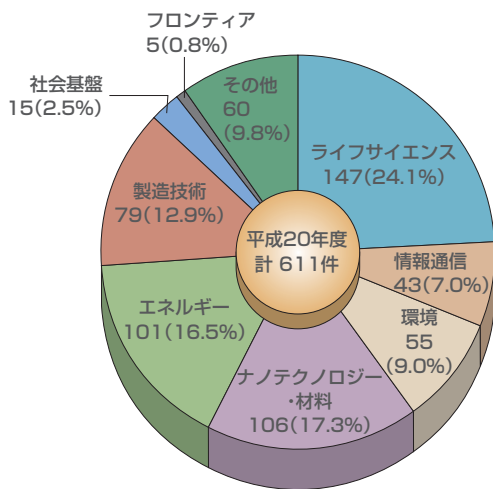

■非常勤職員数

(平成21年8月1日現在)

寄附講座教員	21
特任教授	52
特任助教	118
特任准教授	58
特任講師	19
その他	1,985
計	2,253

■招へい外国人教師等

(平成21年8月1日現在)

外国人教師	7
外国人研究員	4

■教職員総数(総長発令) 7,078人

■研究員等

(平成20年度)

種 別	受入れ者数
民間等との共同研究のための研究員	98
受託研究員	20
内地研究員	1
教員研修センター研修員	0
私学研修員等	3
公立大学研修員	1
日本学術振興会特別研究員	251
外国人受託研修員	13
中国医学研修員	0
日本学術振興会外国人招へい研究者	20
日本学術振興会外国人特別研究員	60
帰国外国人留学生	2
中国政府派遣研究員	2
計	471

■民間等との共同研究実施件数

■受託研究実施件数