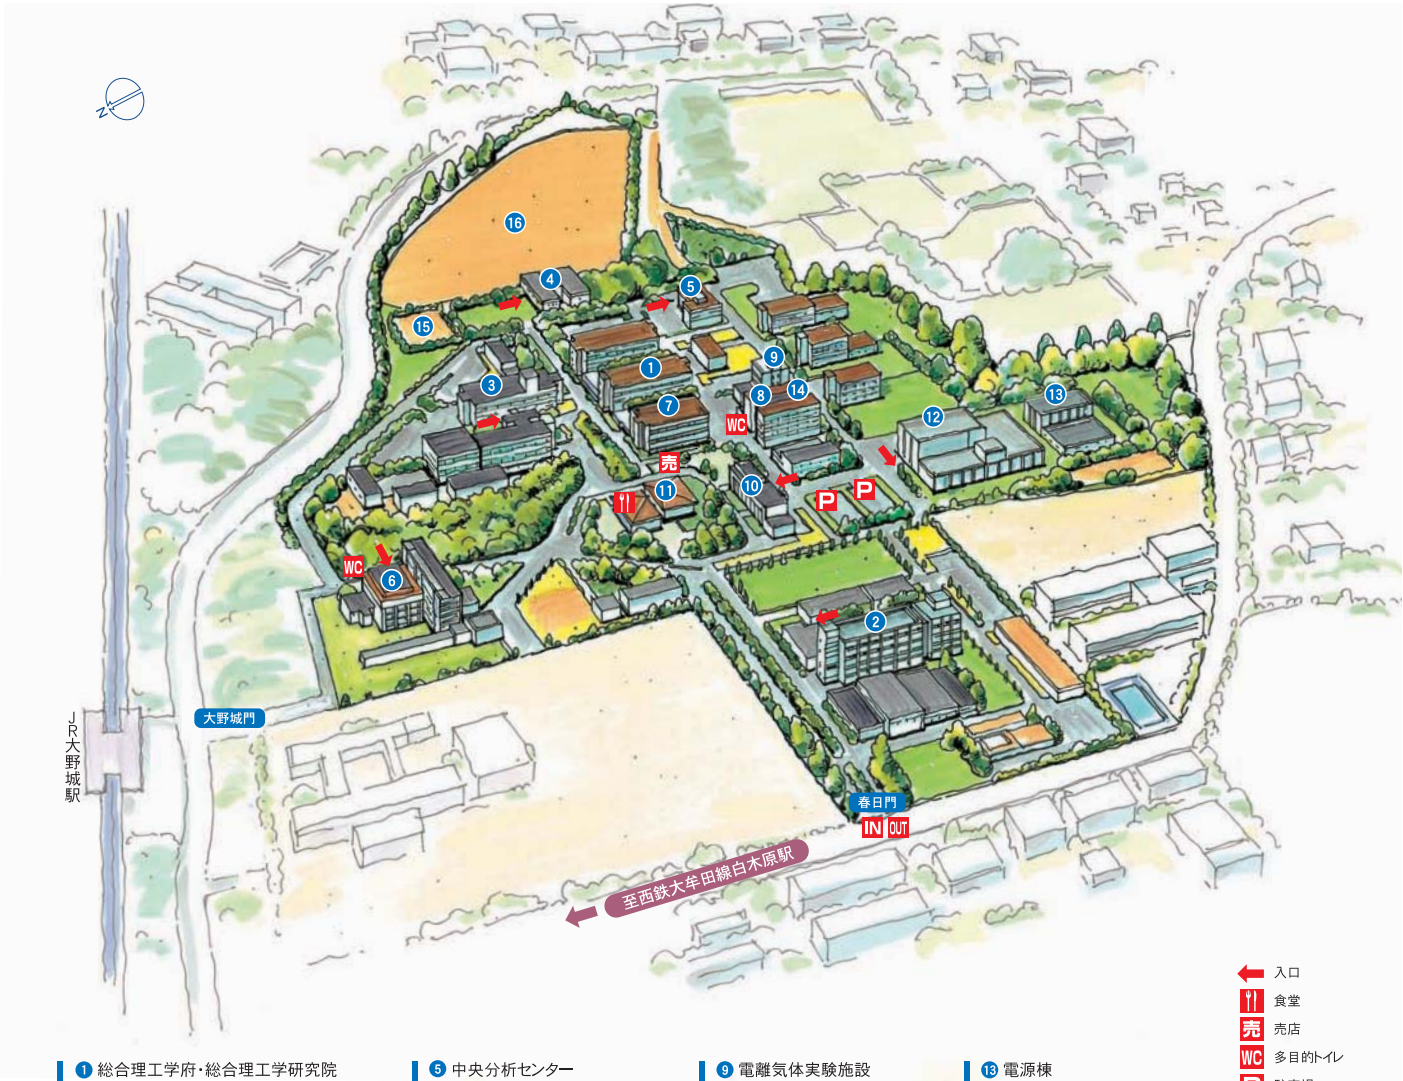

筑紫地区

総理工学府 先導物質化学研究所 産学連携センター
 総理工学研究院 健康科学センター 電離気体実験施設
 応用力学研究所 中央分析センター 炭素資源国際教育研究センター

〒816-8580 春日市春日公園6丁目1番地 TEL092-583-7555(番号案内)
 ※〒816-8580は、九州大学筑紫地区専用の郵便番号ですので、差出郵便物の所在地の記載を省略できます。

- ① 総理工学府・総理工学研究院
- ② 応用力学研究所
- ③ 先導物質化学研究所
- ④ 健康科学センター

- ⑤ 中央分析センター
- ⑥ 産学連携センター
- ⑦ 炭素資源国際教育研究センター
- ⑧ 附属図書館筑紫図書館

- ⑨ 電離気体実験施設
- ⑩ 共通管理棟
- ⑪ 福利厚生施設
- ⑫ クエスト実験棟

- ⑬ 電源棟
- ⑭ 総合研究棟(C-CUBE)
- ⑮ テニスコート
- ⑯ 運動場

- 入口
- 食堂
- 売店
- WC
- 多目的トイレ
- P
- 駐車場
- IN
- IN OUT
- 車庫入口
- 車庫出口

グローバル
COE
プログラム等

教育プログラム
採択状況

建物配置図
及び
部局所在地

土地・建物

諸施設

案内図