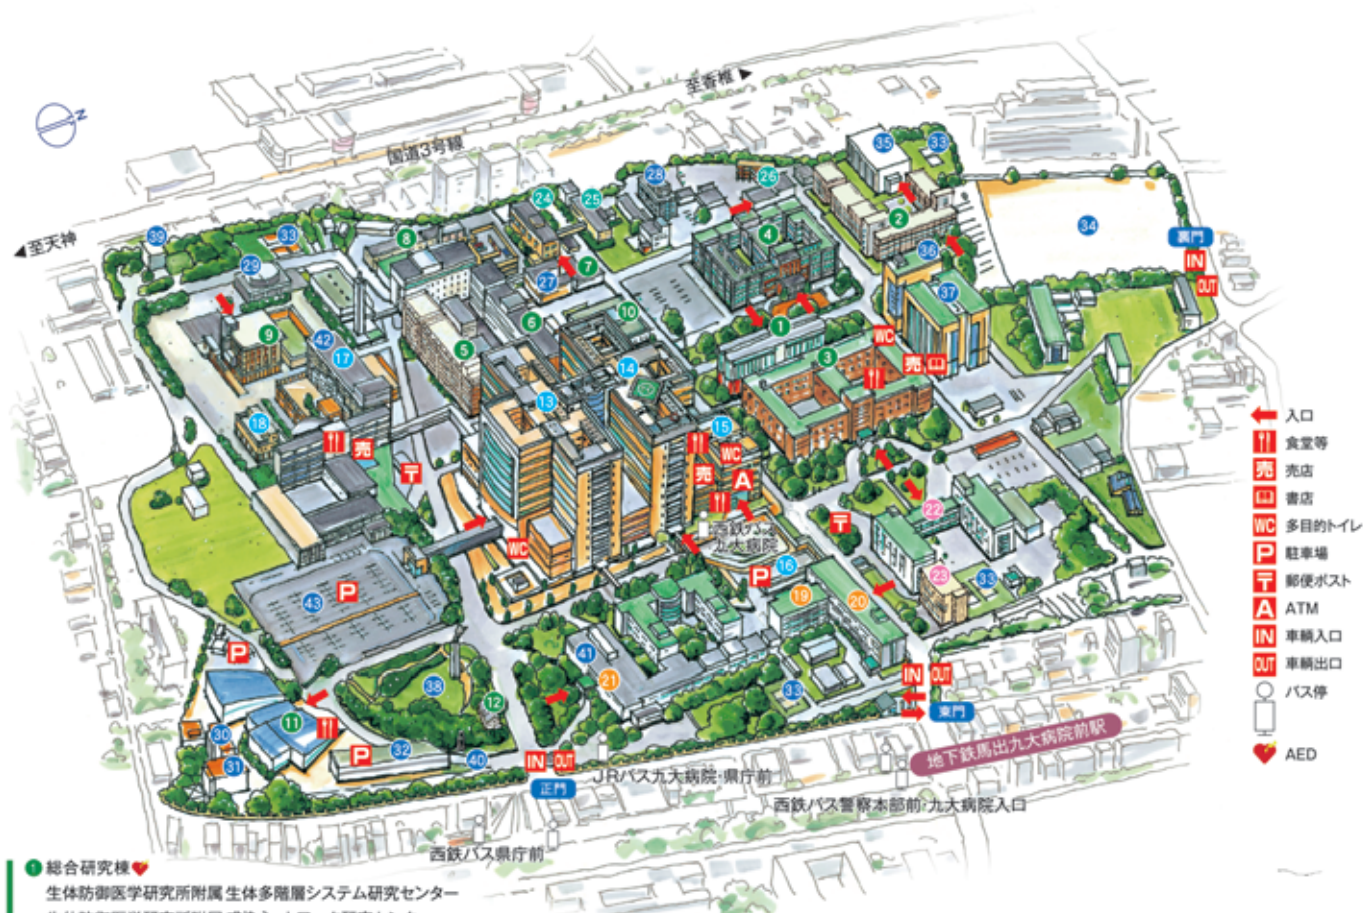

文系地区

- | | | |
|--|--|---|
| <ul style="list-style-type: none"> ① 人文科学府・人文科学研究院・文学部 ② 人間環境学府・人間環境学研究院・教育学部♥ ③ 法学府・法務学府 (法科大学院)・法学研究院・法学部 ④ 経済学府・経済学研究院・経済学部 ⑤ 産業マネジメント専攻 (ビジネス・スクール) ⑥ 文・教育・人環研究棟 ⑦ 法・文・経・教育学部本館♥ ⑧ 教育心理棟 | <ul style="list-style-type: none"> ⑨ 箱崎文系地区21世紀交流プラザ ⑩ 人間環境学府附属総合臨床心理センター・臨床心理実習棟 ⑪ 中講義室 ⑫ 大講義室 ⑬ 共通講義棟♥ ⑭ 貝塚地区教務課棟 ⑮ 外国人留学生・研究者サポートセンター ⑯ 中央体育館♥ ⑰ 野球場 | <ul style="list-style-type: none"> ⑱ 総合グラウンド ⑲ 貝塚テニスコート ⑳ 課外活動共用施設 ㉑ トレーニング室 ㉒ 庭園 ㉓ 洋弓場 ㉔ 法科大学院講義棟 ㉕ 就職情報室・就職相談室 ㉖ 文系合同図書室 ㉗ 研修センター |
|--|--|---|

その他 (資料集)

病院地区

医学系学府 医学研究院 医学部 生体防御医学研究所
 歯学学府 歯学研究院 歯学部 医学部・歯学部・生体防御医学研究所附属病院(九州大学病院)
 薬学学府 薬学研究院 薬学部

〒812-8582 福岡市東区馬出3丁目1-1 TEL092-641-1151(代表)

※〒812-8582は九州大学病院地区専用の郵便番号ですので、差出郵便物の所在地の記載を省略できます。

- ① 総合研究棟♥
生体防御医学研究所附属 生体多層システム研究センター
生体防御医学研究所附属 感染ネットワーク研究センター
- ② 医学部保健学科本館♥
- ③ 医学部基礎研究A棟♥
医学研究院附属コホートセンター
- ④ 医学部基礎研究B棟♥
- ⑤ 医学部臨床研究棟A棟
環境発達医学研究センター
- ⑥ 医学部臨床研究棟B棟♥
- ⑦ 医学系学府医療経営・管理学専攻棟
生体防御医学研究所4号館
- ⑧ 医学研究院附属ヒト疾患モデル研究センター
- ⑨ 先端医療イノベーションセンター♥
- ⑩ 医学図書館
- ⑪ 医学部百年講堂♥
- ⑫ 医学歴史館
- ⑬ 九州大学病院南棟♥
- ⑭ 九州大学病院北棟♥
- ⑮ 九州大学病院外来診療棟♥
- ⑯ 外来用第1駐車場(立体)
- ⑰ 九州大学病院ウエストウイング棟♥
- ⑱ 分子イメージングセンター♥
- ⑲ 歯学部学生実習棟
- ⑳ 歯学部本館♥
- ㉑ 歯学臨床研究棟
- ㉒ 薬学部本館♥
- ㉓ 外国人留学生・研究者サポートセンター
- ㉔ システム創薬リサーチセンター
「グリーンファルマ研究所」
- ㉕ 生体防御医学研究所本館♥
- ㉖ 生体防御医学研究所別館
- ㉗ 生体防御医学研究所3号館
- ㉘ 医療系統合教育研究センター
医学研究院附属心臓血管研究施設
- ㉙ アイソトープ総合センター病院地区実験室
- ㉚ コージェネ棟
- ㉛ 外国人研究員等宿泊施設
- ㉜ 同窓会館
- ㉝ 外来用第3駐車場(立体)
- ㉞ テニスコート
- ㉟ 運動場
- ㊱ 体育館
- ㊲ コラボ・ステーションI♥
- ㊳ コラボ・ステーションII
- ㊴ 循環器病未来医療研究センター
創薬育薬最先端研究基盤センター
- ㊵ 医学部創立75周年記念庭園
- ㊶ 納骨塚
- ㊷ 慰霊塔
- ㊸ 医系管理棟♥
キャンパスライフ・健康支援センター
(健康相談室、学生相談室)
- ㊹ 合成システム生物学研究センター
- ㊺ 外来用第2駐車場