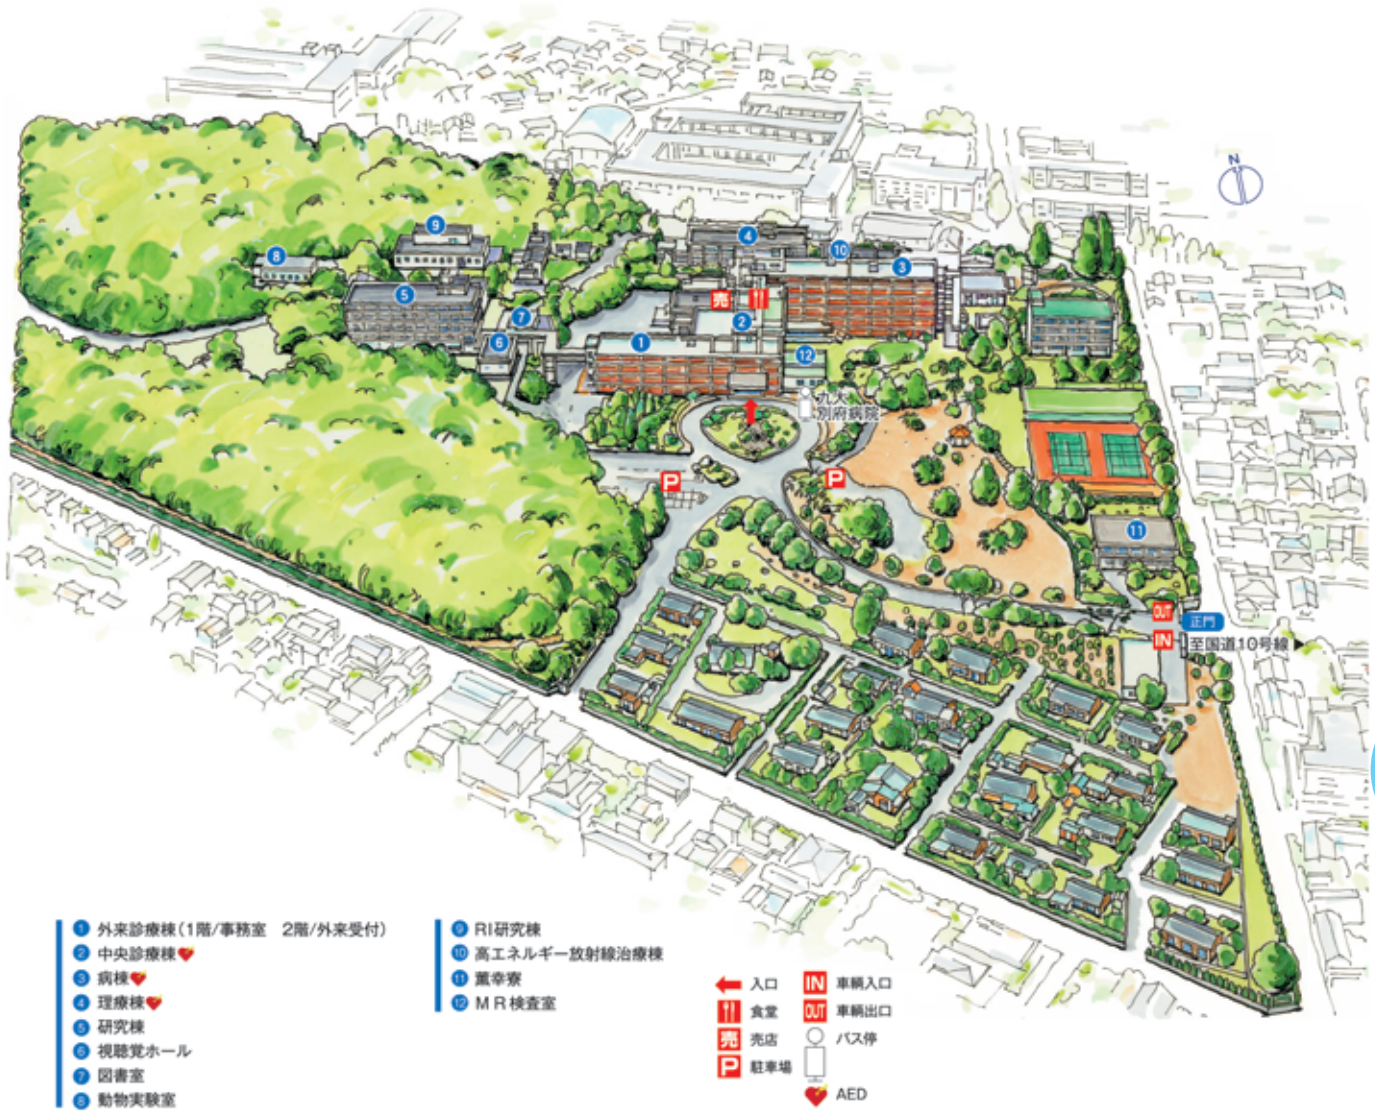

- ⑭ 炭素資源国際教育研究センター
- ⑮ 極限プラズマ研究連携センター
- ⑯ グリーンアジア国際リーダー教育センター
- ⑰ 大気環境統合研究センター
- ⑱ 筑紫図書館
- ⑲ 共通管理棟
- 外国人留学生・研究者サポートセンター

- ⑳ 福利厚生施設(食堂・売店)
- ㉑ クエスト実験棟
- ㉒ 総合研究棟(C-CUBE)
- ㉓ テニスコート
- ㉔ 運動場

- ← 入口
- 🍴 食堂
- 🏪 売店
- 📖 書店
- 🚻 WC
- 🚗 P 駐車場
- 🚶 IN 車輦入口
- 🚶 OUT 車輦出口
- 🚑 AED

その他(資料集)

大橋キャンパス
 芸術工学府・芸術工学研究院・芸術工学部
 感性融合デザインセンター
 応用知覚科学研究センター

- ① 管理棟
外国人留学生・研究者サポートセンター
- ② 多次元デザイン実験棟(講堂)
- ③ 情報基盤研究開発センター大橋分室
- ④ 芸術工学図書館
- ⑤ 8号館
- ⑥ 産学連携センター/
デザイン総合部門
- ⑦ 7号館
- ⑧ 6号館

- ⑨ 5号館
- ⑩ 厚生施設棟(食堂・売店・キャンパスライフ・
健康支援センター[健康相談室、学生相談室]・
4階 応用知覚科学研究センター)
- ⑪ 4号館
- ⑫ 2号館
- ⑬ 画像特殊棟
- ⑭ 音響特殊棟
- ⑮ 3号館
- ⑯ 1号館(応用生理人類学研究センター)

- ⑰ 工作工房
- ⑱ 環境実験棟
- ⑲ 印刷実験棟
- ⑳ 総合研究棟
(3階感性融合デザインセンター)
- ㉑ 環境適応研究実験施設
- ㉒ 設備棟
- ㉓ 車庫
- ㉔ 守衛所
- ㉕ サークル共用施設

- ㉖ 体育館
- ㉗ 運動場
- ㉘ 居住空間実験住宅
- ㉙ 大橋サテライト

- ← 入口
- 🍴 食堂
- 🏪 売店
- 📖 書店
- 🚻 WC 多目的トイレ
- 🅑 P 駐車場
- 🚗 IN 車輛入口
- 🚗 OUT 車輛出口
- 🚏 バス停
- ❤️ AED