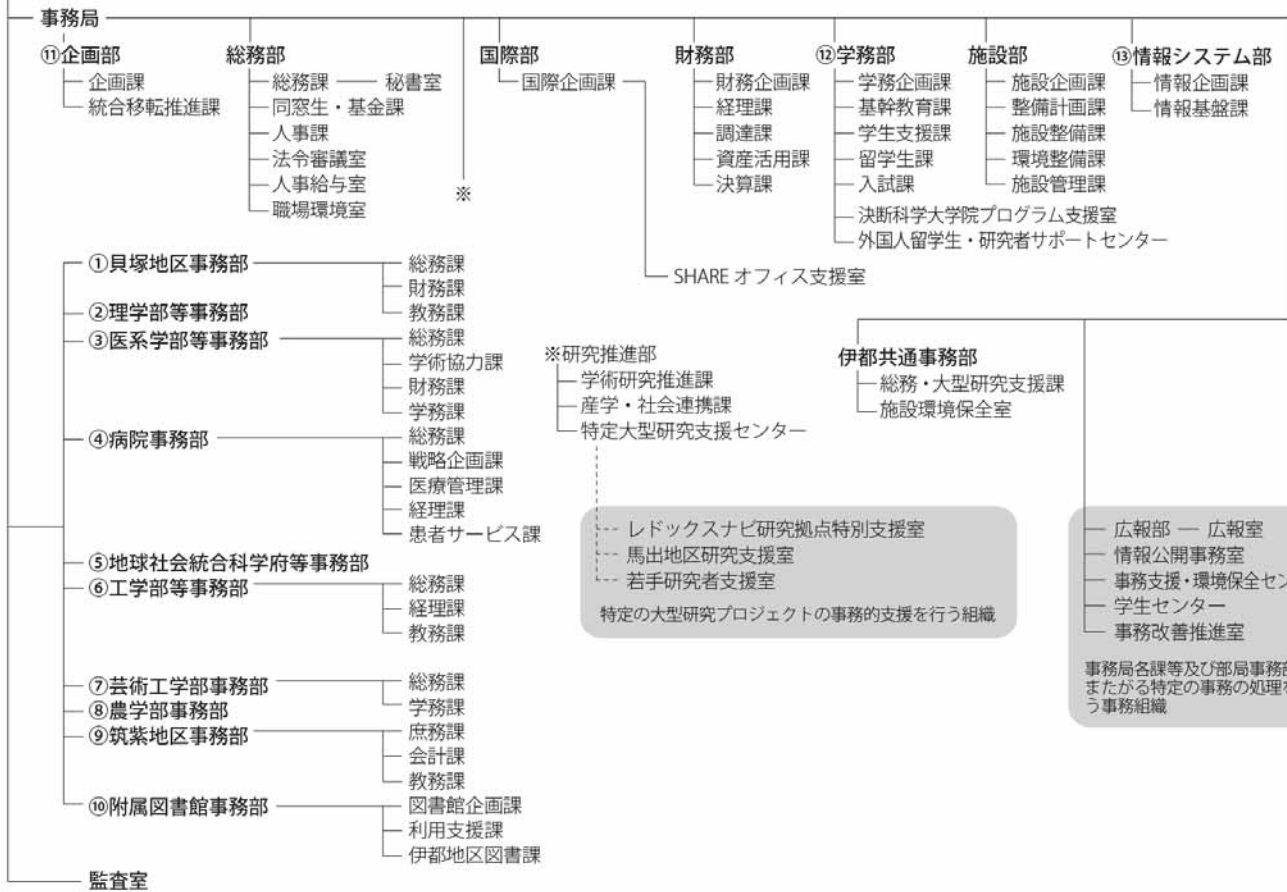

その他(資料集)

大学の組織図

(平成28年4月1日現在)

(部局名等末尾の番号は、担当する事務部を示す。)

事務組織

その他(資料集)

建物配置図及び部局所在地

伊都地区