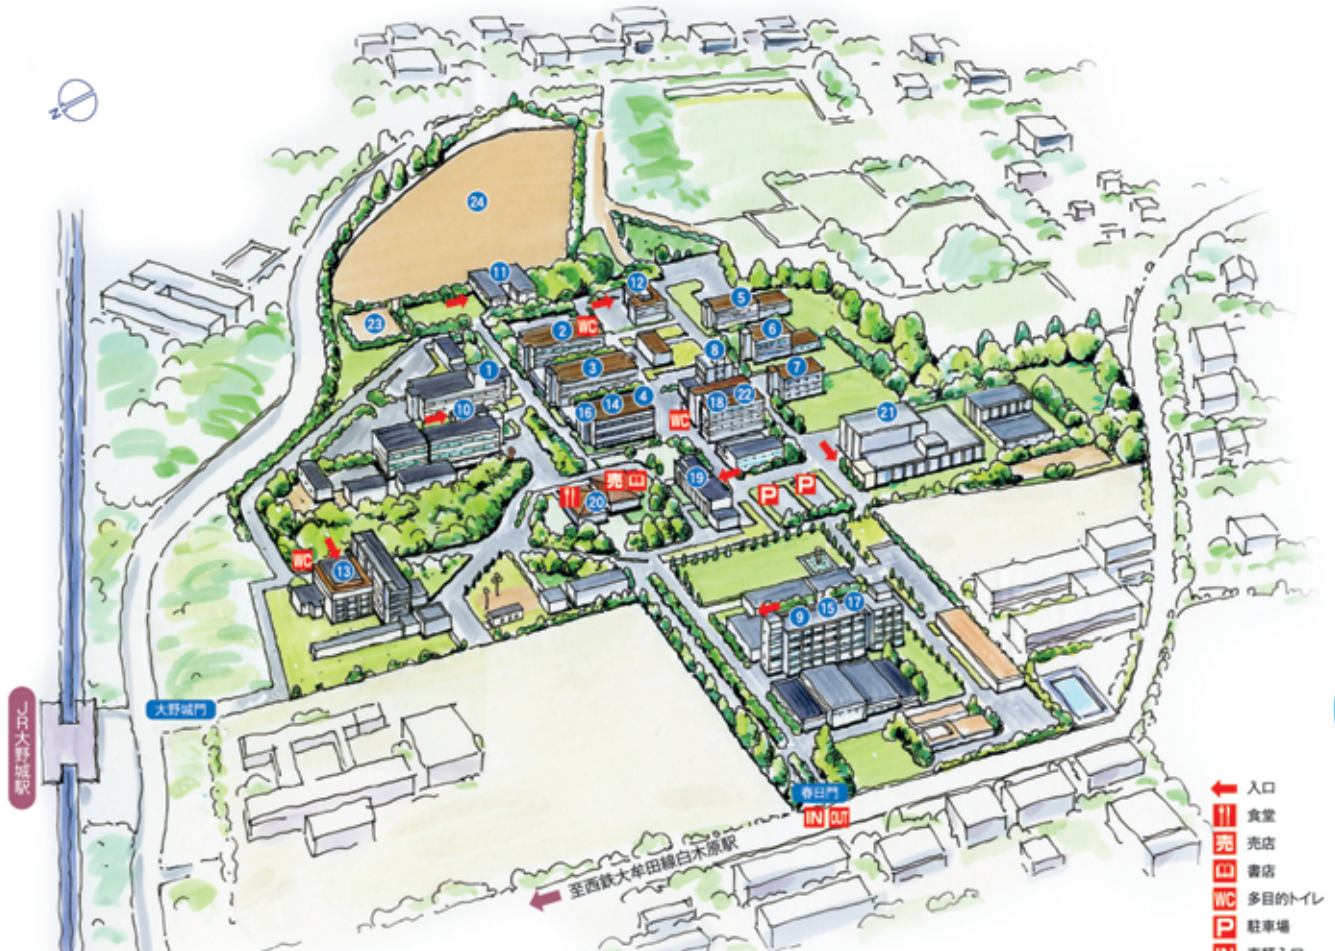

筑紫地区

総合理工学府
総合理工学研究院
応用力学研究所

先導物質化学研究所
健康科学センター

〒816-8580 春日市春日公園6丁目1番地 TEL092-583-7555(番号案内)

※〒816-8580は九州大学筑紫地区専用の郵便番号ですので、差出郵便物の所在地の記載を省略できます。

- ① 総合理工学府・総合理工学研究院 A棟
- ② 総合理工学府・総合理工学研究院 C棟
- ③ 総合理工学府・総合理工学研究院 D棟
- ④ 総合理工学府・総合理工学研究院 E棟
- ⑤ 総合理工学府・総合理工学研究院 F棟
- ⑥ 総合理工学府・総合理工学研究院 G棟
- ⑦ 総合理工学府・総合理工学研究院 H棟
- ⑧ 総合理工学府・総合理工学研究院 I棟
- ⑨ 応用力学研究所
- ⑩ 先導物質化学研究所
- ⑪ キャンパスライフ・健康支援センター
  (健康相談室、学生相談室)
- ⑫ 中央分析センター
- ⑬ 産学連携センター

- ⑭ 炭素資源国際教育研究センター
- ⑮ 極限プラズマ研究連携センター
- ⑯ グリーンアジア国際リーダー教育センター
- ⑰ 大気環境統合研究センター
- ⑱ 筑紫図書館
- ⑲ 共通管理棟
- 外国人留学生・研究者サポートセンター

- ⑳ 福利厚生施設(食堂・売店)
- ㉑ クエスト実験棟
- ㉒ 総合研究棟(C-CUBE)
- ㉓ テニスコート
- ㉔ 運動場

- ← 入口
- 🍴 食堂
- 🏪 売店
- 📖 書店
- 🚻 WC
- 🚗 P 駐車場
- 🚶 IN 車輦入口
- 🚶 OUT 車輦出口
- 🚑 AED

その他(資料集)