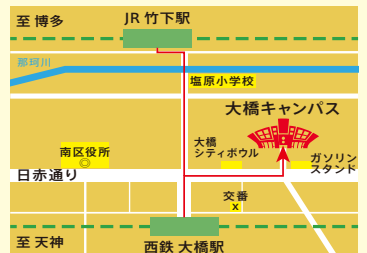

## フシギ体験!

オリジナルグッズを  
もらおう!

※1 オリジナルグッズは  
来てからのお楽しみ!  
今年は何かなあ~?

**時** マークの企画は、時間限定開催です。開催時間をご確認の上お越しください。

**人** マークの企画は、参加定員に限りがあります。整理券を配布いたします。

**材** マークの企画は、材料がなくなり次第終了いたします。

※イベントの内容は予告なく変更になる可能性があります。

※小学生以下のお子様は、保護者同伴の上、ご来場ください。

※駐車場はありませんので、公共交通機関をご利用ください。

九州大学大橋地区運動場は災害時の避難場所に指定されています。