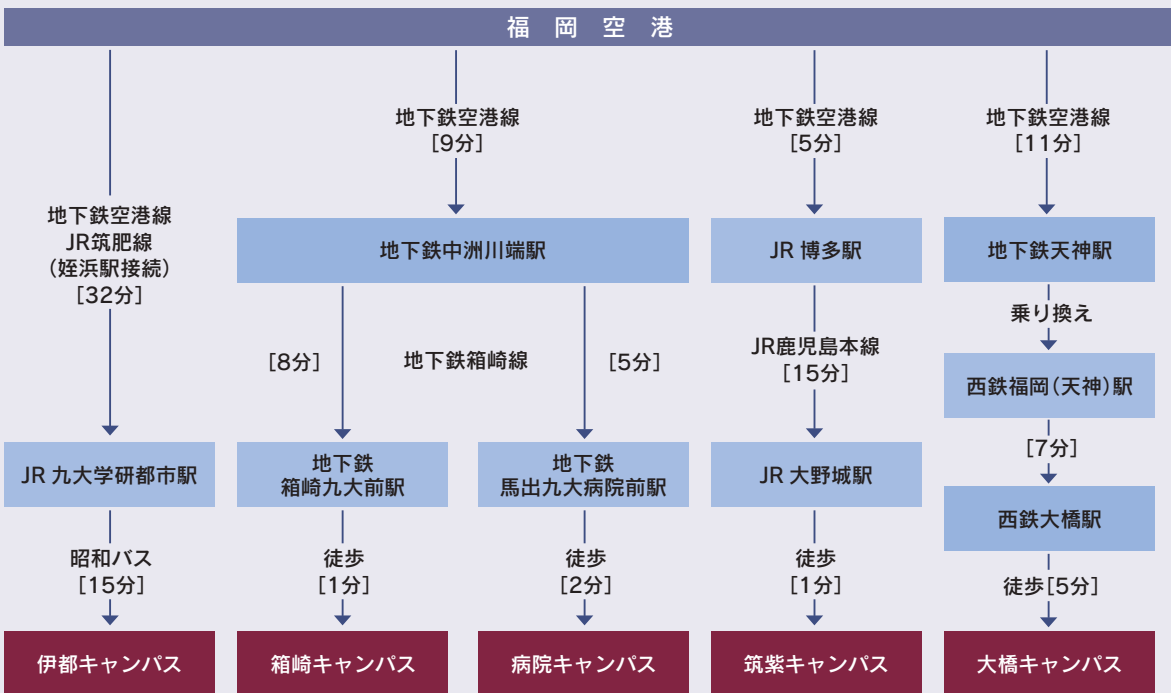

交通アクセス

※所要時間はおおよその時間。  
 ※伊都キャンパスへは、博多、天神からの直行バスも運行。  
 ※その他のアクセス方法は <http://www.kyushu-u.ac.jp/ja/campus/access/ito/> でご確認ください。

- 歴代総長 / 運営組織
- 役員等 / 経営協議会委員
- 教育研究 評議会評議員
- 沿革
- 伊都キャンパス への移転
- 学府・研究院 制度について
- 大学の組織
- 部局長等
- 教育研究組織
- 学生定員及び 在籍学生数
- 入学状況
- 学位取得者数等
- 学部卒業・ 大学院修了後 の進路状況
- 教職員数等
- 社会との連携
- 国際交流
- 収入・支出
- 研究プログラム 及び教育プログラ ムの採択状況
- キャンパスマップ
- 土地・建物
- 諸施設
- 案内図