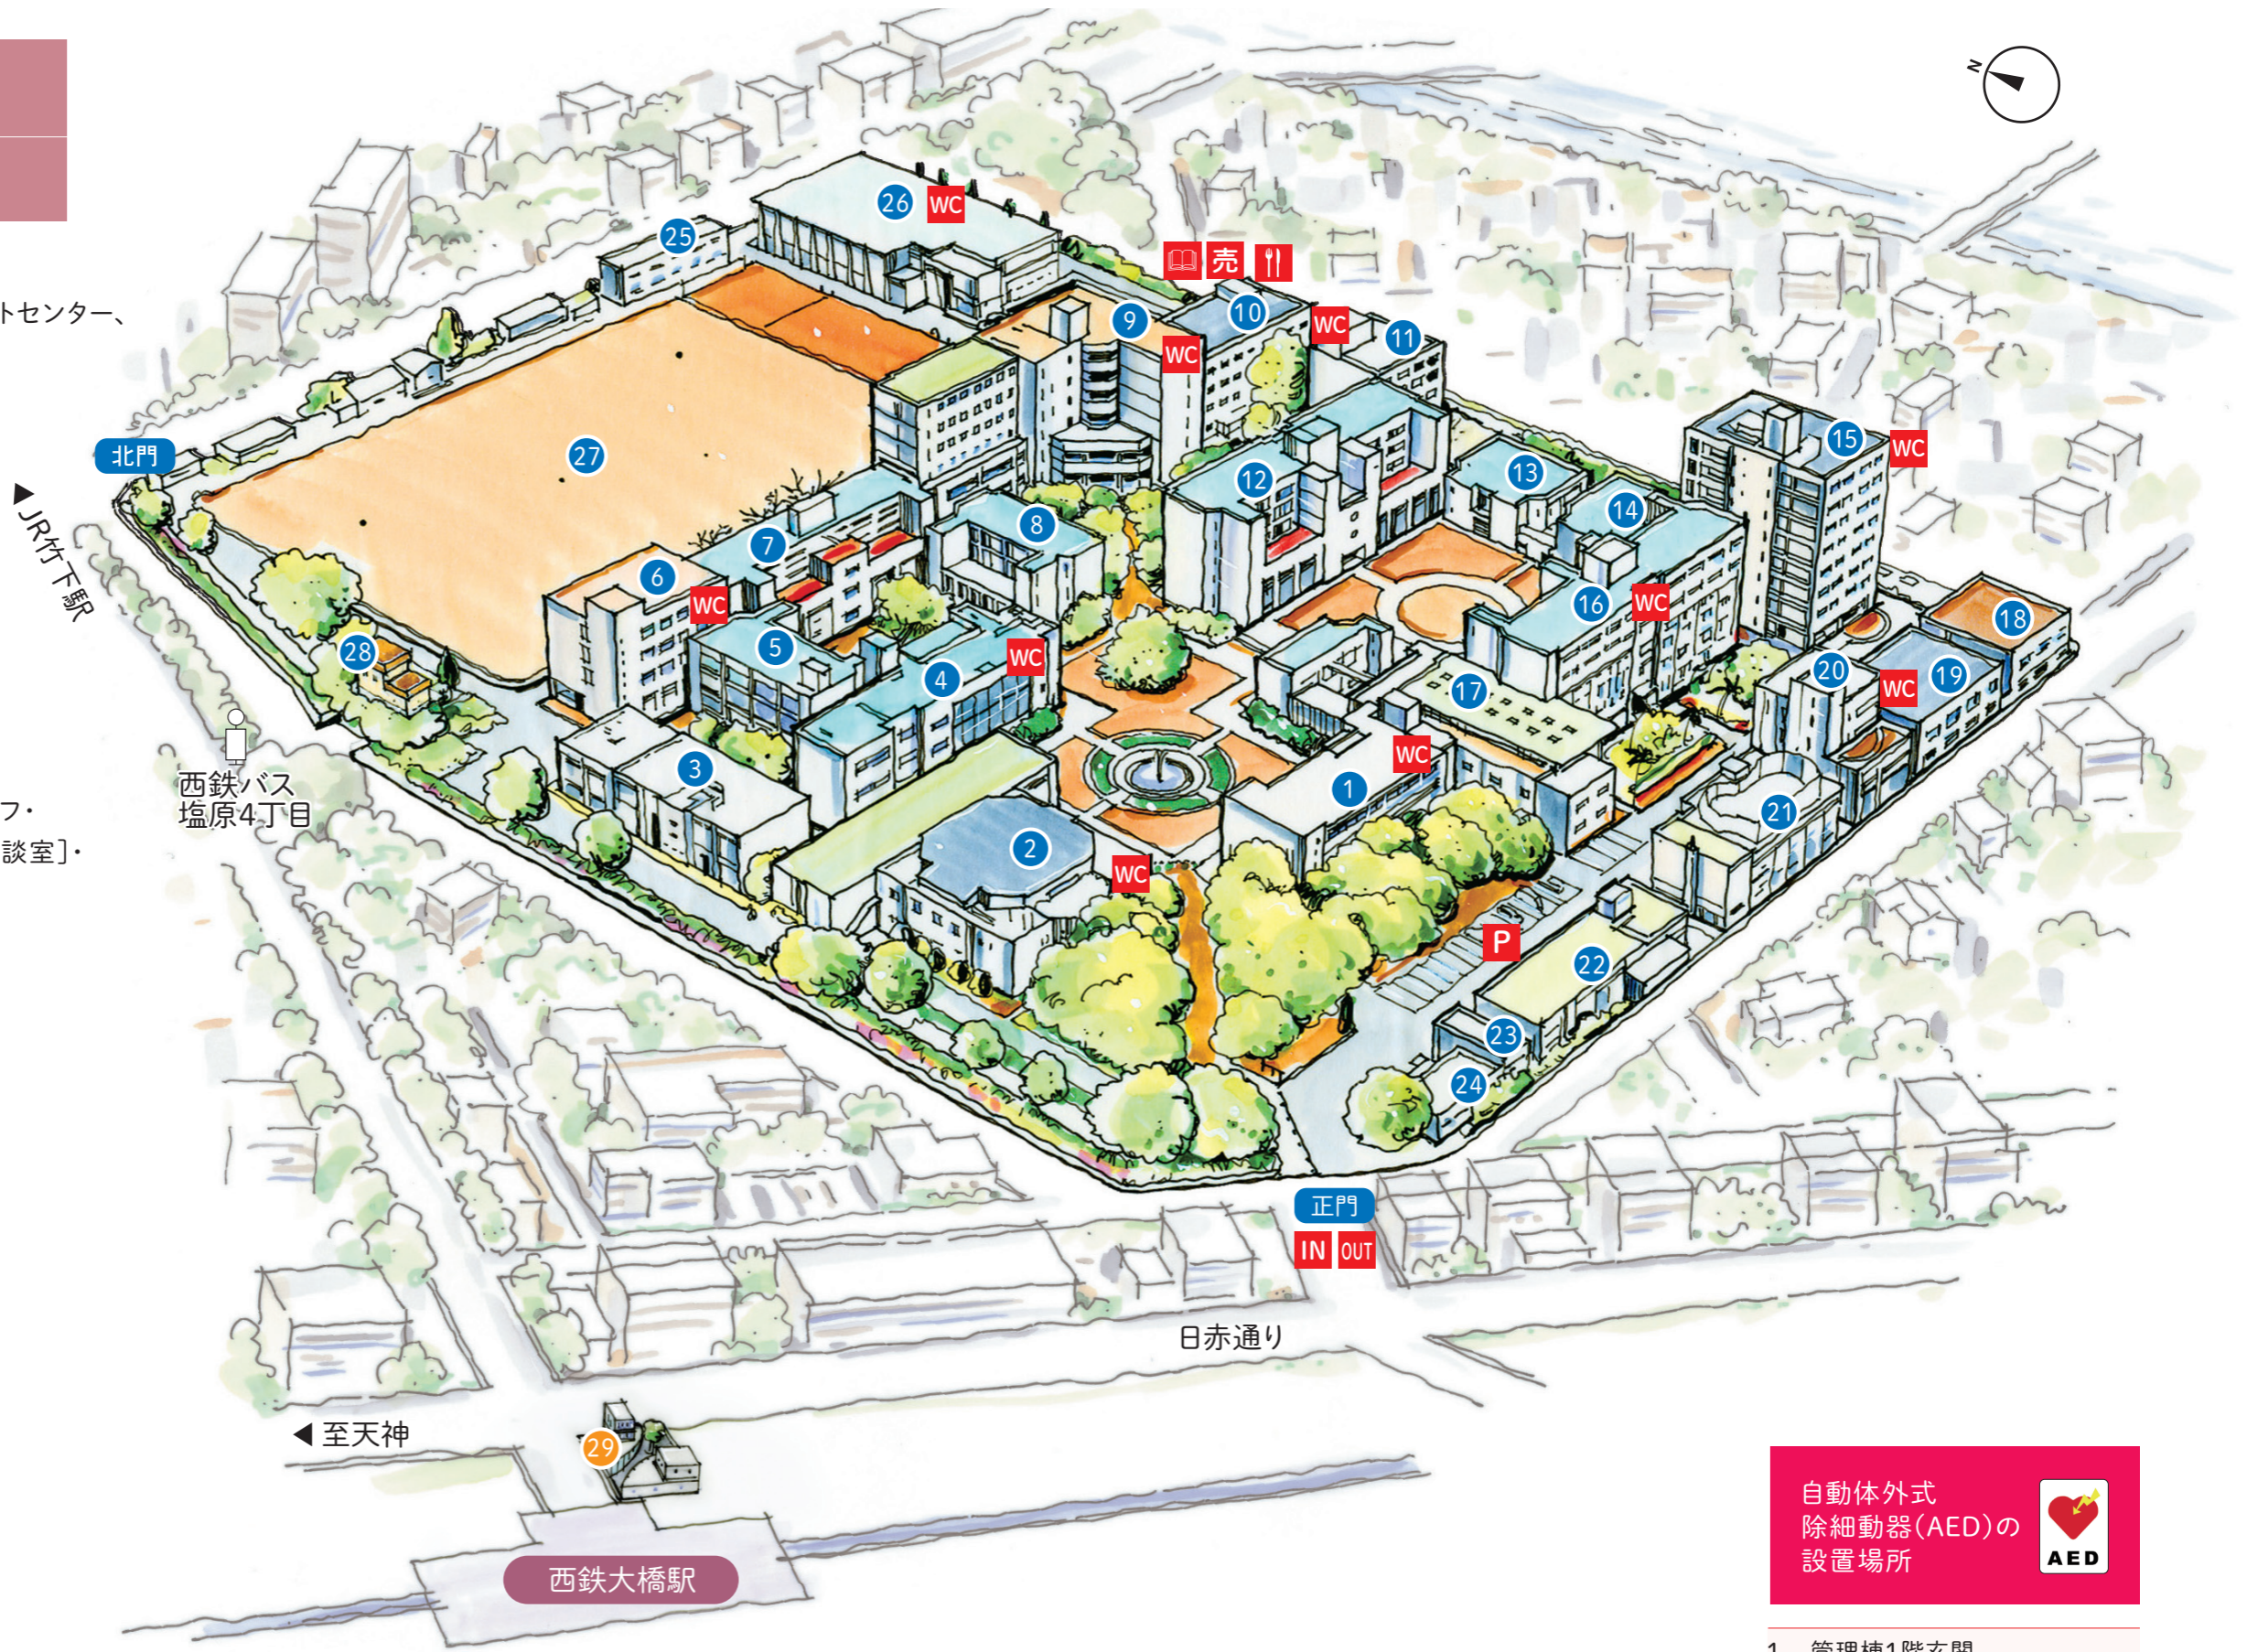

大橋キャンパス

〒815-8540 福岡市南区塩原4-9-1

- 1 管理棟 
(事務部、外国人留学生・研究者サポートセンター、グローバル学生交流センター)
- 2 多次元デザイン実験棟
(多次元ホール、ソーシャルアートラボ)
- 3 情報統括本部大橋分室
- 4 芸術工学図書館
- 5 8号館
- 6 産学連携センター
デザイン総合部門
- 7 7号館
- 8 6号館
- 9 5号館 
- 10 厚生施設棟(食堂・売店・キャンパスライフ・健康支援センター[健康相談室、学生相談室]・4階/応用知覚科学研究センター)
- 11 4号館
- 12 2号館
- 13 画像特殊棟
- 14 音響特殊棟
- 15 3号館
- 16 1号館(応用生理人類学研究センター)
- 17 工作工房
- 18 環境実験棟
- 19 印刷実験棟
- 20 総合研究棟
(3階/感性融合デザインセンター)
- 21 環境適応研究実験施設
- 22 設備棟
- 23 車庫
- 24 守衛所 
- 25 サークル共用施設
- 26 体育館
- 27 運動場
- 28 居住空間実験住宅
- 29 大橋サテライト

自動体外式除細動器(AED)の設置場所 

- 1 管理棟1階玄関
- 9 5号館1階玄関
- 24 守衛所