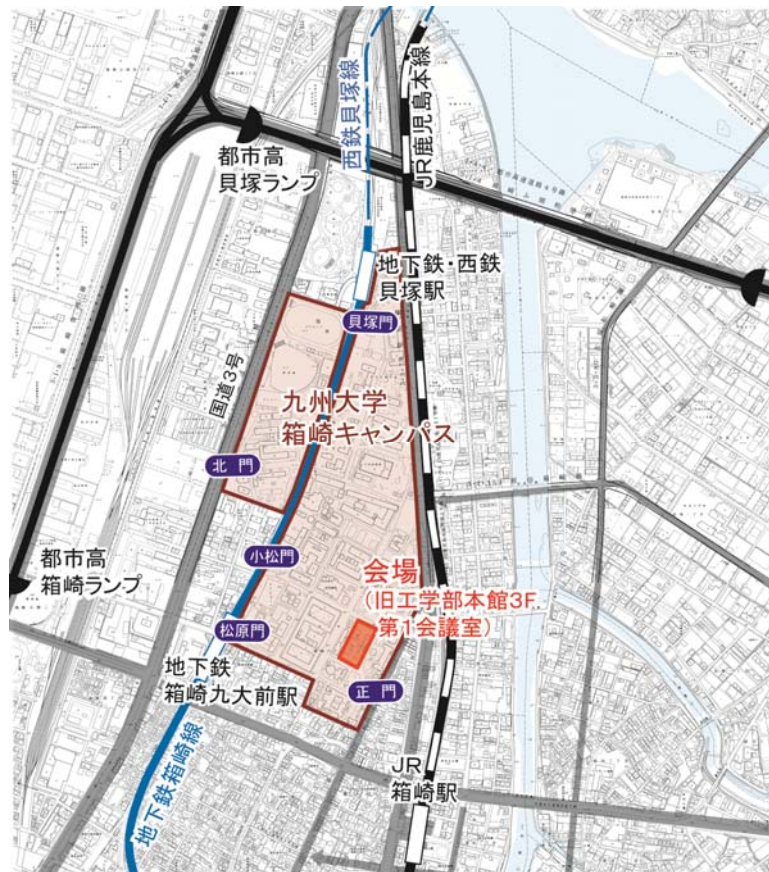

会場までのアクセス

場 所：九州大学箱崎キャンパス内旧工学部本館3F第1会議室
(東区箱崎6-10-1)

- JR鹿児島本線 「箱崎駅」下車
- 地下鉄箱崎線 「箱崎九大前駅」下車
- 西鉄貝塚線 「貝塚駅」下車