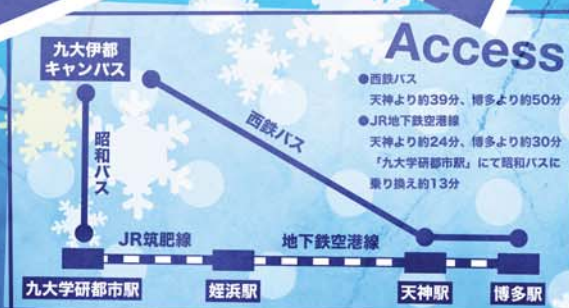

(女優/声優・代表作「ラブライブ!」星空凛役など)

トークイベント (有料)

※出演者は変更になる場合がございます。予めご了承下さい。

詳しくは九大祭HPをチェック!
<http://www.kyudaisai.jp>

Follow us on Twitter.
@kyudaisai

@九州大学 伊都キャンパス
2014年11月22日(土)/11月23日(日)

お問い合わせ先
TEL/FAX: 092-802-5997
E-mail: info67@kyudaisai.jp