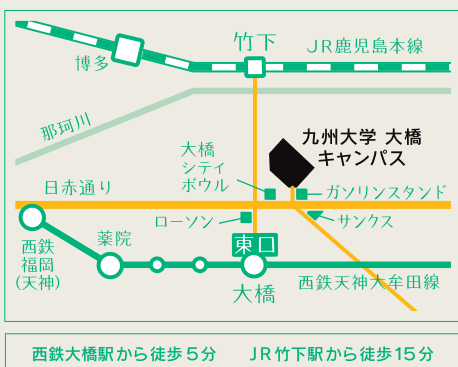

お問い合わせ先 /

九州大学芸術工学部総務課企画・広報係

※団体の方は事前に企画・広報係へご連絡ください
TEL 092-553-4435 FAX 092-553-4593
E-mail fushigi@design.kyushu-u.ac.jp
HP http://www.design.kyushu-u.ac.jp/