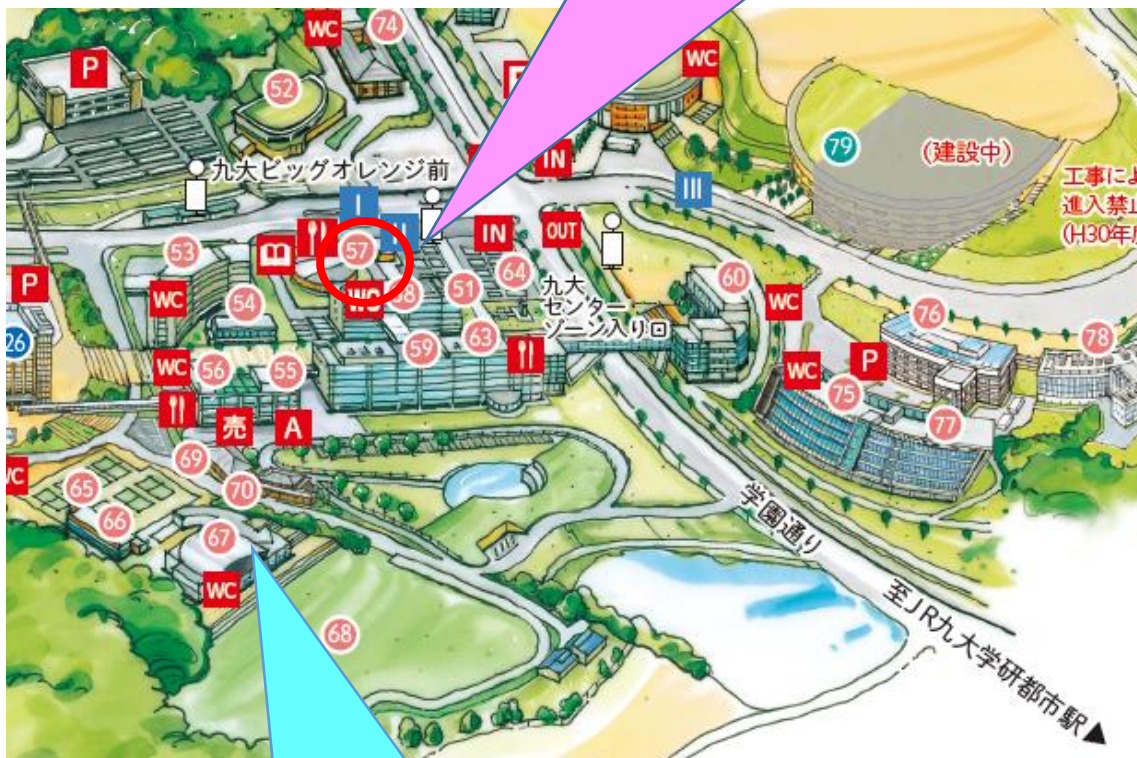

【シャトルバス運行ダイヤ】		
運行日	3/4(土) 3/5(日)	九州大学伊都キャンパス 守衛所付近 (ビッグオレンジそば) 福岡ヤフオク!ドーム

■ 所要時間:片道 30分~40分 ■

	福岡ヤフオク!ドーム発	九州大学伊都キャンパス 守衛所発
12時	00	30
13時		30
14時	00	30
15時		00
16時	00	30
17時		00

シャトルバス乗降場所

シャトルバス乗降場所
【場所】九州大学伊都キャンパス 守衛所付近

合同企業説明会会場
【会場】 伊都地区 総合体育館
【開催時間】 12:00~17:00