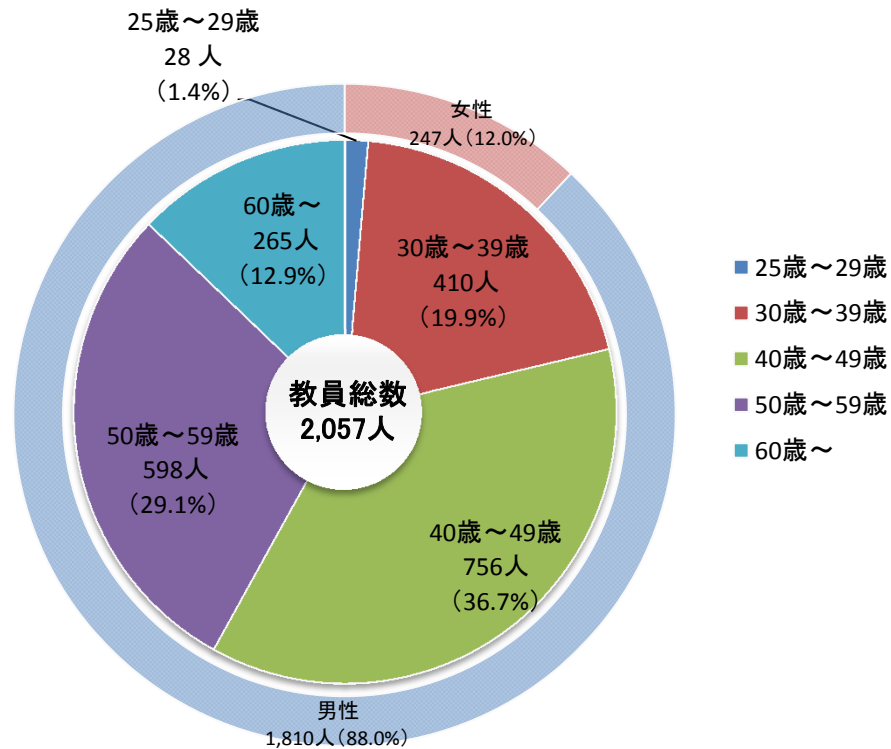

平成29年度 九州大学の教員組織（年齢構成）

■教員組織の年齢構成

職名	年齢層					合計
	25歳～29歳	30歳～39歳	40歳～49歳	50歳～59歳	60歳～	
教授	-	3	115	353	214	685
准教授	-	102	318	153	30	603
講師	2	14	57	35	4	112
助教	26	290	263	51	13	643
准助教	-	-	3	6	4	13
教務助手	-	1	-	-	-	1
年齢層別合計	28	410	756	598	265	2,057

■教員組織の男女比率

女性	男性	合計
247	1,810	2,057

教員組織の年齢構成・男女比率