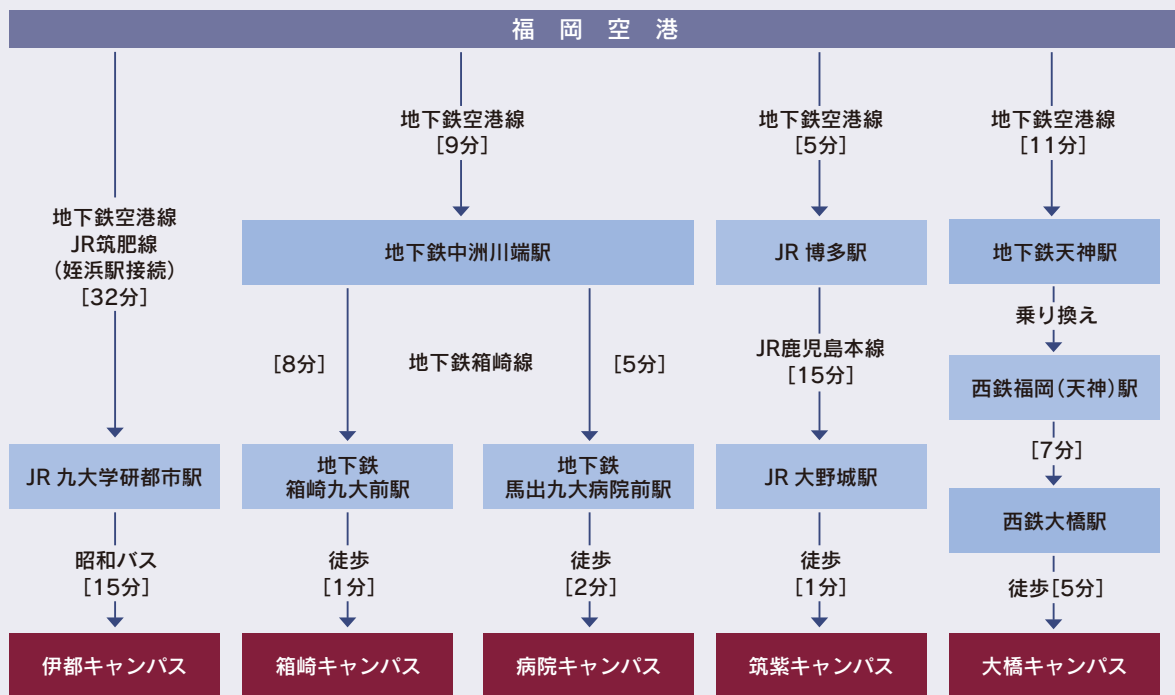

■ 交通アクセス

※所要時間はおおよその時間。
 ※伊都キャンパスへは、博多、天神からの直行バスも運行。
 ※その他のアクセス方法は <http://www.kyushu-u.ac.jp/ja/campus/access/ito/> でご確認ください。

- 歴代総長 / 運営組織
- 役員等 / 経営協議会委員
- 教育研究 評議会評議員
- 沿革
- 伊都キャンパスへの移転
- 学府・研究院制度について
- 大学の組織
- 部局長等
- 教育研究組織
- 学生定員及び在籍学生数
- 入学状況
- 学位取得者数等
- 学部卒業・大学院修了後の進路状況
- 教職員数等
- 社会との連携
- 国際交流
- 収入・支出
- 研究プログラム及び教育プログラムの採択状況
- キャンパスマップ
- 土地・建物
- 諸施設
- 案内図