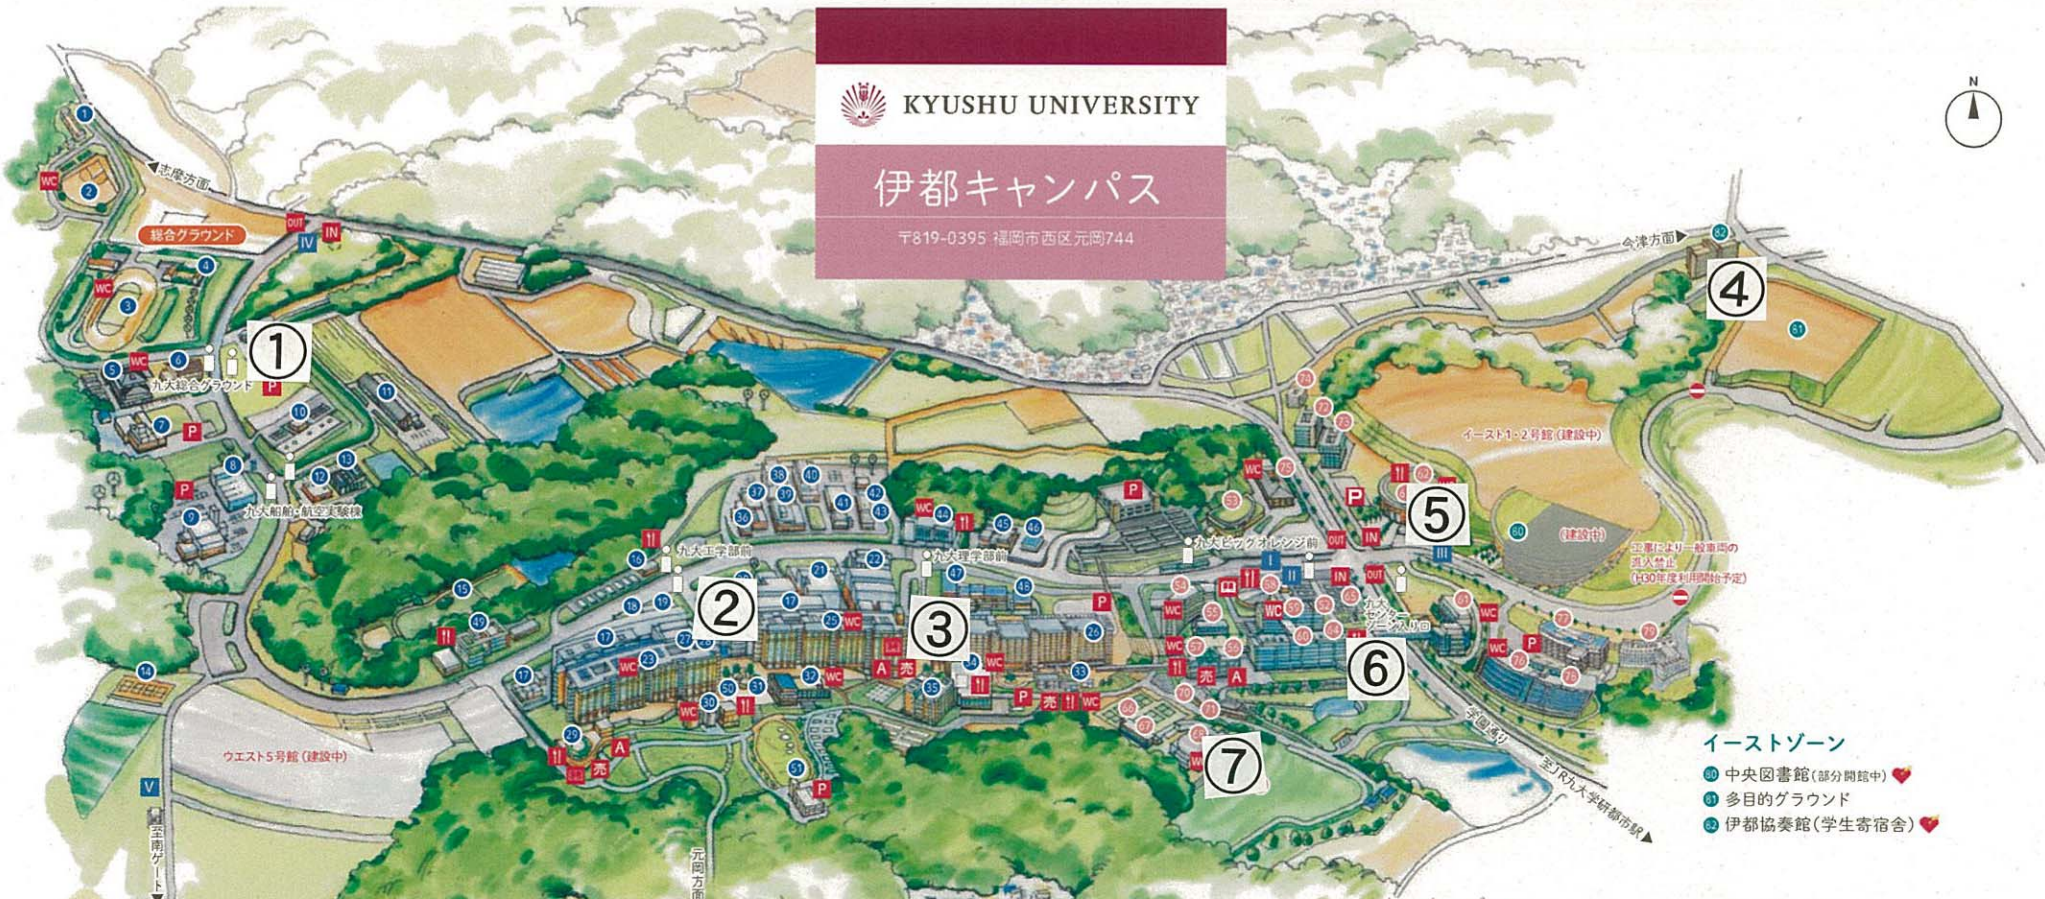

# 無料循環バスの運転について

8 / 6 伊都キャンパス循環バス（無料）が運行されますのでご利用ください。詳細の時刻と乗車場所は次のページ以降をご覧ください。停車場所以外の途中下車も可能です。

停車場所		第 22便	第 23便	第 24便	第 25便						
①ウエストゾーン駐車場	出発	15:00	15:15	15:30	15:45						
②工学部中央ロータリー	出発	15:03	15:18	15:33	15:48						
③理学部西ロータリー	出発	15:05	15:20	15:35	15:50						
④伊都協奏館	出発	15:10	15:25	15:40	15:55						
⑤椎木講堂玄関前	出発	15:15	15:30	15:45	16:00						
⑥ビッグさんど	出発	15:17	15:32	15:47							
⑦総合体育館前	出発	15:20	15:35	15:50							
③理学部西ロータリー	出発	15:23	15:38	15:53							
②工学部中央ロータリー	出発	15:26	15:41	15:56							
①ウエストゾーン駐車場	出発	15:30	15:45	16:00							

# 伊都キャンパス

〒819-0395 福岡市西区元岡744

### センターゾーン

- 54 外国人留学生・研究者サポートセンター
- 55 給水センター、環境安全センター
- 56 比較社会文化・言語文化研究教育棟
- 57 地球社会統合科学府等事務棟
- 58 キャンパスライフ・健康支援センター(健康相談室、学生相談室)
- 59 ビッグさんど(食堂・売店)
- 60 ビッグオレンジ(情報発信拠点)
- 61 センター1号館
- 62 センター2号館
- 63 センター3号館
- 64 椎木講堂
- 65 大学本部
- 66 嚶鳴(おうめい)天空広場
- 67 Q-Commons
- 68 山川健次郎初代総長胸像
- 69 テニスコート

### 自動車入構ゲート

- I 中央西ゲート
- II 守衛所(一時入構手続窓口)
- III 中央東ゲート(バスカードのみ)
- IV 北ゲート(バスカードのみ)
- V 守衛所/南ゲート(バスカードのみ)

食堂等

駐車場

ATM

売店

書店

多目的トイレ