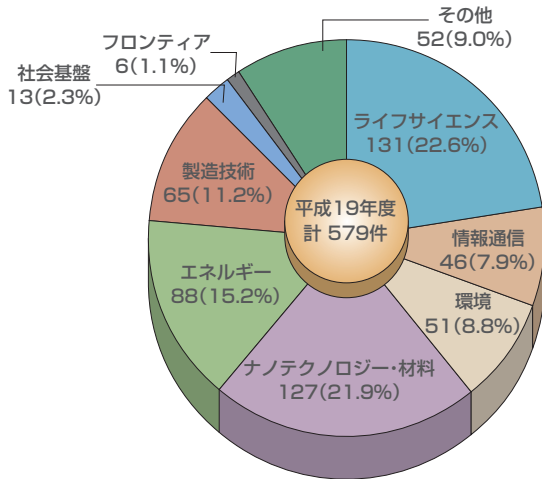

■研究員等

(平成19年度)

種 別	受入れ者数
民間等との共同研究のための研究員	67
受託研究員	23
内地研究員	3
教員研修センター研修員	1
私学研修員等	1
公立大学研修員	1
日本学術振興会特別研究員	231
外国人受託研修員	15
中国医学研修員	1
日本学術振興会外国人招へい研究者	11
日本学術振興会外国人特別研究員	27
帰国外国人留学生	3
中国政府派遣研究員	0
計	384

■招へい外国人教師等

(平成20年5月1日現在)

外国人教師	6
外国人研究員	5

■民間等との共同研究実施件数

■受託研究実施件数