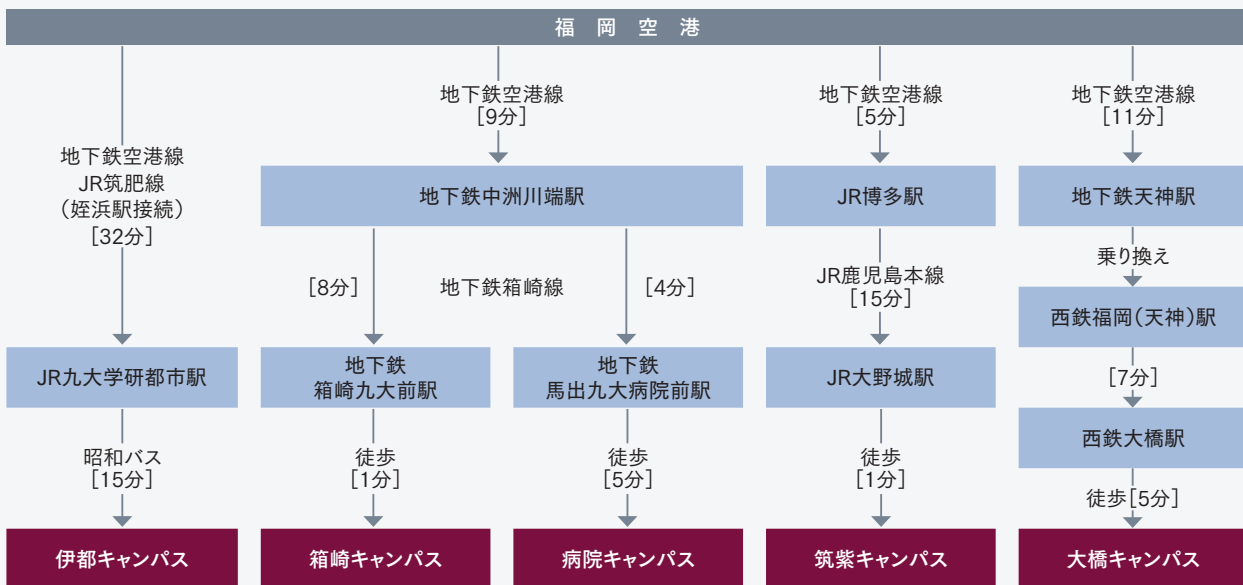

■ マップ

■ 交通アクセス

※所要時間はおおよその時間。
 ※伊都キャンパスへのアクセスは、博多、天神からの直行バスも運行。
 ※その他のアクセス方法は <http://www.kyushu-u.ac.jp/access/index.php> でご確認ください。

- 歴代総長／運営組織
- 役員等／経営協議会委員
- 教育研究評議会評議員
- 沿革
- 学府・研究院制度について
- 大学の組織
- 部長等
- 教育研究組織
- 学生定員及び在籍学生数
- 入学状況
- 学位取得者数等
- 学部卒業・大学院修了後の進路状況
- 教職員数等
- 社会との連携
- 国際交流
- 収入・支出
- 研究プログラム及び教育プログラムの採択状況
- 伊都キャンパスへの移転
- キャンパスマップ
- 土地・建物
- 諸施設
- 案内図