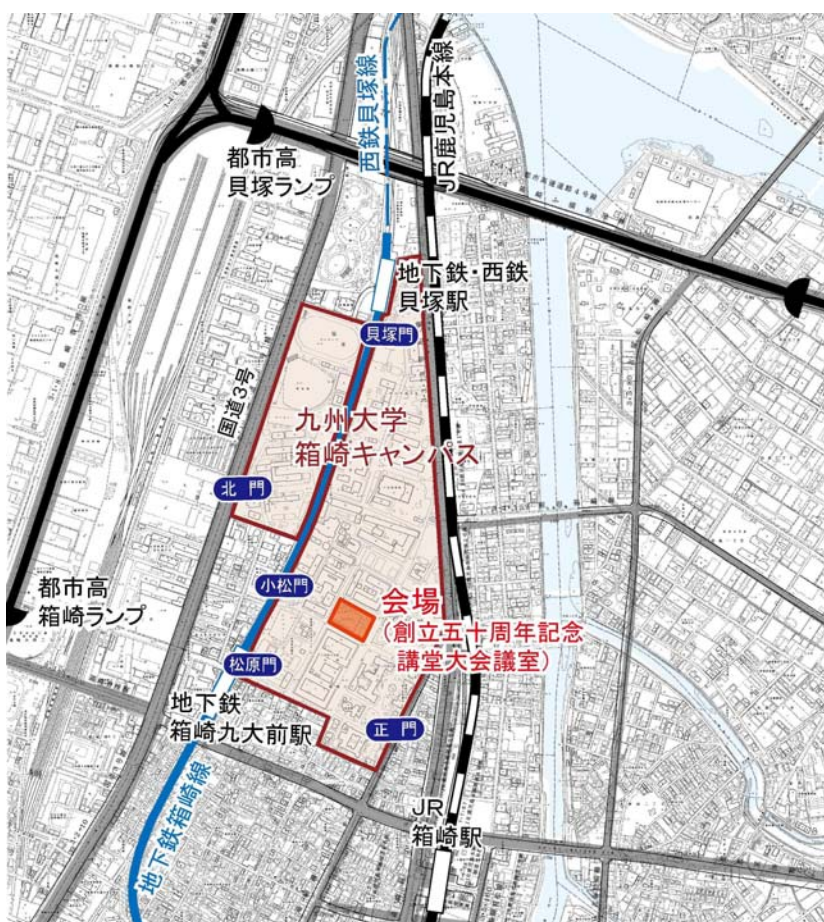

会場までのアクセス

場 所：九州大学箱崎キャンパス内 創立五十周年記念講堂 （東区箱崎 6-10-1）

○JR鹿児島本線 「箱崎駅」下車

○地下鉄箱崎線 「箱崎九大前駅」下車

○西鉄貝塚線 「貝塚駅」下車

※来場の際は、公共交通機関をご利用ください。