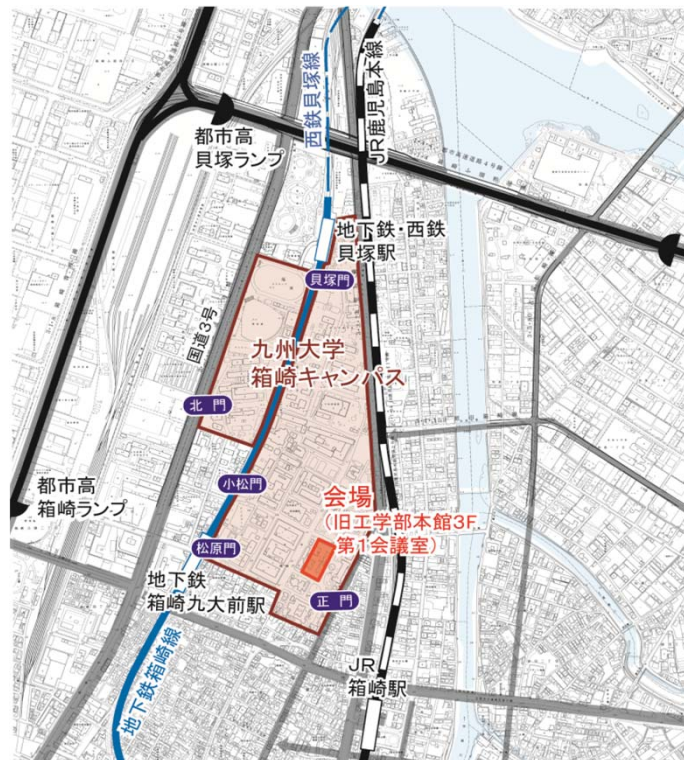

会場までのアクセス

場 所：九州大学箱崎キャンパス内旧工学部本館3F 第1会議室
(東区箱崎6-10-1)

- JR鹿児島本線 「箱崎駅」下車
- 地下鉄箱崎線 「箱崎九大前駅」下車
- 西鉄貝塚線 「貝塚駅」下車

※松原門は現在閉鎖中ですので、正門または
小松門をご利用ください