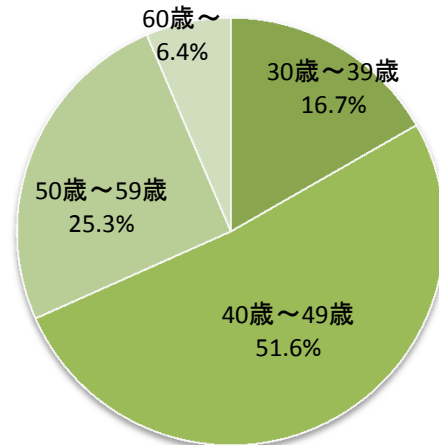

## ■教員組織の男女比率

女性	男性	合計
263	1,809	2,072

## 教員組織の年齢構成・男女比率

## 職位別の年齢構成

教授 669名

准教授 622名

講師 124名

助教 645名