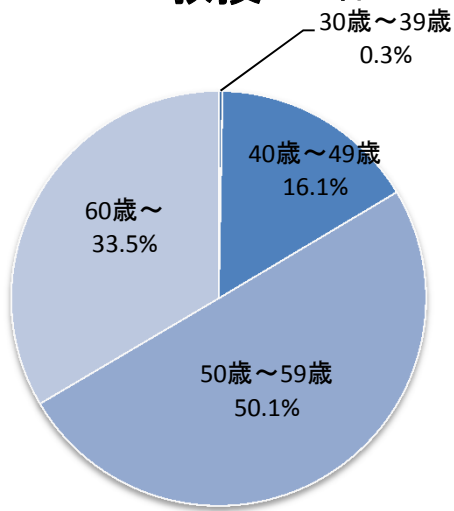

職位別の年齢構成

教授 669名