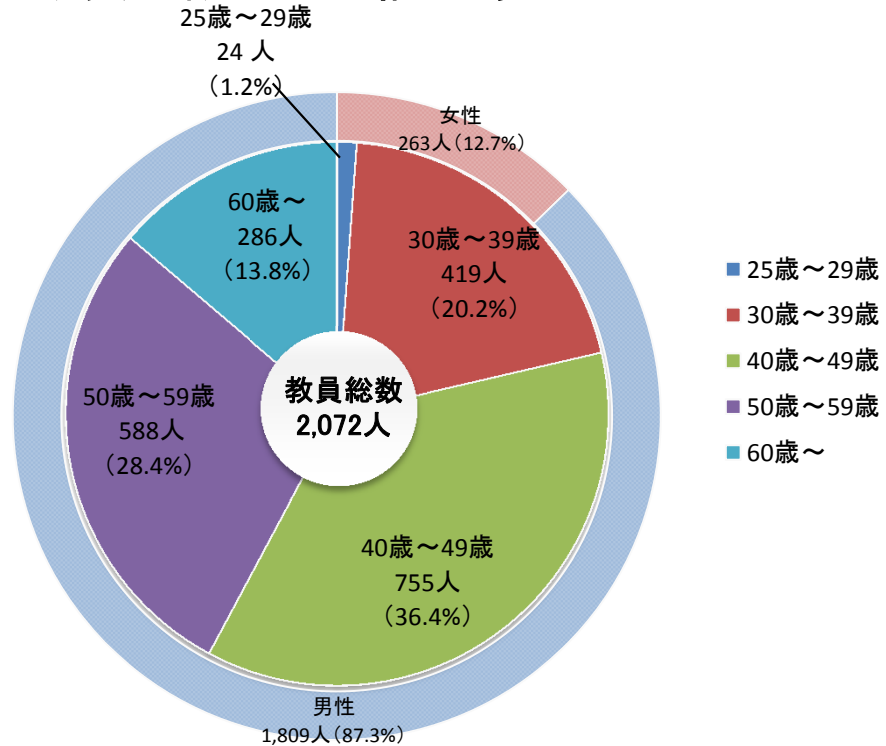

平成30年度 九州大学の教員組織（年齢構成）

■教員組織の年齢構成

職名	年齢層					合計
	25歳～29歳	30歳～39歳	40歳～49歳	50歳～59歳	60歳～	
教授	-	2	108	335	224	669
准教授	-	104	321	157	40	622
講師	-	22	68	26	8	124
助教	24	290	255	65	11	645
准助教	-	-	3	5	3	11
教務助手	-	1	-	-	-	1
年齢層別合計	24	419	755	588	286	2,072

■教員組織の男女比率

女性	男性	合計
263	1,809	2,072

教員組織の年齢構成・男女比率