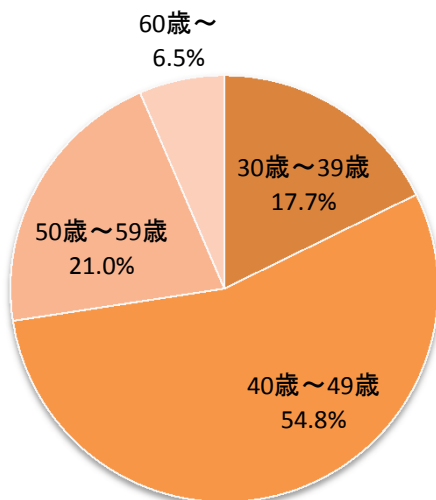

## 教員組織の年齢構成・男女比率

## 職位別の年齢構成

教授 669名

准教授 622名

講師 124名

助教 645名