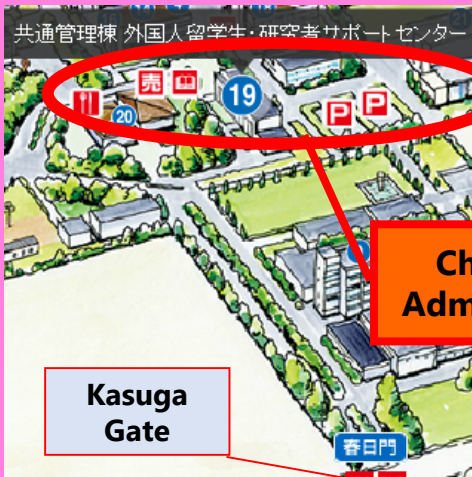

筑紫
地区
Chikushi

JOB FAIR 2018

MAR7

For International Students

キャンパス往復シャトルバス

FREE Shuttle Bus Chikushi ↔ Ito

出発

Departure

8:40

共通管理棟前

Chikushi Campus
Administrative Office

到着

Arrival

9:50

伊都地区センターゾーン
ビッグオレンジ
Big Orange

Prepare for the Fair
10:00-11:45

留学生のための 就職活動講座

Job Seeking Course
for International Students
センター1号館1302教室
1302, Center Zone

Chikushi Campus
Administrative Office

Kasuga
Gate

THEN GO TO

JOB FAIR 2018

12:20-17:00 総合体育館 Gymnasium
(12:10open)

大橋
地区
Ohashi

JOB FAIR 2018

For International Students

MAR7

キャンパス往復シャトルバス

FREE Shuttle Bus Ohashi ⇄ Ito

出 発

Departure