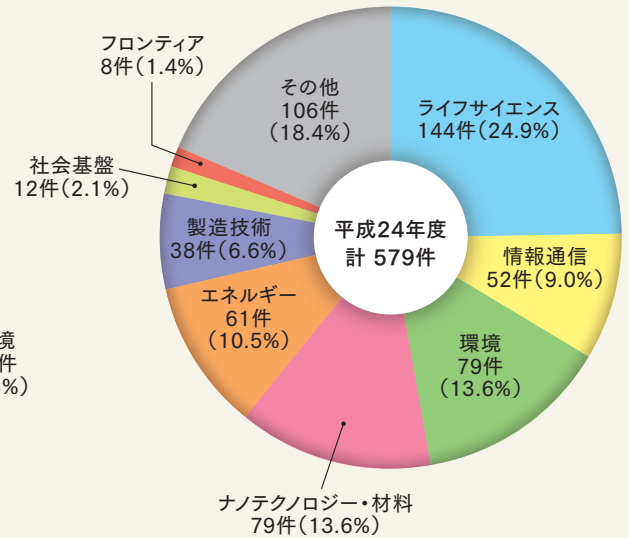

社会との連携

民間等との共同研究実施件数

受託研究実施件数

(平成24年度)

公開講座

(平成24年度) 41講座

講座名	回数	実施部局名
日本的なものの再評価 -新しい日本研究を考える-	8	比較社会文化研究院
学校管理職マネジメント短期研修プログラム	5	人間環境学研究院
フクオカサイエンスマンス参加企画「理学部化学科特別談話会」	1	理学部
高校生のための化学の談話室	1	
九州大学理学部生物学科公開講座	1	
公開講演会「最新化学談話シリーズ」	8	数理学研究院, マス・フォア・インダストリ研究所
現代数学入門	2	
「恒常性の破綻」をみつける	5	薬学研究院
水を巡る自然と人の共生と葛藤	6	工学研究院
社会を支える機械工学 2012 ~「やわらか」を扱う機械, やわらかに扱う機械~	1	
今知りたい!放射線の利用とリスク~放射線を正しく理解するために	2	
海洋エネルギー科学技術の現在と未来	1	
高校生のための最先端メディアスタジワークショップ	2	
高校生のための音と画像の実験	2	
高校生のための「フィルム写真撮影と現像」講座	2	
高校生のための環境設計公開講座	1	
3D-CADと3Dプリンタでモデルをつくろう -ラピッドプロトタイピングの1日体験-	1	
3Dデジタルデザイン体験講座	2	
映画で楽しむシェイクスピア	5	芸術工学部
絆の環境設計 - 地域・アクティビティ・絆 -	1	
絆の環境設計 - 都市・芸術・絆 -	1	
絆の環境設計 - 緑・社会・絆 -	1	
絆の環境設計 - 歴史・文化・絆 -	1	
聴能形成実務担当者講座	2	土木工学部
建築探偵シリーズその6 土木と建築の遺産から見る近代産業都市	8	
建築探偵シリーズその7 赤煉瓦とRC(鉄筋コンクリート造)を通して知る土木と建築の近代	8	
高校生のための工業設計学科特別プログラム	3	システム情報科学研究院
はじめての工業デザイン -ロボットや家具・家電から-	1	
中学生の科学実験教室 2012	1	
先端サマーセミナー「I&Eの更なる発展に向けて」	1	システム情報科学研究院
研究活動交流会「システム情報科学の新しい展開」	1	
技術 × ソーシャル・ビジネス × 40億人	1	総合理工学府
我が国の未来産業を牽引する新材料, 新機能	2	