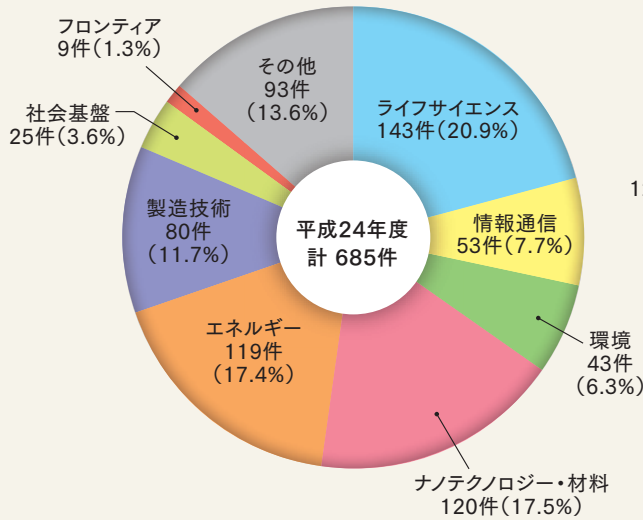

社会との連携

民間等との共同研究実施件数

受託研究実施件数

(平成24年度)

公開講座

(平成24年度) 41講座

講座名	回数	実施部局名
日本的なものの再評価 -新しい日本研究を考える-	8	比較社会文化研究院
学校管理職マネジメント短期研修プログラム	5	人間環境学研究院
フクオカサイエンスマンス参加企画「理学部化学科特別談話会」	1	理学部
高校生のための化学の談話室	1	
九州大学理学部生物学科公開講座	1	
公開講演会「最新化学談話シリーズ」	8	数理学研究院, マス・フォア・インダストリ研究所
現代数学入門	2	
「恒常性の破綻」をみつける	5	薬学研究院
水を巡る自然と人の共生と葛藤	6	工学研究院
社会を支える機械工学 2012 ~「やわらか」を扱う機械, やわらかに扱う機械~	1	
今知りたい!放射線の利用とリスク~放射線を正しく理解するために	2	
海洋エネルギー科学技術の現在と未来	1	
高校生のための最先端メディアスタジワークショップ	2	
高校生のための音と画像の実験	2	
高校生のための「フィルム写真撮影と現像」講座	2	
高校生のための環境設計公開講座	1	
3D-CADと3Dプリンタでモデルをつくろう -ラピッドプロトタイピングの1日体験-	1	
3Dデジタルデザイン体験講座	2	
映画で楽しむシェイクスピア	5	芸術工学部
絆の環境設計 - 地域・アクティビティ・絆 -	1	
絆の環境設計 - 都市・芸術・絆 -	1	
絆の環境設計 - 緑・社会・絆 -	1	
絆の環境設計 - 歴史・文化・絆 -	1	
聴能形成実務担当者講座	2	土木工学部
建築探偵シリーズその6 土木と建築の遺産から見る近代産業都市	8	
建築探偵シリーズその7 赤煉瓦とRC(鉄筋コンクリート造)を通して知る土木と建築の近代	8	
高校生のための工業設計学科特別プログラム	3	システム情報科学研究院
はじめての工業デザイン -ロボットや家具・家電から-	1	
中学生の科学実験教室 2012	1	
先端サマーセミナー「I&Eの更なる発展に向けて」	1	システム情報科学研究院
研究活動交流会「システム情報科学の新しい展開」	1	
技術 × ソーシャル・ビジネス × 40億人	1	総合理工学府
我が国の未来産業を牽引する新材料, 新機能	2	