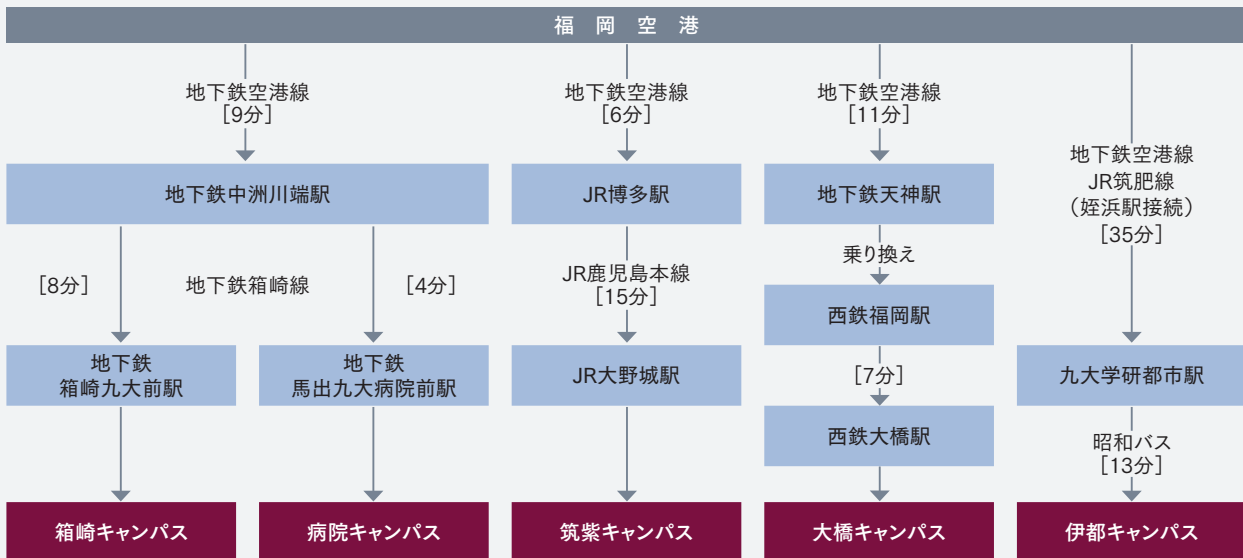

■ マップ

■ 交通アクセス

※所要時間はおおよその時間。
 ※伊都キャンパスへのアクセスは、博多、天神からの直行バスも運行。
 ※その他のアクセス方法は <http://www.kyushu-u.ac.jp/access/index.php> でご確認ください。

- 歴代総長／運営組織
- 役員等／経営協議会委員
- 教育研究評議会評議員
- 沿革
- 学府・研究院制度について
- 大学の組織
- 部局長等
- 教育研究組織
- 学生定員及び在籍学生数
- 入学状況
- 学位取得者数等
- 学部卒業・大学院修了後の進路状況
- 教職員数等
- 社会との連携
- 国際交流
- 収入・支出
- 研究プログラム及び教育プログラムの採択状況
- 伊都キャンパスへの移転
- キャンパスマップ
- 土地・建物
- 諸施設
- 案内図