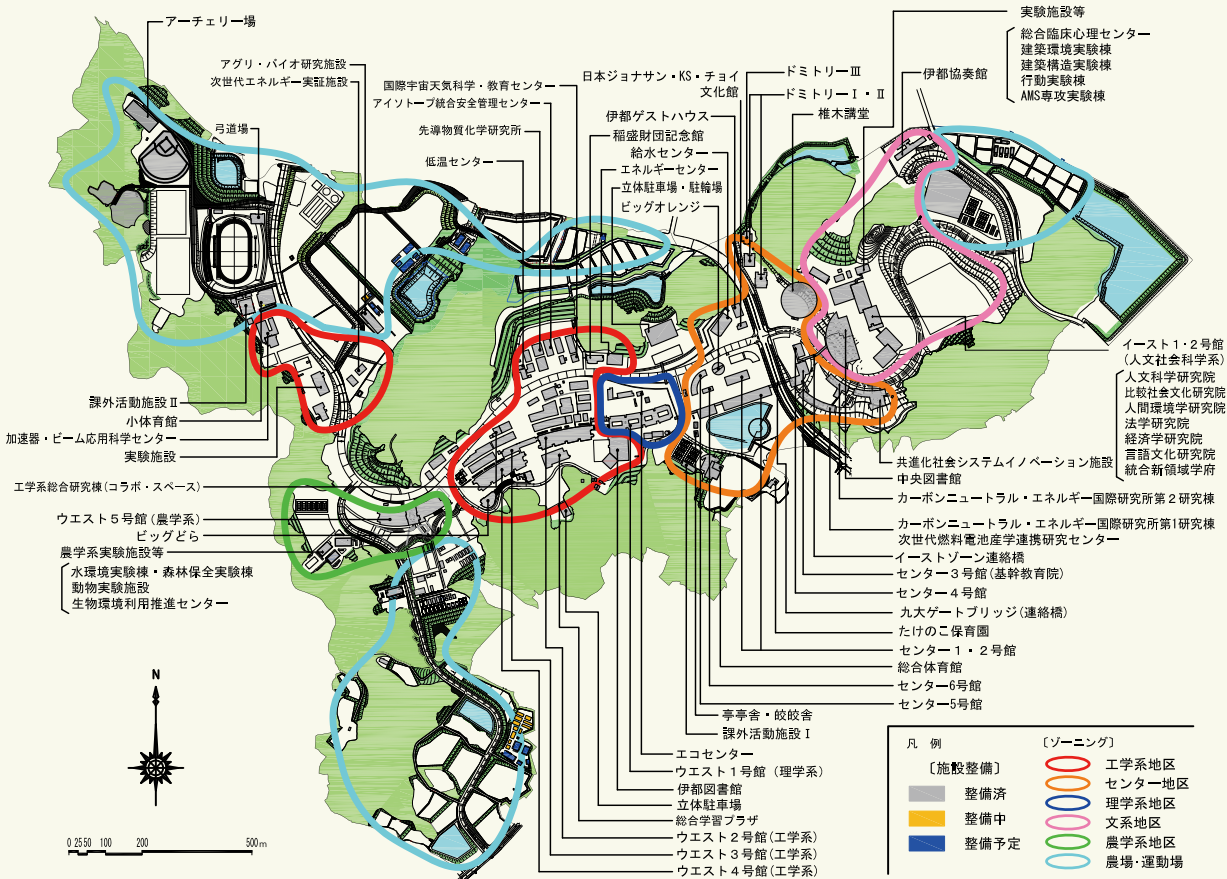

■ 総合科学の中枢

福岡都市圏における九州大学の各キャンパスは、福岡市新・基本計画に示すY字の「広域的な都市軸」上にある。  
伊都地区は、病院地区、大橋地区、筑紫地区と相互に有機的な関係を保ちつつ、「総合科学の中枢」としての役割を担う。

出典：九州大学 伊都地区フレームワークプラン 2014 P.11  
九州大学 筑紫地区フレームワークプラン 2016 P.13

■ 伊都キャンパス計画配置図

(令和元年5月1日現在)

- 歴代総長／運営組織
- 役員等／経営協議会委員
- 教育研究評議会評議員
- 沿革
- 学府・研究院制度について
- 大学の組織
- 部長等
- 教育研究組織
- 学生定員及び在籍学生数
- 入学状況
- 学位取得者数等
- 学部卒業・大学院修了後の進路状況
- 教職員数等
- 社会との連携
- 国際交流
- 収入・支出
- 研究プログラム及び教育プログラムの採択状況
- 伊都キャンパスについて
- キャンパスマップ
- その他の地区
- 土地・建物・諸施設
- 案内図