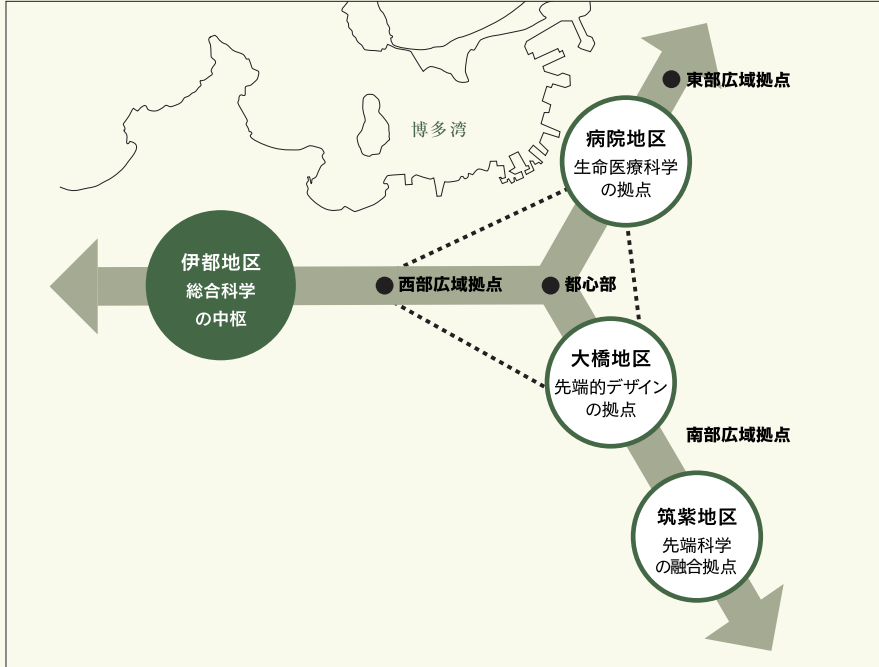

■ 総合科学の中枢

福岡都市圏における九州大学の各キャンパスは、福岡市新・基本計画に示すY字の「広域的な都市軸」上にある。  
伊都地区は、病院地区、大橋地区、筑紫地区と相互に有機的な関係を保ちつつ、「総合科学の中枢」としての役割を担う。

出典：九州大学 伊都地区フレームワークプラン 2014 P.11  
九州大学 筑紫地区フレームワークプラン 2016 P.13

■ 伊都キャンパス計画配置図

(令和元年5月1日現在)