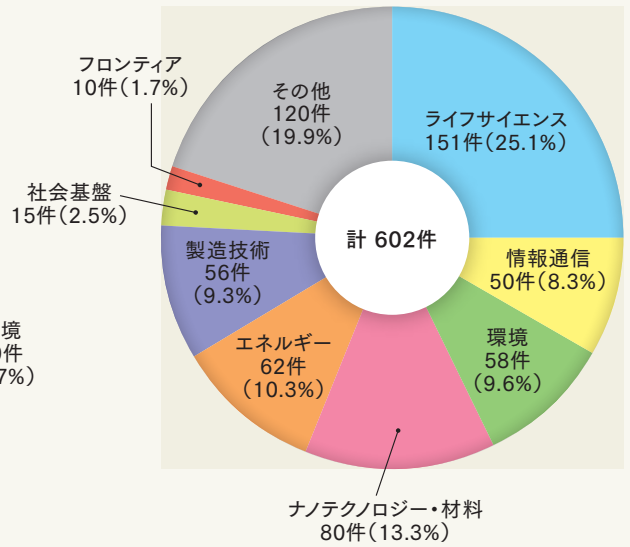

社会との連携

民間等との共同研究実施件数

受託研究実施件数

(平成25年度)

公開講座

44講座 (平成25年度)

講座名	回数	実施部局名
学校管理職マネジメント短期研修プログラム	5	教育学部
映像セミナー「水俣から人間環境の未来を学ぶ」	1	人間環境学研究院
文学と人生	7	言語文化研究院
高校生のための化学の談話室	1	
公開講演会「最新化学談話シリーズ」	8	
フクオカサイエンスマンス参加企画「理学部化学科特別談話会」	1	理学部
九州大学理学部生物学科公開講座	1	
現代物理学入門(第1回)	1	
現代物理学入門(第2回)	1	
現代数学入門	2	数理学研究院, マス・フォア・インダストリ研究所
身近な健康を考える - 永く健やかに -	1	医学部
くすりを創り、使い、そして発展させるために ~創薬研究から臨床応用まで~	5	薬学研究院
船舶海洋科学技術におけるリスク・不確実性への取組みと課題	1	工学研究院
視る - 観察して初めてわかる〇〇〇 -	1	
これからのエネルギーを考える ~未来へ向けて~	5	工学研究院, カーボンニュートラル・エネルギー国際研究所
知っておかねば! 国をまたがる環境問題, 自然災害	2	工学研究院附属循環型社会システム工学研究センター
建築探偵シリーズその8 創造都市の歩き方(1) ~欧州文化首都を訪ねて~	5	
建築探偵シリーズその9 20世紀デザイン探検 ~欧州デザインの魅力~	5	
聴能形成実務担当者講座	2	
劇場で楽しむシェイクスピア	4	
絵画の学校-1 印象派- 純粹視覚を求めて	4	
絵画の学校-2 フォービズム- 色彩の冒険	3	
絵画の学校-3 キュビズム- 見ることの解体	3	
絵画の学校-4 ダダからシュルレアリズム- 抵抗と夢の実験	3	
3Dプリンタでモデルをつくろう - ラピッドプロトタイピングの1日体験 -	1	芸術工学部
高校生のための「フィルム写真撮影と現像」講座	2	
高校生のための環境設計公開講座	1	
高校生のための音と画像の実験	2	
高校生のための最先端メディアスタジオワークショップ	2	
高校生のための工業設計学科のデザイン講座(基礎編)	1	
高校生のための工業設計学科のデザイン講座(応用編)	1	
高校生のための工業設計学科のデザイン講座(総合編)	1	
はじめての工業デザイン	1	