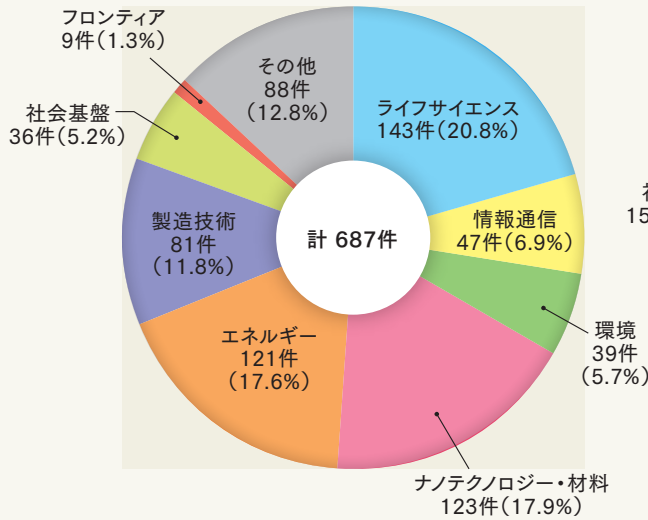

社会との連携

民間等との共同研究実施件数

受託研究実施件数

(平成25年度)

公開講座

44講座 (平成25年度)

講座名	回数	実施部局名
学校管理職マネジメント短期研修プログラム	5	教育学部
映像セミナー「水俣から人間環境の未来を学ぶ」	1	人間環境学研究院
文学と人生	7	言語文化研究院
高校生のための化学の談話室	1	
公開講演会「最新化学談話シリーズ」	8	
フクオカサイエンスマンス参加企画「理学部化学科特別談話会」	1	理学部
九州大学理学部生物学科公開講座	1	
現代物理学入門(第1回)	1	
現代物理学入門(第2回)	1	
現代数学入門	2	数理学研究院, マス・フォア・インダストリ研究所
身近な健康を考える - 永く健やかに -	1	医学部
くすりを創り、使い、そして発展させるために ~創薬研究から臨床応用まで~	5	薬学研究院
船舶海洋科学技術におけるリスク・不確実性への取組みと課題	1	工学研究院
視る - 観察して初めてわかる〇〇〇 -	1	
これからのエネルギーを考える ~未来へ向けて~	5	工学研究院, カーボンニュートラル・エネルギー国際研究所
知っておかねば! 国をまたがる環境問題, 自然災害	2	工学研究院附属循環型社会システム工学研究センター
建築探偵シリーズその8 創造都市の歩き方(1) ~欧州文化首都を訪ねて~	5	
建築探偵シリーズその9 20世紀デザイン探検 ~欧州デザインの魅力~	5	
聴能形成実務担当者講座	2	
劇場で楽しむシェイクスピア	4	
絵画の学校-1 印象派- 純粹視覚を求めて	4	
絵画の学校-2 フォービズム- 色彩の冒険	3	
絵画の学校-3 キュビズム- 見ることの解体	3	
絵画の学校-4 ダダからシュルレアリズム- 抵抗と夢の実験	3	
3Dプリンタでモデルをつくろう - ラピッドプロトタイピングの1日体験 -	1	芸術工学部
高校生のための「フィルム写真撮影と現像」講座	2	
高校生のための環境設計公開講座	1	
高校生のための音と画像の実験	2	
高校生のための最先端メディアスタジオワークショップ	2	
高校生のための工業設計学科のデザイン講座(基礎編)	1	
高校生のための工業設計学科のデザイン講座(応用編)	1	
高校生のための工業設計学科のデザイン講座(総合編)	1	
はじめての工業デザイン	1	