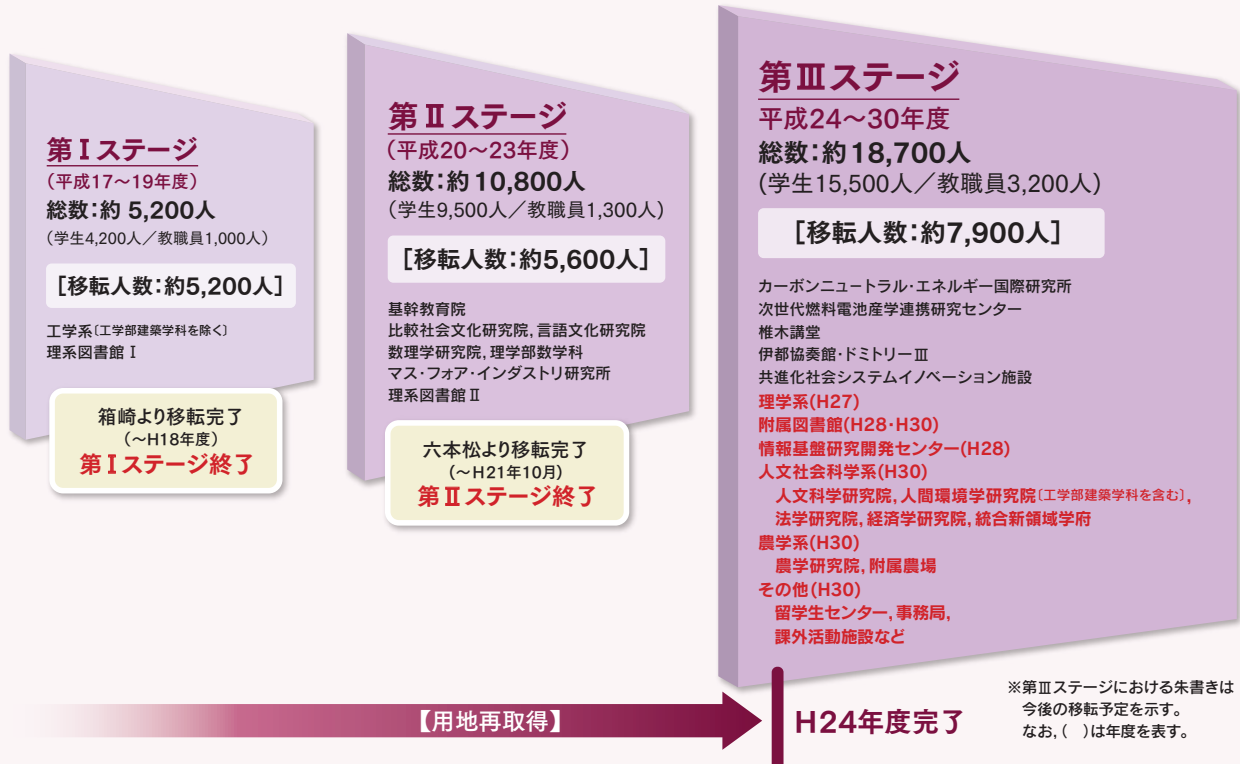

# 伊都キャンパスへの移転

## 移転スケジュールと進捗状況

(平成27年4月1日現在)