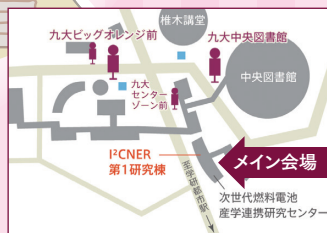

ようこそ 九州大学へ

入場無料

3年ぶりに
伊都キャンパスで
開催予定です!

感染対策として
規模を縮小して
開催です!

今年は九州大学
同窓生の方を
対象とした
講演会と交流会が
メイン!

九大祭
(11/5~11/6)と
同日開催

九州大学 アカデミック フェスティバル & ホームカミングデー 2022

日時

2022年 11月5日 土

場所

九州大学伊都キャンパス 〒819-0395 福岡市西区元岡744

メイン会場 カーボンニュートラル・エネルギー国際研究所 (ICNER: アイスナー) 第1研究棟1階 アイスナーホール

主催 九州大学 共催 九州大学福岡同窓会

前後1週間は、関連イベントとして、Kyushu University Asia Week 2022、九州大学CEOクラブ総会も開催予定!

講演会

「発掘された箱崎千年・ 九大百年の歴史 —箱崎から描く九州大学のこれから—」

◎VRで甦る!箱崎キャンパス

講師: 福永 将大 (九州大学総合研究博物館・助教)
(協力: 堀 賢貴教授研究室 / 人間環境学研究院 都市・建築学部門)

事前申込み Web配信あり

会場 アイスナーホールA・B 時間 11:00~12:00

九州大学同窓会連合会総会

対象者にご案内

会場 アイスナーホールA・B

時間 13:10~14:10