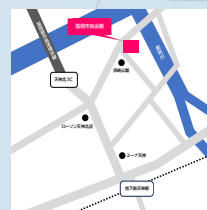

販売サイト: [teket (https://teket.jp/4830/23857)](https://teket.jp/4830/23857)