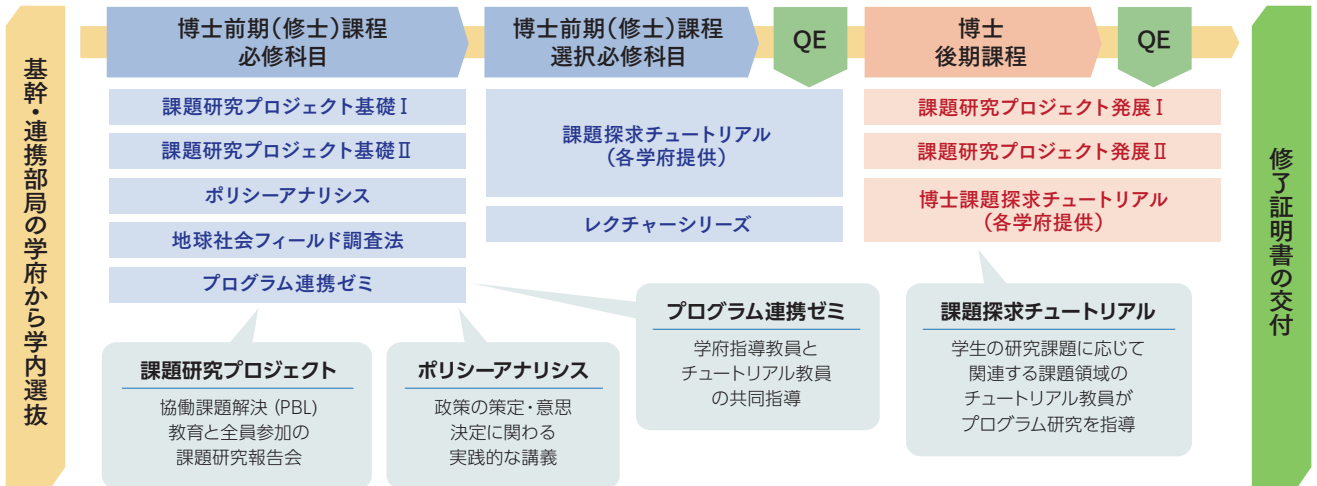

## 募集人員

- ▶ 修士課程1年 20名程度
- ▶ 博士後期課程1年 10名程度

## アジェンダ

- ▶ 地域共生アジェンダ
- ▶ 危機管理アジェンダ
- ▶ 文化・健康アジェンダ

SUSTAINABLE DEVELOPMENT GOALS

## カリキュラムマップ

プログラム科目の履修  
修士10単位、博士5単位(博士編入の場合6単位)