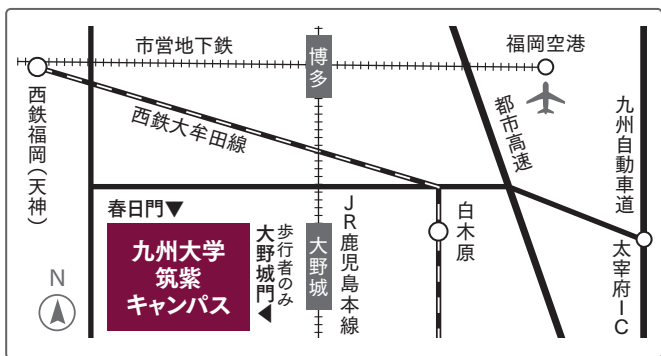

学府入試説明会

受験相談

研究室訪問

大野城市・春日市からも、おいしいグルメのお店が出店します!

詳細は特設ページへ!

筑紫キャンパス  
の  
沼へ

きらびやかな石英ガラスの世界へようこそ!

光のイリュージョン

光通信の仕組みを体験しよう

気液界面の不思議体験  
～しゃぼん玉～

どれだけ飛ぶかな、  
エタノールロケット

サイエンスカフェ

Let's play together!  
外国人留学生と一緒に  
楽しいゲームをしよう!遊びに来てね!

先導研スタンプラリー

海水カクテルをつくってみよう

宇宙プラズマの世界

人間・環境・社会システム研究に  
触れてみよう

スマートフォンの仕組みを  
学ぼう!

見て、触って、実感する。  
総合理工学府6つのメジャーを中心に、先導研や応力研なども含めた57もの研究室の多様な研究内容を見て体験することができます。また、筑紫キャンパスでしか目にする事ができない貴重な機材・機器も見学することができますので、この機会にぜひ、「九大の理系の沼」へお越しください。

会場 九州大学筑紫キャンパス 〒816-8580 福岡県春日市春日公園6-1