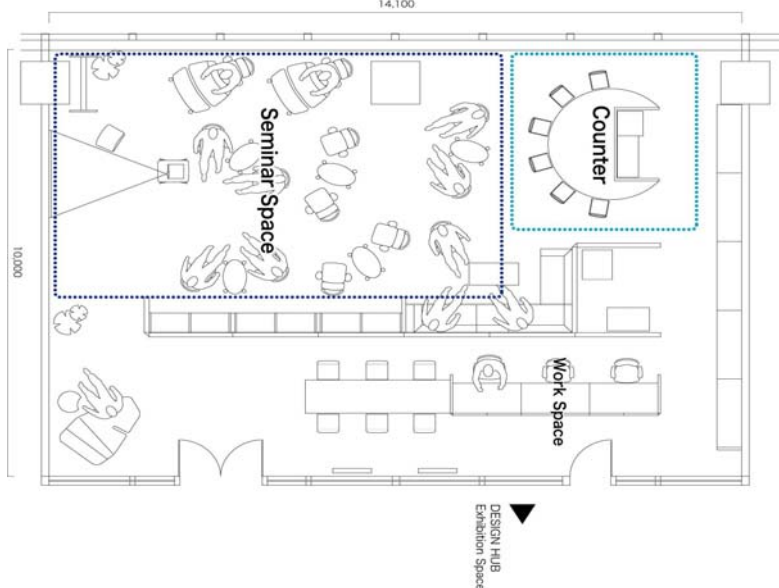

住所等

住所：〒107-6205 東京都港区赤坂9-7-1 ミッドタウン・タワー5F

電話：03-3408-9920 FAX：03-3408-9921

現地スタッフ：ディレクター／津留敬文（つる・たかふみ）

テクニカルスタッフ／鳴海夏子（なるみ・なつこ）

【備付備品】

○プレゼンテーション用

- ・プロジェクター：TH-D3500
- ・液晶モニター：52inch
- ・DVDプレイヤー：NV-VP70
- ・AVアンプ：SUX-R57
- ・ホワイトボード
- ・ポインター、レーザーポインター
- ・パソコン

○記録用、その他

- ・デジタルビデオカメラ：VX2100
- ・デジタルカメラ：D80
- ・カラーコピー機：DocuCentre C2100
- ・テレビ会議システム