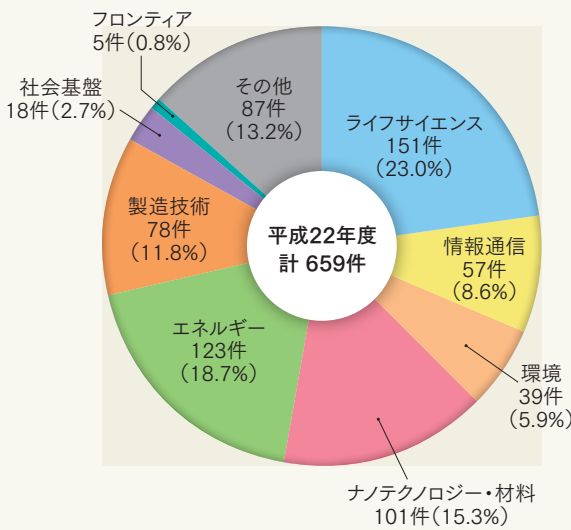

社会との連携

民間等との共同研究実施件数

受託研究実施件数

(平成22年度)

公開講座

(平成22年度) 29講座

講座名	回数	実施部局名
学校管理職マネジメント短期研修プログラム	5	人間環境学研究院
伊都学(西区・糸島地域の歴史発掘)	11	比較社会文化研究院
現代数学入門	4	数理学研究院
薬学の最先端研究と医療薬学教育	6	薬学研究院
[建築探偵シリーズその2] 建築再生よみがえり術	9	芸術工学部
[建築探偵シリーズその3] 近代化遺産vs世間遺産	9	芸術工学部
高校生のための環境設計公開講座	1	芸術工学部
高校生のための工業設計学科特別プログラム	1	芸術工学部
高校生のための音と画像の実験	2	芸術工学部
高校生のための最先端メディアスタジオワークショップ	2	芸術工学部
聴覚形成実務担当者講座(専門職対象)	1	芸術工学部
ロボットと家電	1	芸術工学部
農業生産を体験しよう	8	農学部附属農場
体験! 農業と食料・環境問題	3	農学部附属農場
九州山地の森を知ろう	2	農学部附属演習林
十勝のカラマツを知ろう	2	農学部附属演習林
里山森林体験講座 - 森林活動で学ぶ環境問題と森林の働き -	3	農学部附属演習林
公開講演会「最新化学談話シリーズ」	8	理学部
理学部生物学科公開講座	1	理学部
高校生・受験生のための理学部化学科特別談話会	1	理学部
フクオカサイエンスマンス参加企画「一般市民向け公開講演会」	1	理学部
市民公開講座「共に創る医療安全 - 安心して医療を受けるために -」	1	病院
海洋探査技術の進歩と海上安全性問題	1	工学部
社会を支える機械工学2010	1	工学研究院
中学生の科学実験教室2010 ~コンピュータとエレクトロニクスを体験しよう! ~	1	システム情報科学研究院
先端サマーセミナー2010「システム情報科学の底力」	1	システム情報科学研究院
グリーンエネルギー技術の最前線	2	総合理工学府
こころとからだの健康の常識・非常識	1	健康科学センター
グラミン・クリエイティブ・ラボ@九州大学 ソーシャル・ビジネス・ワークショップ	4	知的財産本部