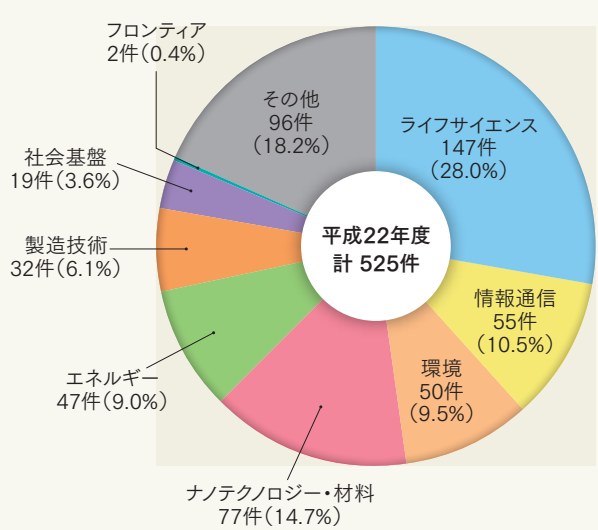

社会との連携

民間等との共同研究実施件数

受託研究実施件数

(平成22年度)

公開講座

(平成22年度) 29講座

講座名	回数	実施部局名
学校管理職マネジメント短期研修プログラム	5	人間環境学研究院
伊都学(西区・糸島地域の歴史発掘)	11	比較社会文化研究院
現代数学入門	4	数理学研究院
薬学の最先端研究と医療薬学教育	6	薬学研究院
[建築探偵シリーズその2] 建築再生よみがえり術	9	芸術工学部
[建築探偵シリーズその3] 近代化遺産vs世間遺産	9	芸術工学部
高校生のための環境設計公開講座	1	芸術工学部
高校生のための工業設計学科特別プログラム	1	芸術工学部
高校生のための音と画像の実験	2	芸術工学部
高校生のための最先端メディアスタジオワークショップ	2	芸術工学部
聴覚形成実務担当者講座(専門職対象)	1	芸術工学部
ロボットと家電	1	芸術工学部
農業生産を体験しよう	8	農学部附属農場
体験! 農業と食料・環境問題	3	農学部附属農場
九州山地の森を知ろう	2	農学部附属演習林
十勝のカラマツを知ろう	2	農学部附属演習林
里山森林体験講座 - 森林活動で学ぶ環境問題と森林の働き -	3	農学部附属演習林
公開講演会「最新化学談話シリーズ」	8	理学部
理学部生物学科公開講座	1	理学部
高校生・受験生のための理学部化学科特別談話会	1	理学部
フクオカサイエンスマンス参加企画「一般市民向け公開講演会」	1	理学部
市民公開講座「共に創る医療安全 - 安心して医療を受けるために -」	1	病院
海洋探査技術の進歩と海上安全性問題	1	工学部
社会を支える機械工学2010	1	工学研究院
中学生の科学実験教室2010 ~コンピュータとエレクトロニクスを体験しよう! ~	1	システム情報科学研究院
先端サマーセミナー2010「システム情報科学の底力」	1	システム情報科学研究院
グリーンエネルギー技術の最前線	2	総合理工学府
こころとからだの健康の常識・非常識	1	健康科学センター
グラミン・クリエイティブ・ラボ@九州大学 ソーシャル・ビジネス・ワークショップ	4	知的財産本部