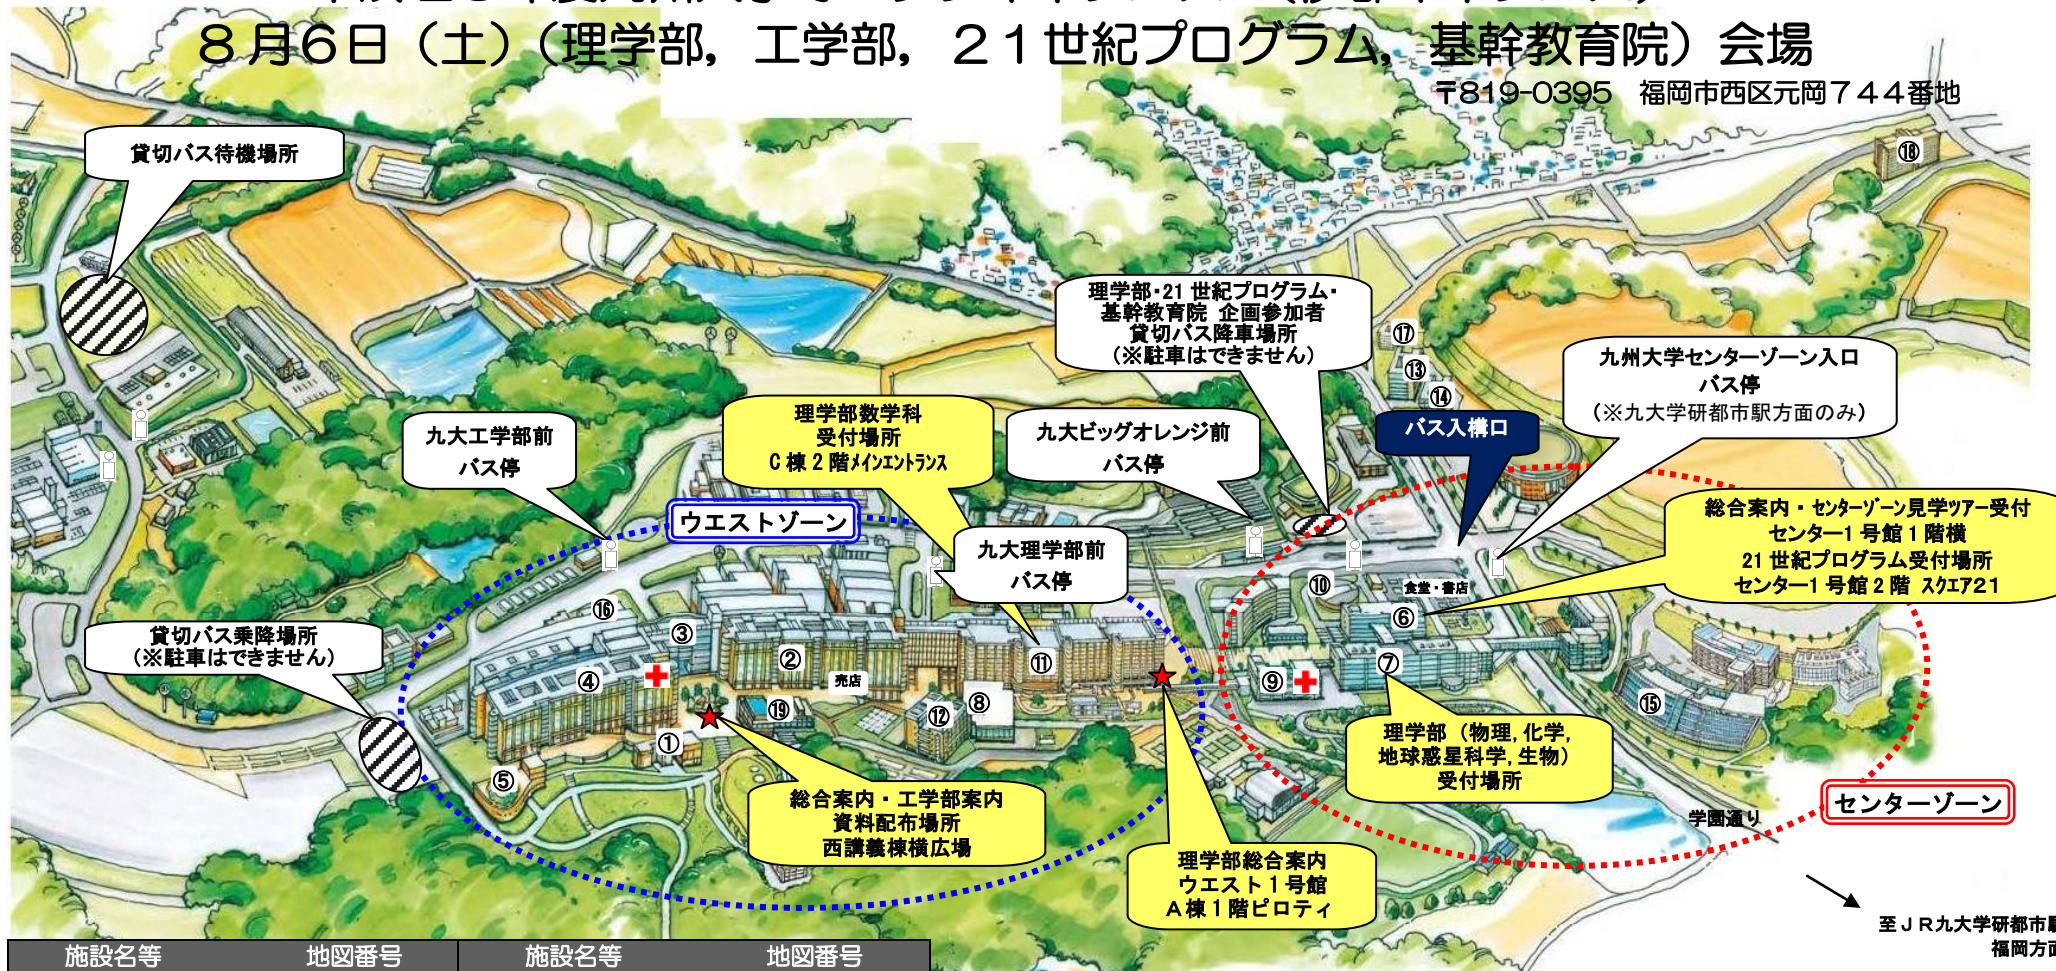

# 平成28年度九州大学オープンキャンパス（伊都キャンパス） 8月6日（土）（理学部，工学部，21世紀プログラム，基幹教育院）会場

〒819-0395 福岡市西区元岡744番地

施設名等	地図番号	施設名等	地図番号
西講義棟	①	センター1号館	⑥
ウエスト2号館	②	センター2号館	⑦
ウエスト3号館	③	伊都図書館	⑧
ウエスト4号館	④	ビッグさんど（食堂・売店）	⑨
ビッグどら（食堂・売店・書店）	⑤	ビッグオレンジ	⑩
健康相談室（救護所）	+	ウエスト1号館	⑪
総合学習プラザ	⑱	数理学研究教育棟	⑫
カーボンニュートラル・エネルギー国際研究所（I <sup>2</sup> CNER）第1研究棟			⑮
鉄鋼リサーチセンター（EN40）			⑯
ドミトリ-1,2,3（学生寄宿舍）			⑬⑭⑰
伊都協奏館			⑱

## 《交通アクセス》

- 地下鉄「博多駅」→（空港線天神経由）→「姪浜駅」→JR「九大学研都市駅」→昭和バス「九大ビッグオレンジ前」又は「九大理学部前」又は「九大工学部前」下車
- 博多駅又は天神→都市高速経由西鉄バス→「九大ビッグオレンジ前」又は「九大理学部前」又は「九大工学部前」下車
- 貸切バスは、国道202号「飯氏交差点」又は「周船寺西交差点」を北へ折れ、学園通りへ

※係員の指示に従い、立ち入り禁止区域には絶対に入らないでください。また、キャンパス内では、お静かに願います。  
※8月6日（土）は、伊都キャンパス循環バスが運行します。キャンパス内の移動の際、ご利用ください。