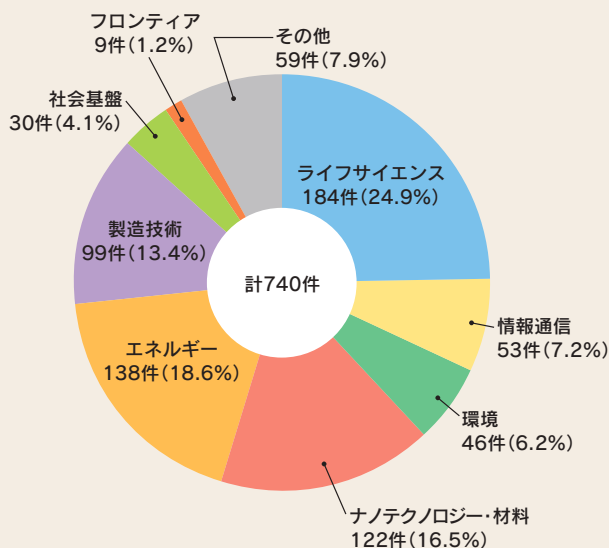

- 歴代総長／運営組織
- 役員等／経営協議会委員
- 教育研究評議会評議員
- 沿革
- 伊都キャンパスへの移転
- 学府・研究院制度について
- 大学の組織
- 部長等
- 教育研究組織
- 学生定員及び在籍学生数
- 入学状況
- 学位取得者数等
- 学部卒業・大学院修了後の進路状況
- 教職員数等
- 社会との連携
- 国際交流
- 収入・支出
- 研究プログラム及び教育プログラムの採択状況
- キャンパスマップ
- 土地・建物
- 諸施設
- 案内図

民間等との共同研究実施件数

(平成27年度)