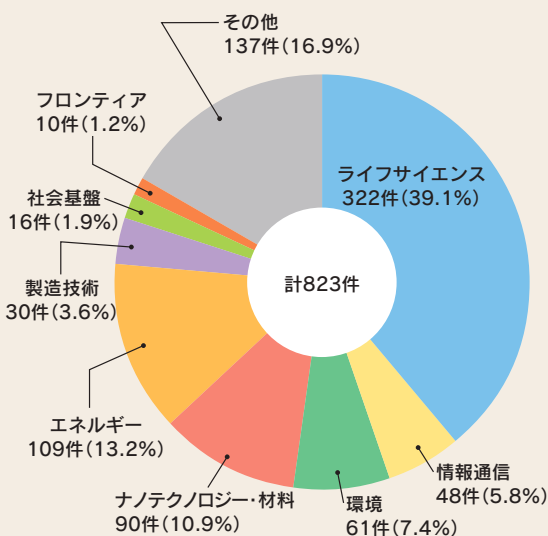

受託研究実施件数

(平成27年度)

公開講座

41講座 (平成27年度)

講座名	回数	実施部署名
民主主義の思想史	14	比較社会文化研究院
学校管理職マネジメント短期研修プログラム	5	教育学部, 人間環境学研究院
世界一大きな授業@九州大学	2	法学研究院
ことばの諸相—コミュニケーションの媒体としての言葉のしくみ	7	言語文化研究院
高校生のための化学の談話室	1	
フクオカサイエンスマンス参加企画「理学部化学科特別談話会」	1	
公開講演会「最新化学談話シリーズ」	10	理学研究院
第14回九州大学理学部生物学科公開講座	1	
現代物理学講座	1	
現代数学入門	2	数理学研究院, マス・フォア・インダストリ研究所
身近な健康を考える3 —健やかな毎日をおくるために—	1	医学部
グローバルな視点からの若手研究者, 企業人が考える新しい薬の方向性	5	薬学研究院
エネルギーのいま, これから	1	工学研究院
知りたい環境の今と未来	2	工学研究院附属循環型社会システム工学研究センター
建築探偵シリーズ その12 世界遺産の歩き方(その1) ~思想・文学・技術・映像・演劇・絵画を通じた遺産即興詩人入門~	6	
建築探偵シリーズ その13 汎美計画から芸術工学へ~芸術工学の創造者小池新二(九州芸術工科大学初代学長)の戦前期デザイン思想と戦後の実践を巡る物語(その2)~	6	
オペラで楽しむシェイクスピア	4	
3次元スキャンをしてみませんか? ~3Dデジタルモデリングの一日体験~(第1回)	1	
3次元スキャンをしてみませんか? ~3Dデジタルモデリングの一日体験~(第2回)	1	
聴能形成実務担当者講座	2	
実践 商品開発入門	3	
新しい交流の場を切りひらくアートマネジメント(基礎コース)	4	芸術工学部
高校生のための環境設計公開講座	1	
高校生のための「フィルム写真撮影と現像」講座	2	
高校生のための音と画像の実験	2	
高校生のための最先端メディアスタジオワークショップ	2	
蓄音機で楽しむ大正・昭和芸能文化:「モダン・ガール」を聴く	1	
絵画の学校part2/アーティストトーク&レクチャー	5	
高校生のための工業設計学科のデザイン講座(基礎編)	1	
高校生のための工業設計学科のデザイン講座(演習編)	1	
高校生のための工業設計学科のデザイン講座(体験編)	1	
中高生のための大学ものづくり講座	1	

(次頁へ続く)