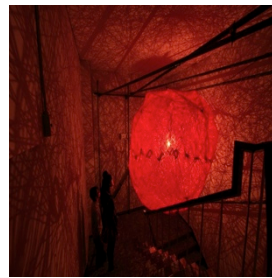

場 所：円形広場フライパン

● 2 研企画

「インスタレーション」と呼ばれる体験型イベントを提供する団体。舞台設営、美術展示や照明、映像、音を組み合わせることで、一つのテーマに基づいた創造的な空間を創り上げます。

日 時：11月22日（土）16:00～20:00

場 所：多次元デザイン実験棟

● 噴水企画

噴水企画・通称3研とは、大橋キャンパスの噴水の周りにステージを作り、劇、映像、音楽さらに照明などを用いて、芸工祭を笑いと感動で彩るエンターテイメント集団です。