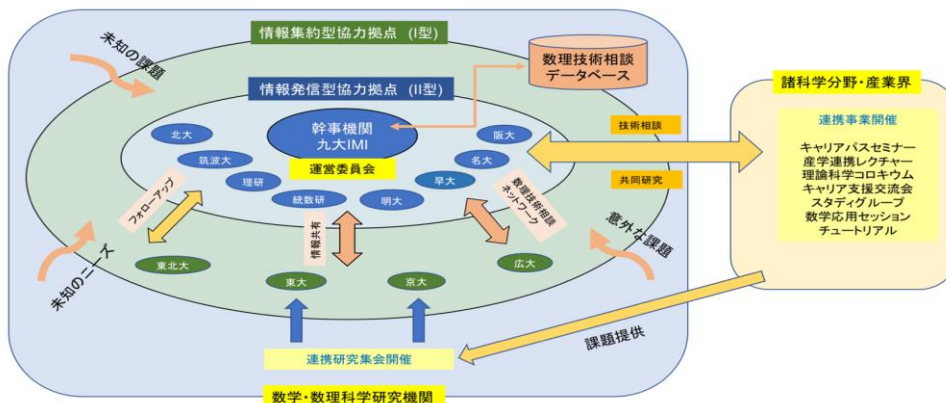

事業開始に当たり、数学系の学会・拠点の長や産学の有力研究者を全国からお招きし、『AIMaP キックオフミーティング』を下記のように開催致します。一般の方も是非ご参加下さい。プログラムや参加方法など詳細は別添ポスターをご覧ください。

記

【AIMaP キックオフミーティング】(入場無料)

日 時：2017年7月21日(金) 10:00～16:15 (受付開始 9:00)

場 所：九州大学西新プラザ (〒814-0002 福岡市早良区西新 2-16-23)

<http://nishi-jinplaza.kyushu-u.ac.jp/>

(地下鉄空港線「西新」駅下車、⑦番出口より徒歩約10分)

【懇親会】 18:00～19:30 博多百年蔵 (会費5,000円、現地で直接お支払い下さい)

図：AIMaP で実施する事業と運営体制の概要

【お問い合わせ】

九州大学マス・フォア・インダストリ研究所 AIMaP 事務局

〒819-0395 福岡市西区元岡 744

TEL : 092-802-4494