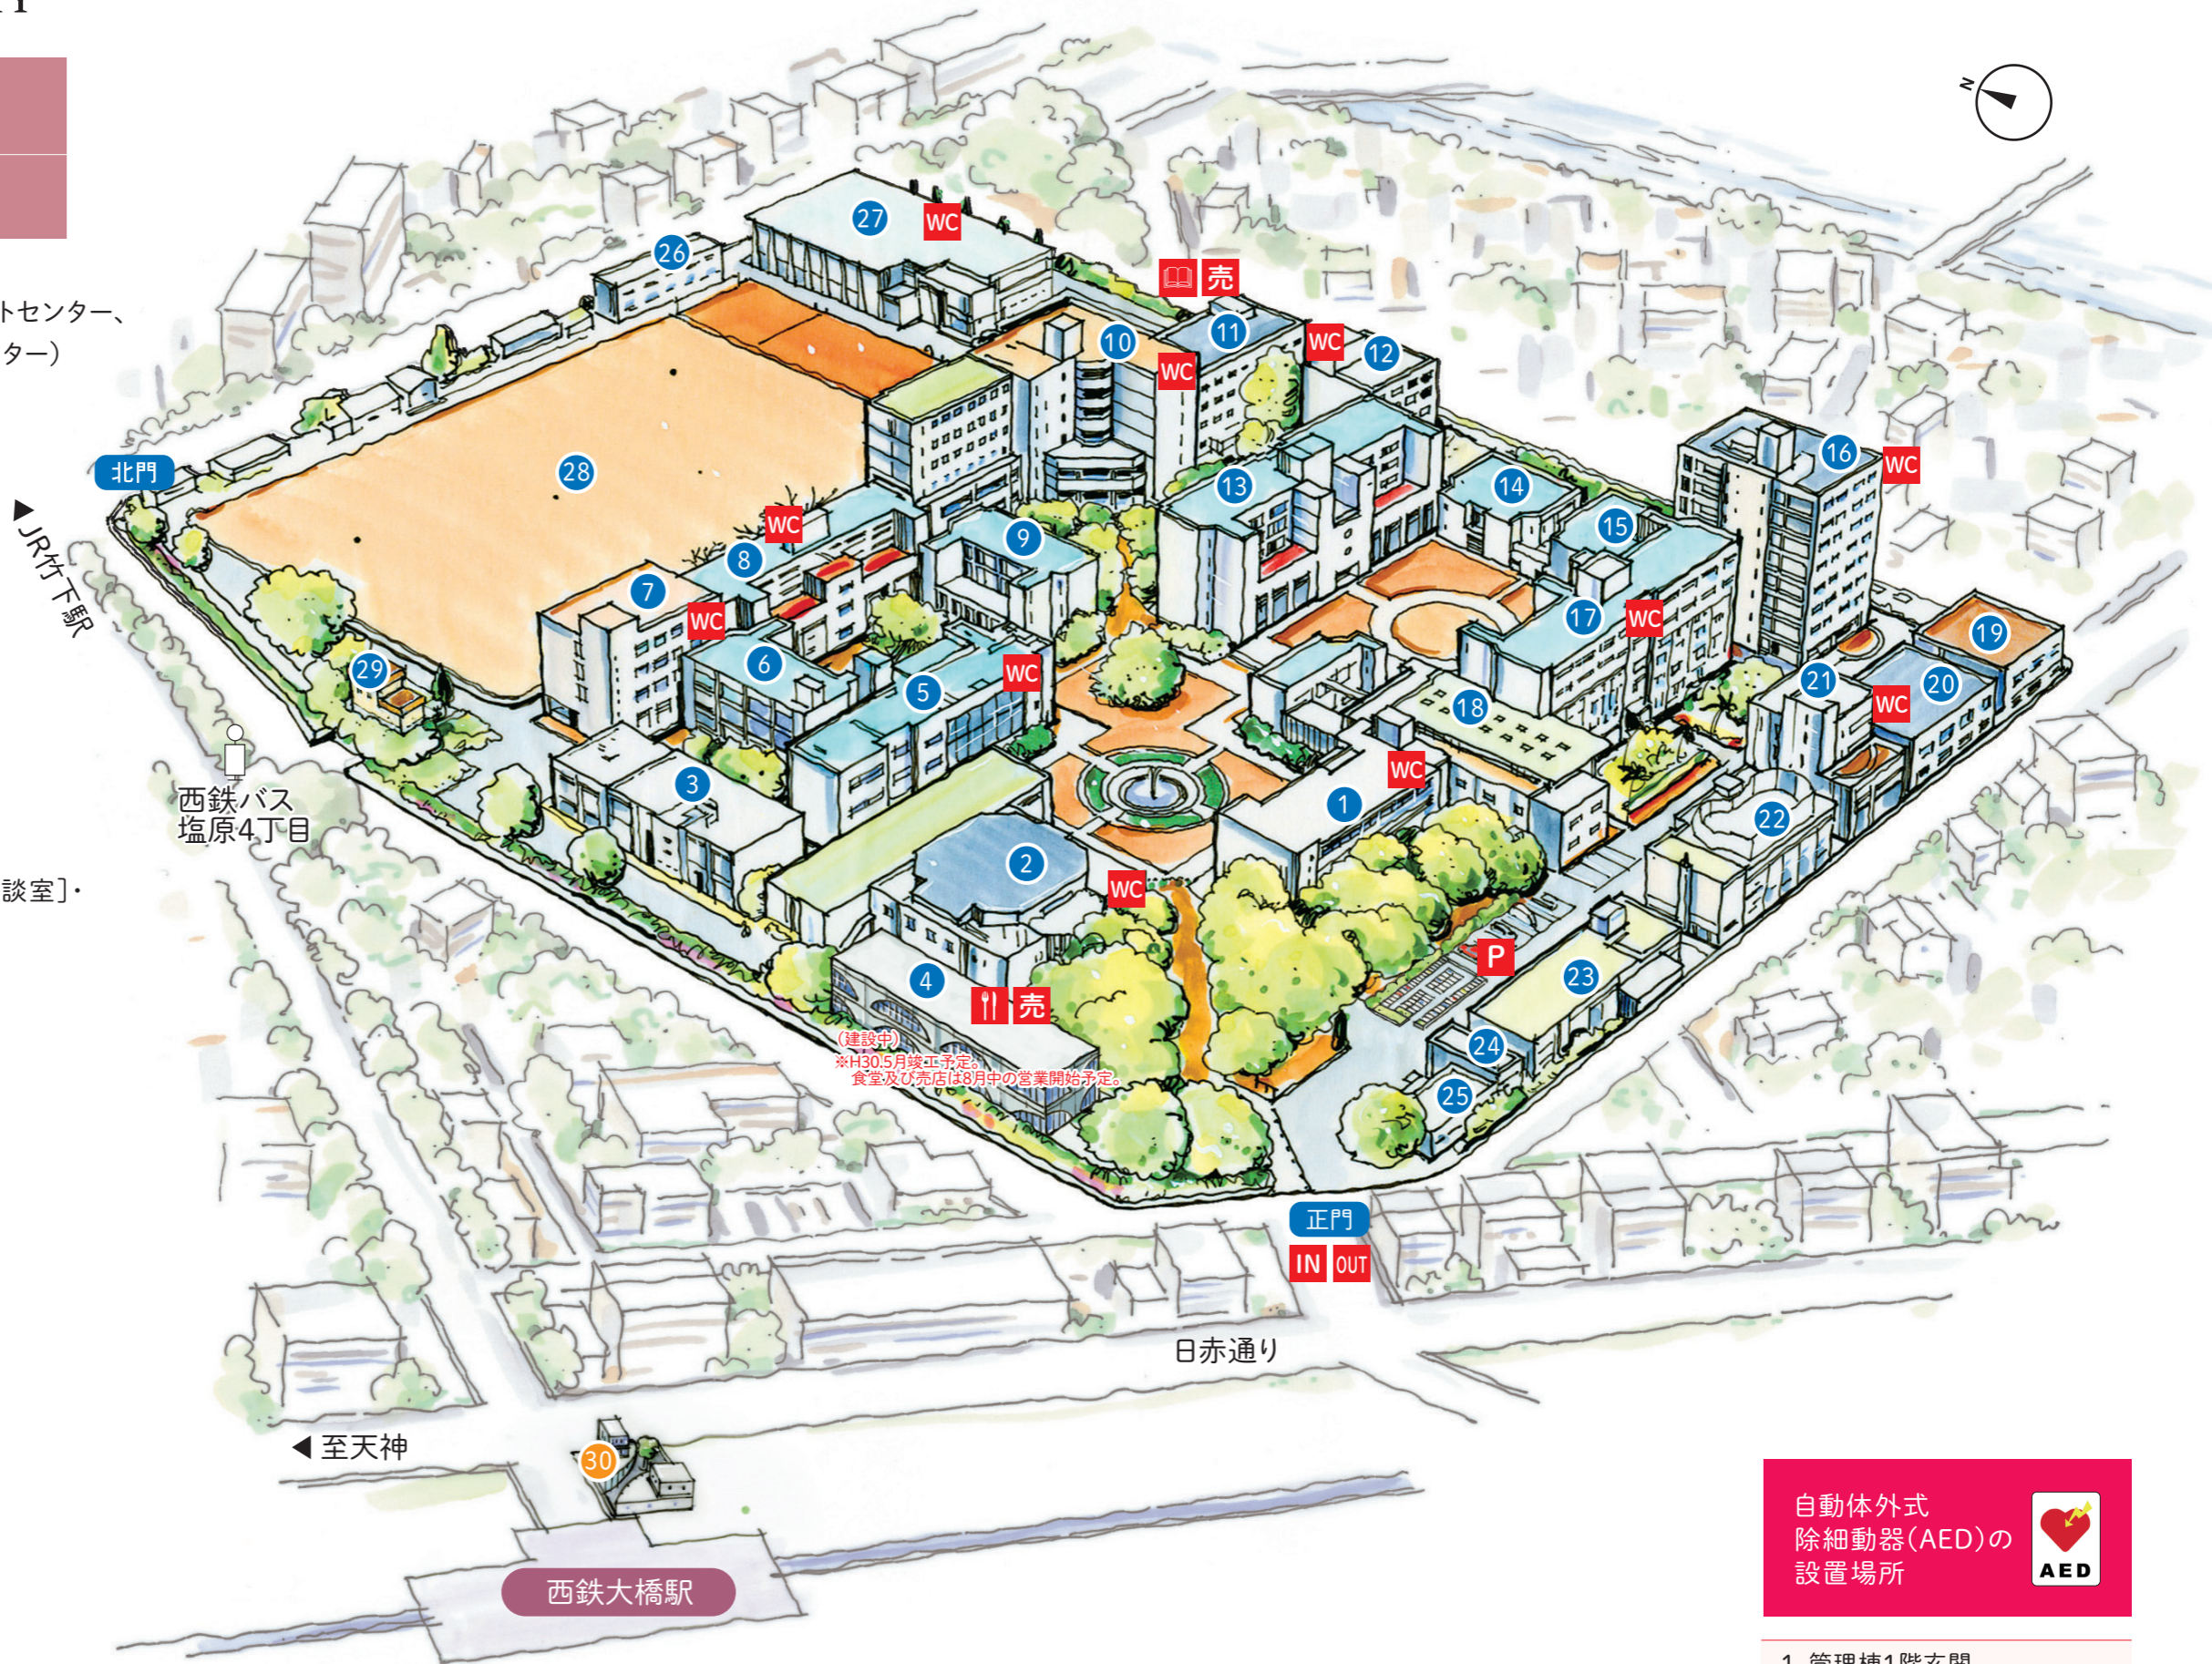

# 大橋キャンパス

〒815-8540 福岡市南区塩原4-9-1

- 1 管理棟
- (事務部、外国人留学生・研究者サポートセンター、グローバル学生交流センター、検収センター)
- 2 多次元デザイン実験棟  
(多次元ホール、ソーシャルアートラボ)
- 3 情報統括本部大橋分室
- 4 デザインコモン
- 5 芸術工学図書館
- 6 8号館
- 7 グローバルイノベーションセンター  
アドバンスデザインプロジェクト棟
- 8 7号館
- 9 6号館
- 10 5号館
- 11 厚生施設棟(売店・キャンパスライフ・健康支援センター[健康相談室、学生相談室]・4階/応用知覚科学研究センター)
- 12 4号館
- 13 2号館(6階/環境設計グローバル・ハブ)
- 14 画像特殊棟
- 15 音響特殊棟
- 16 3号館
- 17 1号館(応用生理人類学研究センター)
- 18 工作工房
- 19 環境実験棟
- 20 印刷実験棟
- 21 総合研究棟  
(3階/未来デザイン学センター)
- 22 環境適応研究実験施設
- 23 設備棟
- 24 車庫
- 25 守衛所
- 26 サークル共用施設
- 27 体育館
- 28 運動場
- 29 居住空間実験住宅
- 30 大橋サテライト

自動体外式除細動器(AED)の設置場所

- 1 管理棟1階玄関
- 10 5号館1階玄関
- 25 守衛所

食堂	売店	書店	多目的トイレ	駐車場	車輛入口	車輛出口	AED
----	----	----	--------	-----	------	------	-----