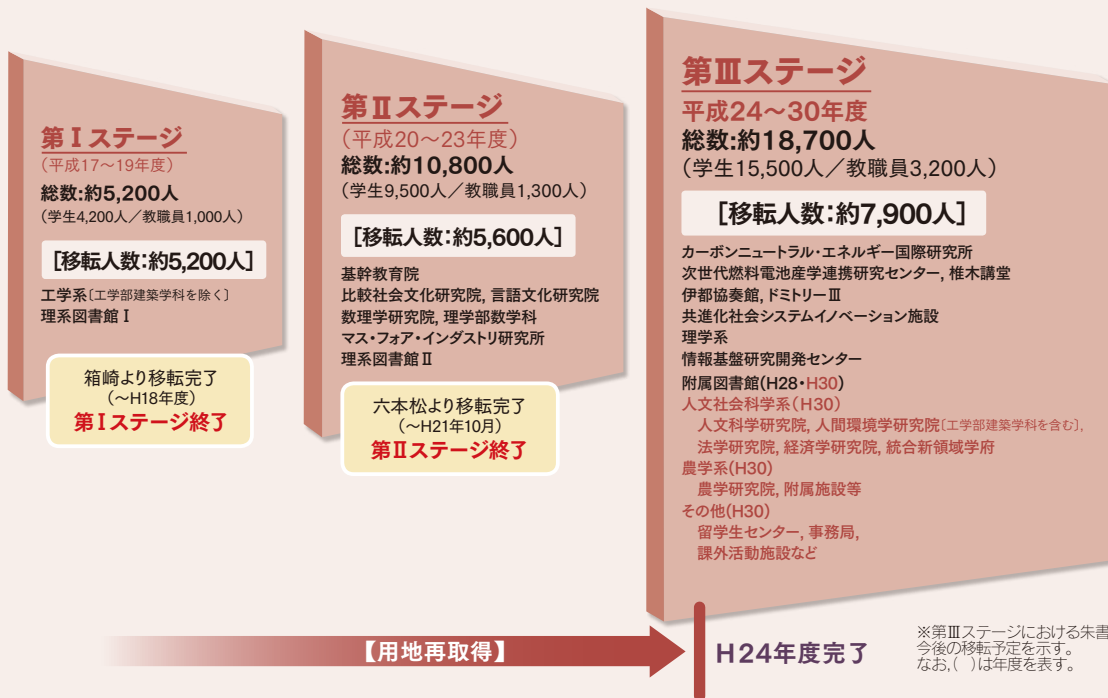

■ 移転スケジュールと進捗状況

(平成30年5月1日現在)

■ 九州大学新キャンパス計画配置図

(平成30年5月1日現在)