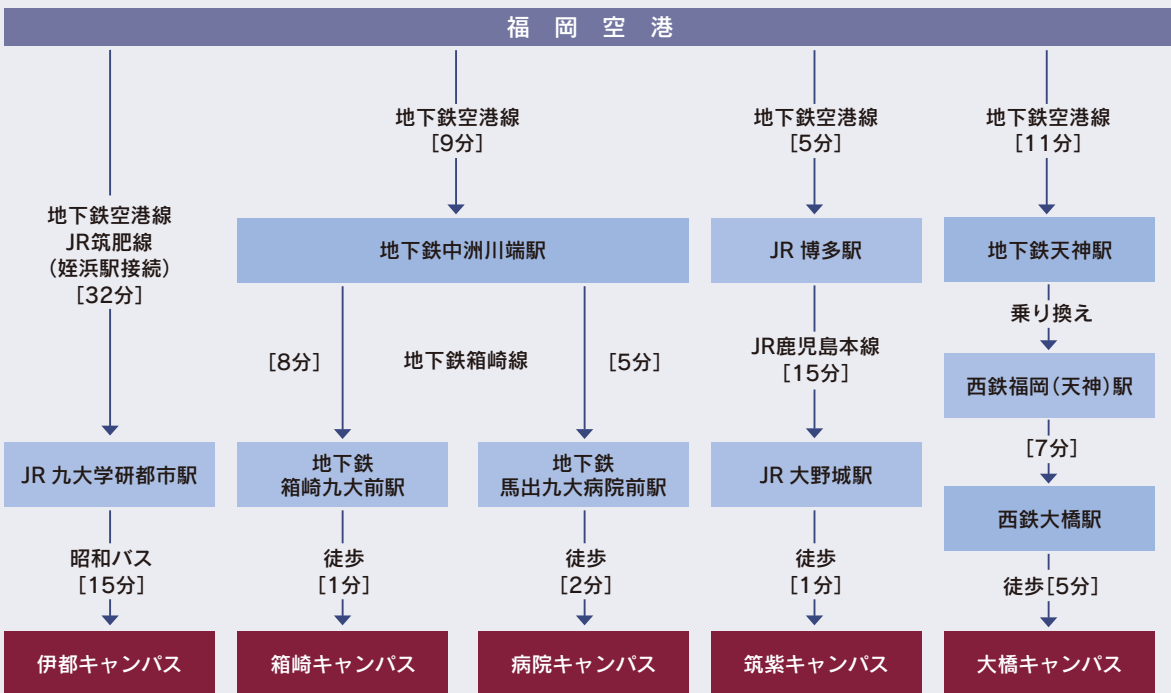

■ 交通アクセス

※所要時間はおおよその時間。
 ※伊都キャンパスへは、博多、天神からの直行バスも運行。
 ※その他のアクセス方法は <http://www.kyushu-u.ac.jp/ja/campus/access/ito/> でご確認ください。

- 歴代総長 / 運営組織
- 役員等 / 経営協議会委員
- 教育研究 評議会評議員
- 沿革
- 伊都キャンパス への移転
- 学府・研究院 制度について
- 大学の組織
- 部局長等
- 教育研究組織
- 学生定員及び 在籍学生数
- 入学状況
- 学位取得者数等
- 学部卒業・ 大学院修了後 の進路状況
- 教職員数等
- 社会との連携
- 国際交流
- 収入・支出
- 研究プログラム 及び教育プログラ ムの採択状況
- キャンパスマップ
- その他の地区
- 土地・建物・ 諸施設
- 案内図