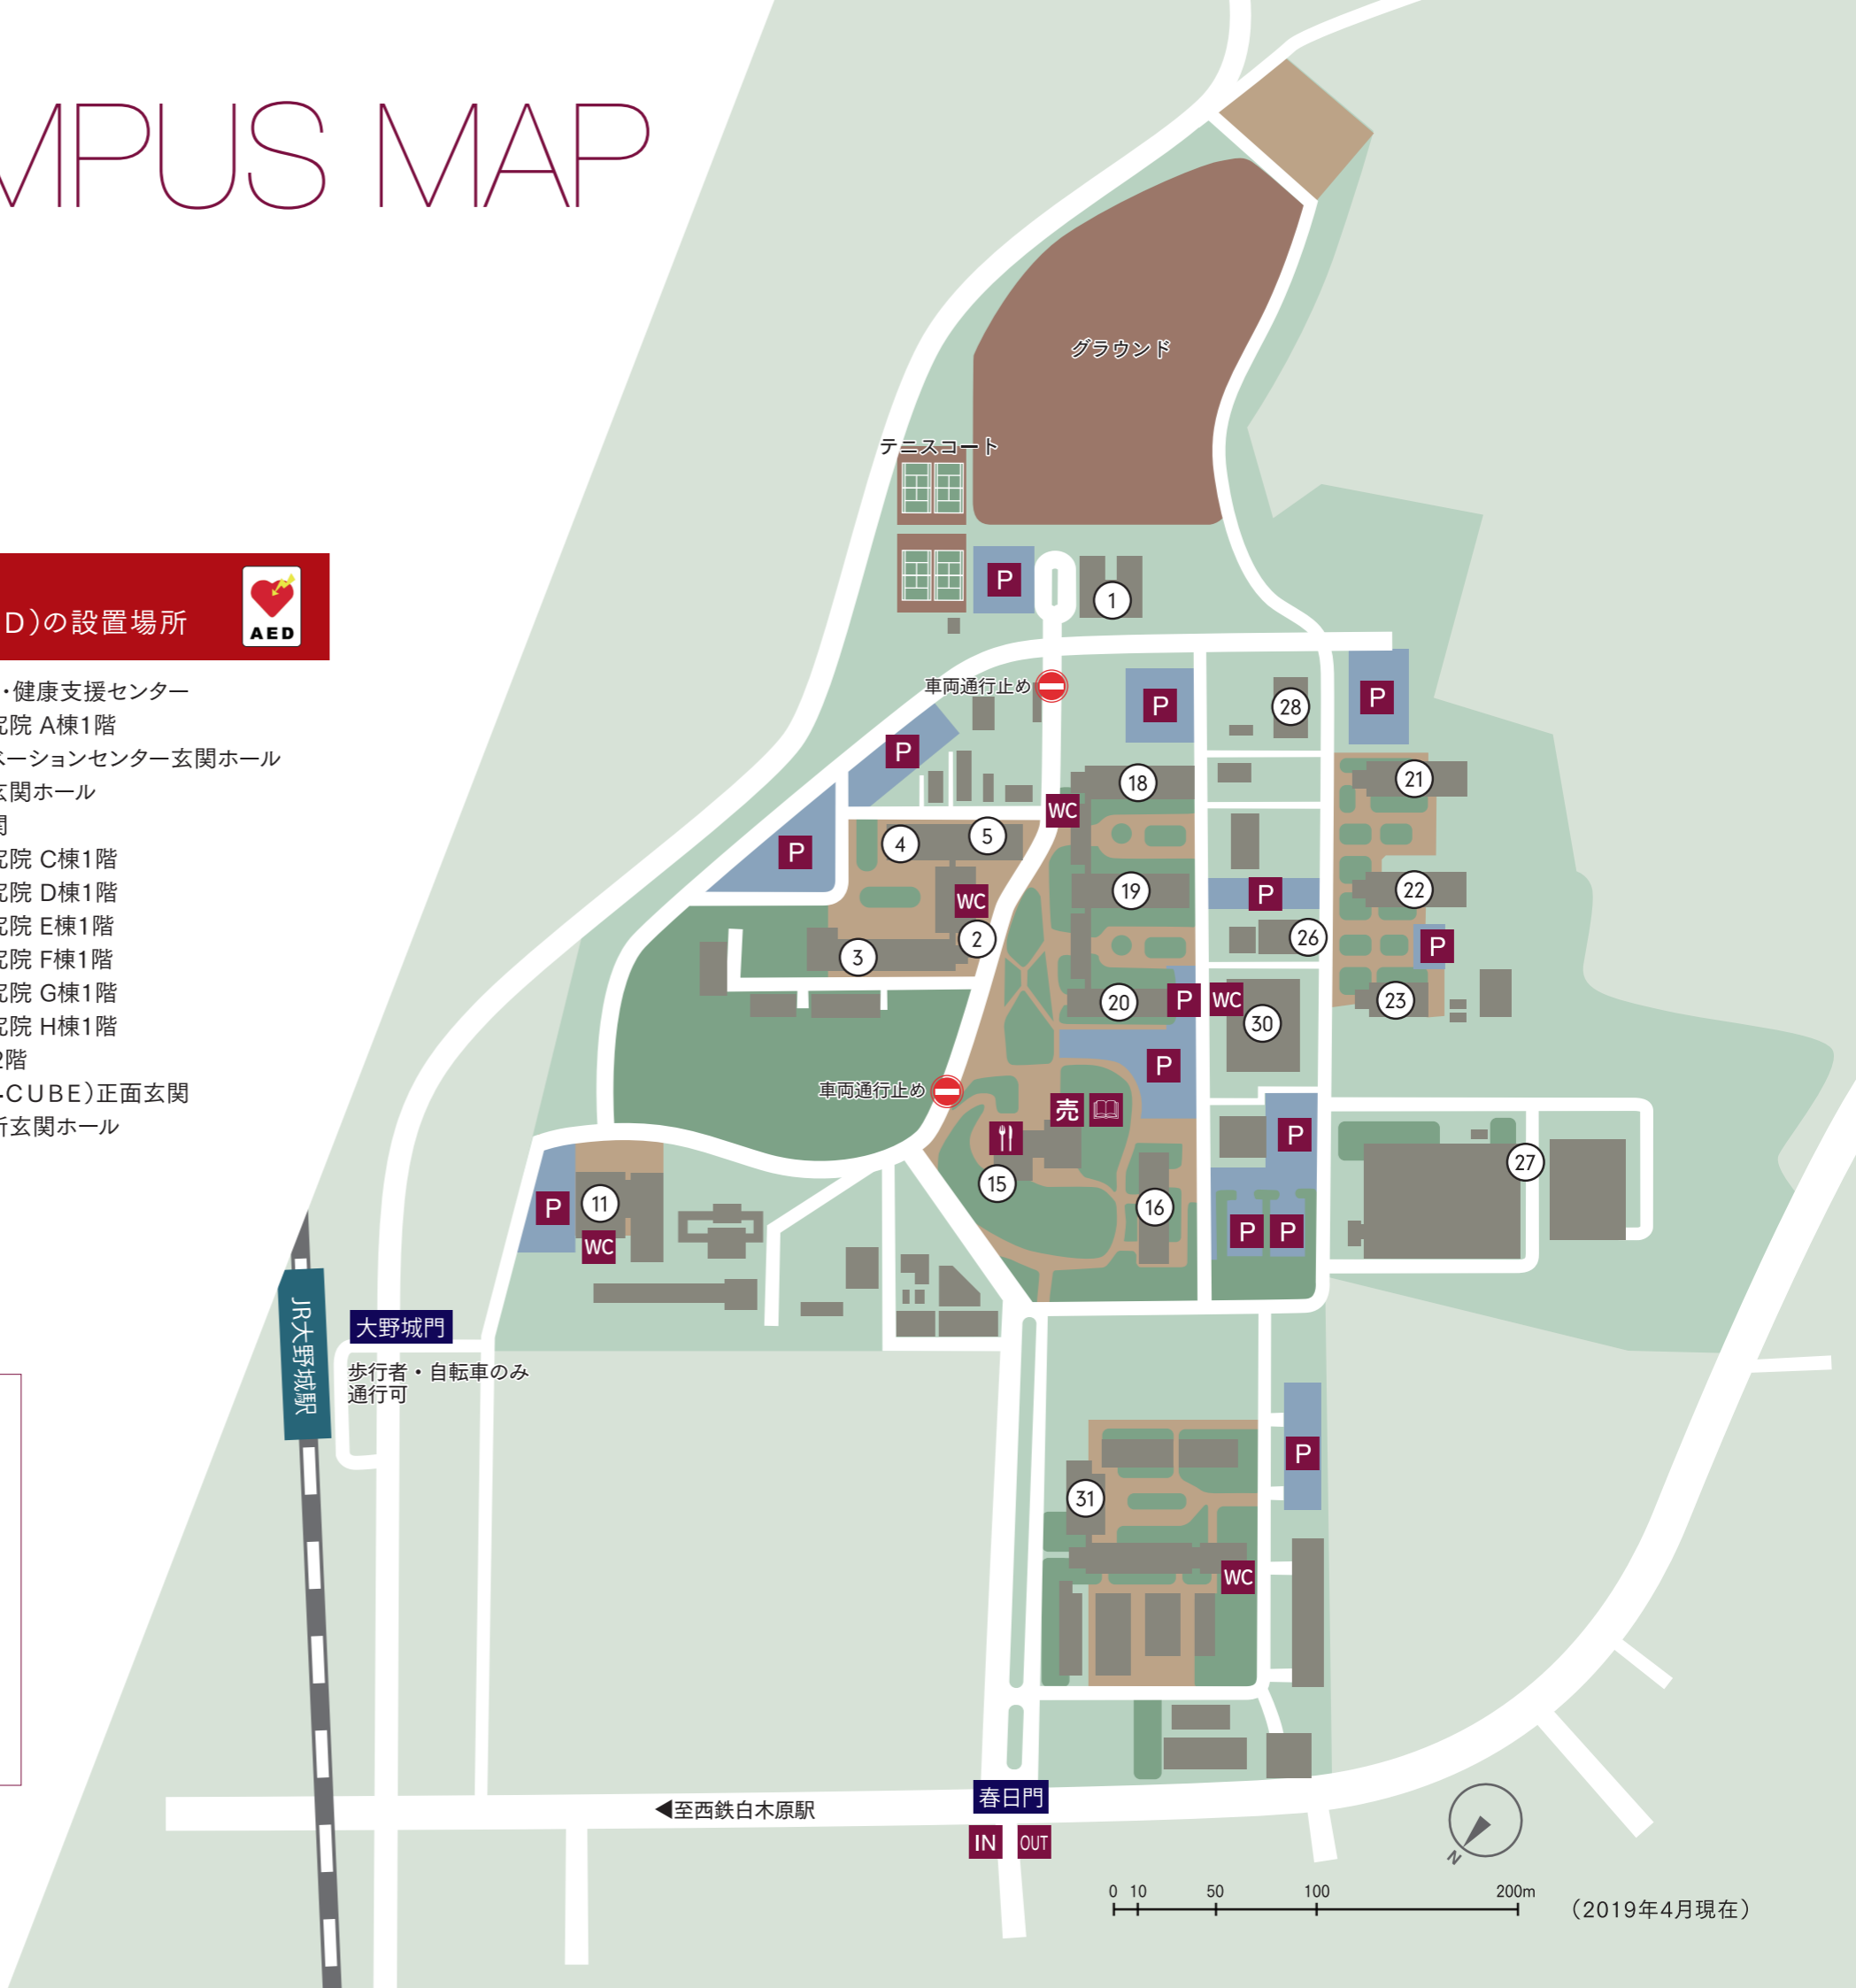

CHIKUSHI CAMPUS MAP

筑紫キャンパス

〒816-8580 福岡県春日市春日公園6-1

- ① キャンパスライフ・健康支援センター筑紫分室 ♥
(健康相談室・学生相談室)
※ 2019年9月 ②へ移転予定
- ② 先導物質化学研究所 中央棟
- ③ 先導物質化学研究所 北棟
- ④ 先導物質化学研究所 南棟
- ⑤ 総合理工学研究院 A棟 ♥
- ⑪ グローバルイノベーションセンター ♥
- ⑮ 福利厚生施設(売店・食堂) ♥
- ⑯ 共通管理棟 ♥
筑紫地区事務部
外国人留学生・研究者サポートセンター
グローバル学生交流センター
検収センター
情報統括本部筑紫分室
- ⑱ 総合理工学研究院 C棟 ♥
- ⑲ 総合理工学研究院 D棟 ♥
- ⑳ 総合理工学研究院 E棟 ♥
グリーンテクノロジー研究教育センター(1F~3F)
キャンパスアジア(3F)
放送大学 福岡学習センター(4F~5F)
- ㉑ 総合理工学研究院 F棟 ♥
情報基盤研究開発センター附属汎オミクス計測・
計算科学センター(3F)
- ㉒ 総合理工学研究院 G棟 ♥
- ㉓ 総合理工学研究院 H棟 ♥
- ㉔ 総合理工学研究院 I棟
- ㉕ クエスト実験棟・電源棟 ♥
高温プラズマ理工学研究センター
- ㉘ 中央分析センター
- ㉚ 総合研究棟(C-CUBE) ♥
筑紫図書館
筑紫ホール
- ㉛ 応用力学研究所 ♥
自然エネルギー統合利用センター
大気海洋環境研究センター
極限プラズマ研究連携センター

自動体外式
除細動器(AED)の設置場所

- ① キャンパスライフ・健康支援センター
- ⑤ 総合理工学研究院 A棟1階
- ⑪ グローバルイノベーションセンター玄関ホール
- ⑮ 福利厚生施設玄関ホール
- ⑯ 共通管理棟玄関
- ⑱ 総合理工学研究院 C棟1階
- ⑲ 総合理工学研究院 D棟1階
- ⑳ 総合理工学研究院 E棟1階
- ㉑ 総合理工学研究院 F棟1階
- ㉒ 総合理工学研究院 G棟1階
- ㉓ 総合理工学研究院 H棟1階
- ㉕ クエスト実験棟2階
- ㉚ 総合研究棟(C-CUBE)正面玄関
- ㉛ 応用力学研究所玄関ホール

- 食堂等
- 駐車場
- 売店
- 書店
- 多目的トイレ
- 車両入口
- 車両出口
- AED

番号は、筑紫キャンパス内に設置された総合案内板の番号と一致しています。

(2019年4月現在)