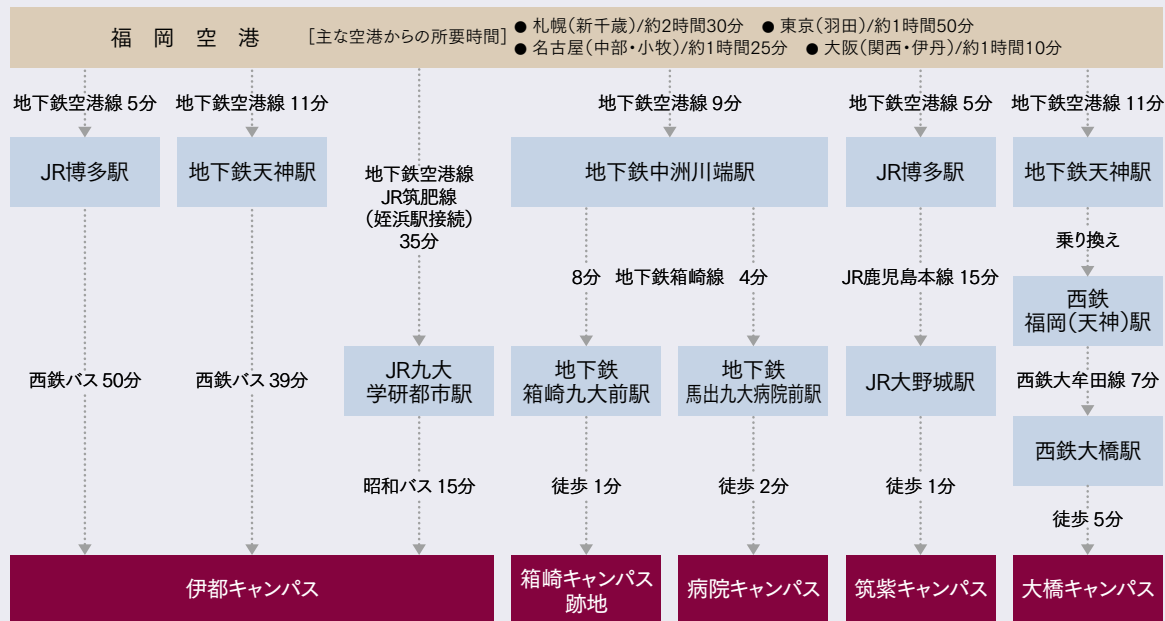

■ 交通アクセス

※所要時間はおおよその時間。

- 歴代総長 / 運営組織
- 役員等 / 経営協議会委員
- 教育研究 評議会 評議員
- 沿革
- 学府・研究院 制度について
- 大学の組織
- 部長等
- 教育研究組織
- 学生定員及び 在籍学生数
- 入学状況
- 学位取得者数等
- 学部卒業・ 大学院修了後 の進路状況
- 教職員数等
- 社会との連携
- 国際交流
- 収入・支出
- 研究プログラム 及び教育プログラム の採択状況
- 伊都キャンパス について
- キャンパスマップ
- その他の地区
- 土地・建物・ 諸施設
- 案内図