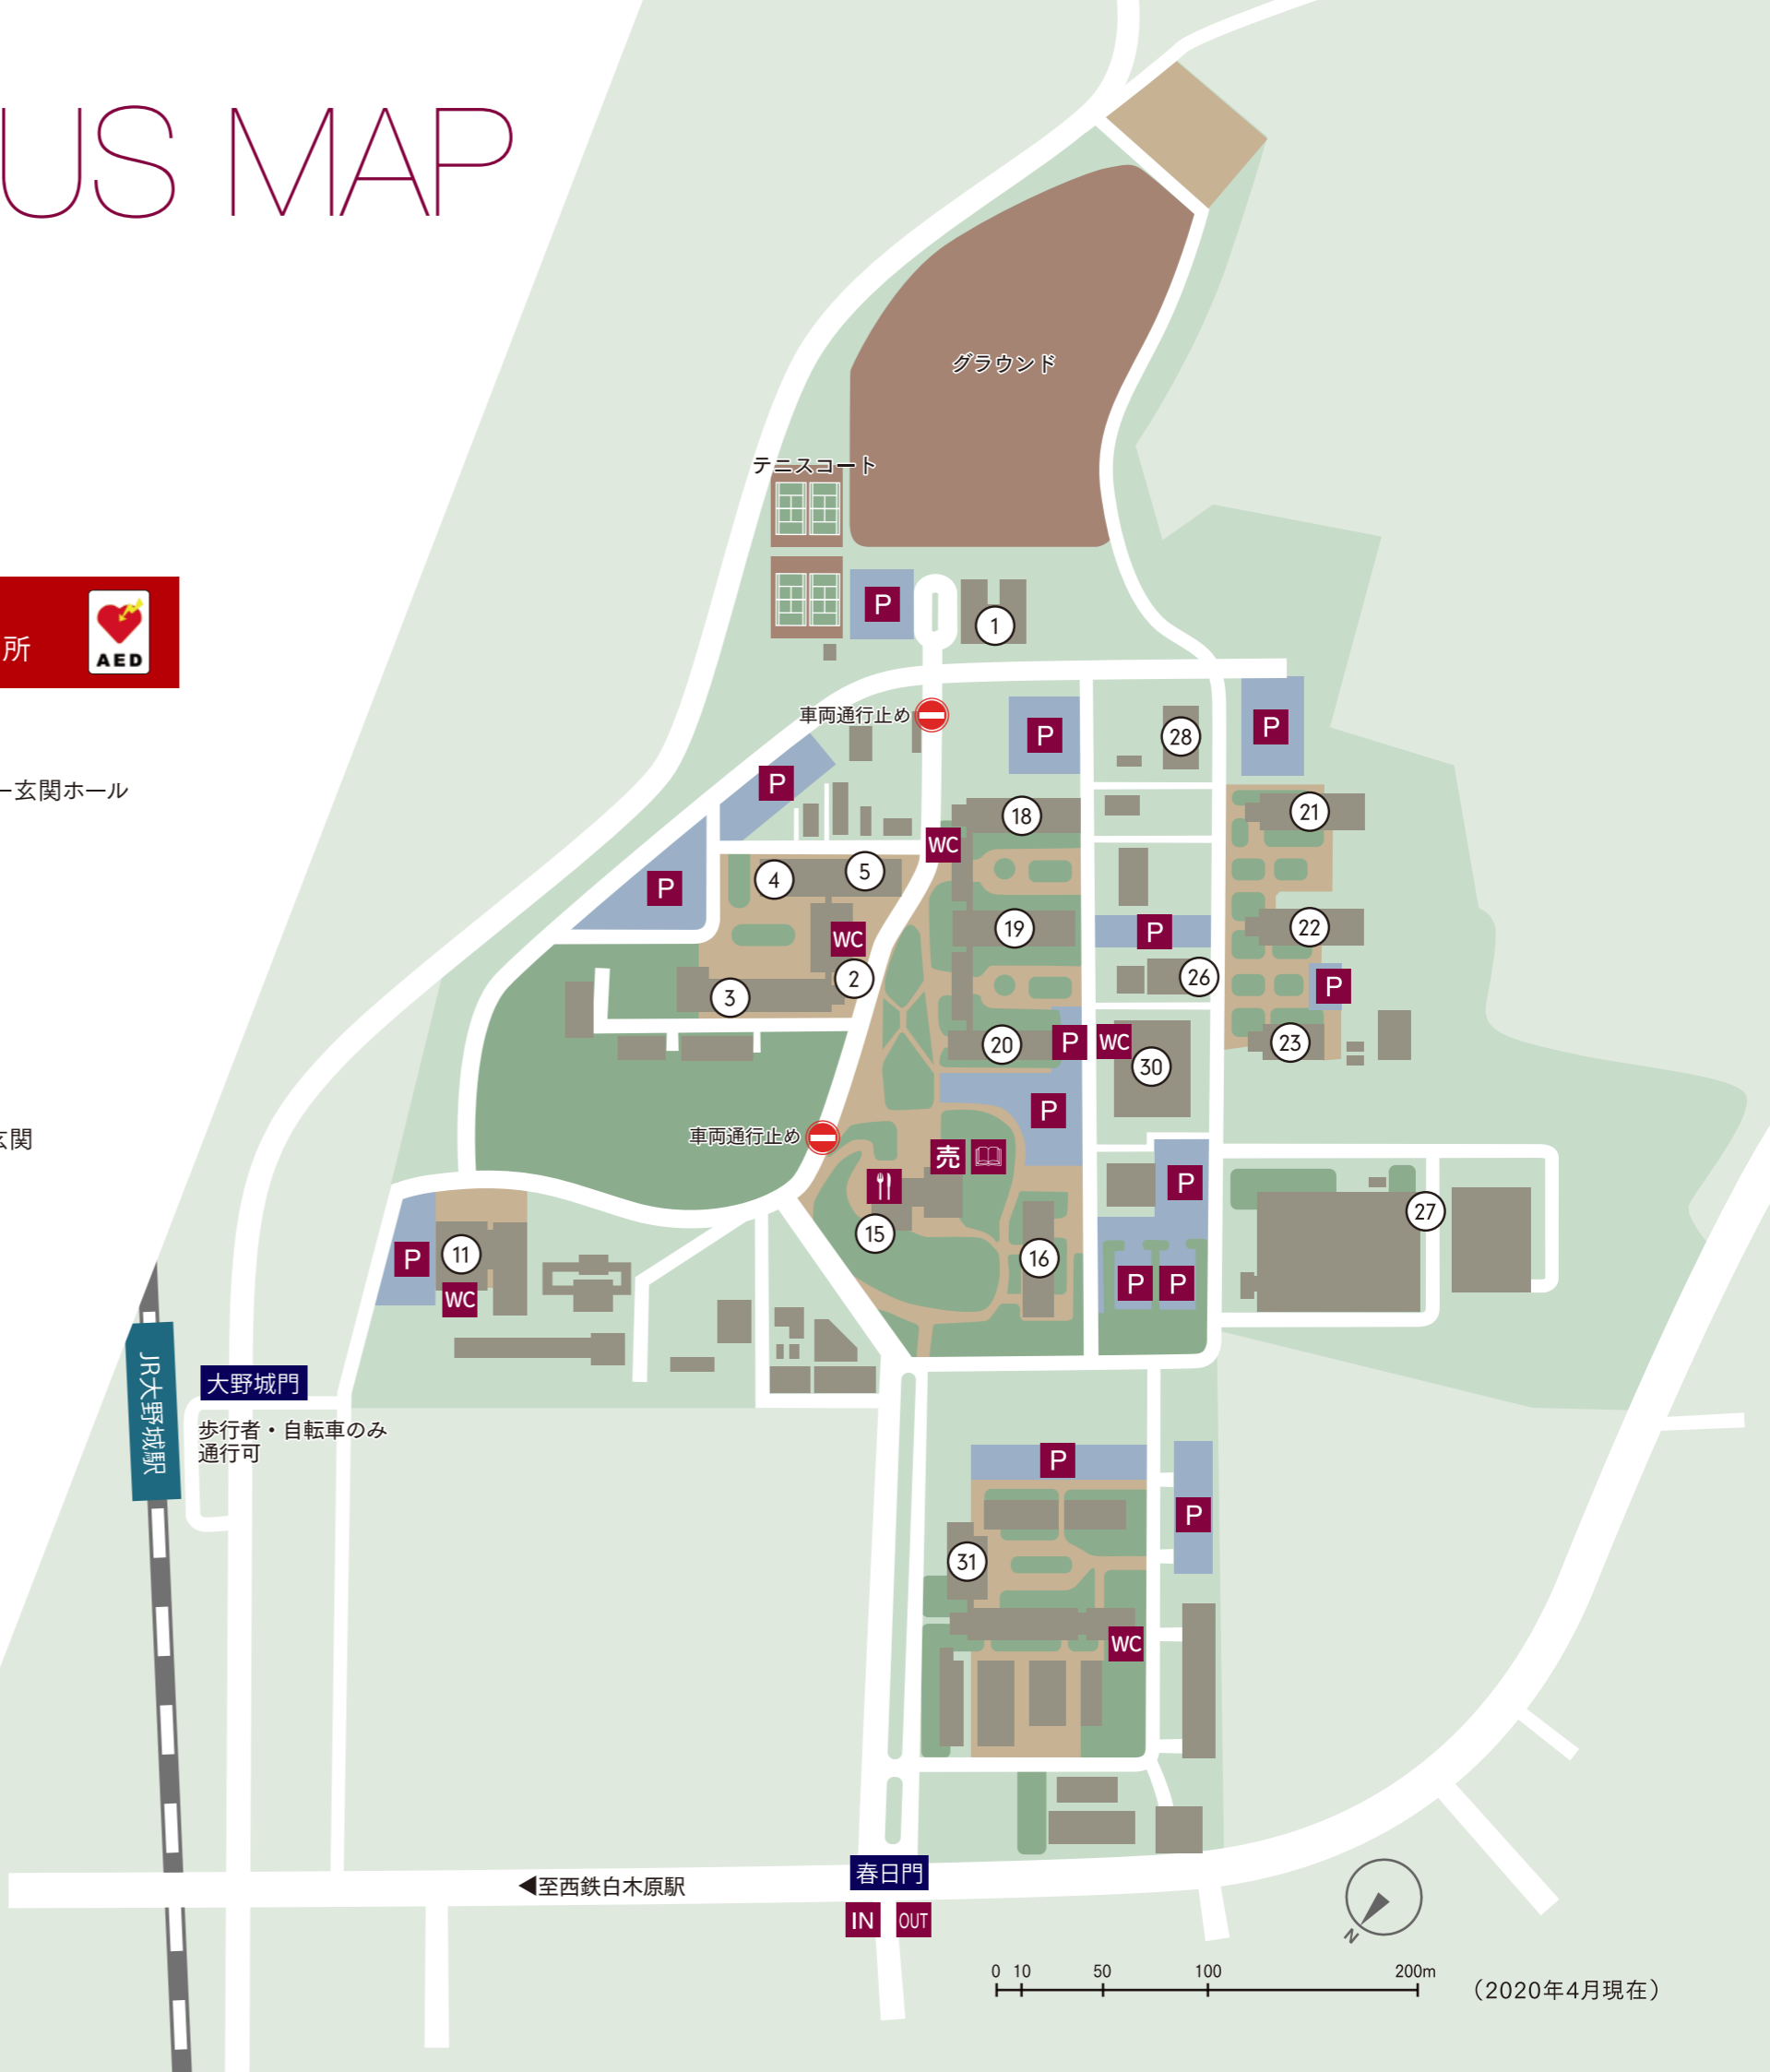

# CHIKUSHI CAMPUS MAP

## 筑紫キャンパス

〒816-8580 福岡県春日市春日公園6-1

- ① 埋蔵文化財調査室 ♥
- ② 先導物質化学研究所 中央棟  
キャンパスライフ・健康支援センター筑紫分室  
(健康相談室・学生相談室)
- ③ 先導物質化学研究所 北棟
- ④ 先導物質化学研究所 南棟
- ⑤ 総合理工学研究院 A棟 ♥
- ⑪ グローバルイノベーションセンター ♥
- ⑮ 福利厚生施設(売店・食堂) ♥
- ⑯ 共通管理棟 ♥  
筑紫地区事務部  
外国人留学生・研究者サポートセンター  
グローバル学生交流センター  
検収センター
- ⑱ 総合理工学研究院 C棟 ♥
- ⑲ 総合理工学研究院 D棟 ♥
- ⑳ 総合理工学研究院 E棟 ♥  
グリーンテクノロジー研究教育センター(1F~3F)  
キャンパスアジア(3F)  
放送大学 福岡学習センター(4F~5F)
- ㉑ 総合理工学研究院 F棟 ♥  
情報基盤研究開発センター附属汎オミクス計測・  
計算科学センター(3F)  
情報統括本部筑紫分室(3F)
- ㉒ 総合理工学研究院 G棟 ♥
- ㉓ 総合理工学研究院 H棟 ♥
- ㉔ 総合理工学研究院 I棟
- ㉕ クエスト実験棟・電源棟 ♥  
高温プラズマ理工学研究センター
- ㉘ 中央分析センター
- ㉚ 総合研究棟(C-CUBE) ♥  
筑紫図書館  
筑紫ホール
- ㉛ 応用力学研究所 ♥  
自然エネルギー統合利用センター  
大気海洋環境研究センター  
極限プラズマ研究連携センター  
大気物理統合解析センター

### 自動体外式 除細動器(AED)の設置場所

- ① 埋蔵文化財調査室
- ⑤ 総合理工学研究院 A棟1階
- ⑪ グローバルイノベーションセンター玄関ホール
- ⑮ 福利厚生施設玄関ホール
- ⑯ 共通管理棟玄関
- ⑱ 総合理工学研究院 C棟1階
- ⑲ 総合理工学研究院 D棟1階
- ⑳ 総合理工学研究院 E棟1階
- ㉑ 総合理工学研究院 F棟1階
- ㉒ 総合理工学研究院 G棟1階
- ㉓ 総合理工学研究院 H棟1階
- ㉕ クエスト実験棟2階
- ㉚ 総合研究棟(C-CUBE)正面玄関
- ㉛ 応用力学研究所玄関ホール

- 食堂等
- 駐車場
- 売店
- 書店
- 多目的トイレ
- 車両入口
- 車両出口
- AED

番号は、筑紫キャンパス内に設置された総合案内板の番号と一致しています。

(2020年4月現在)