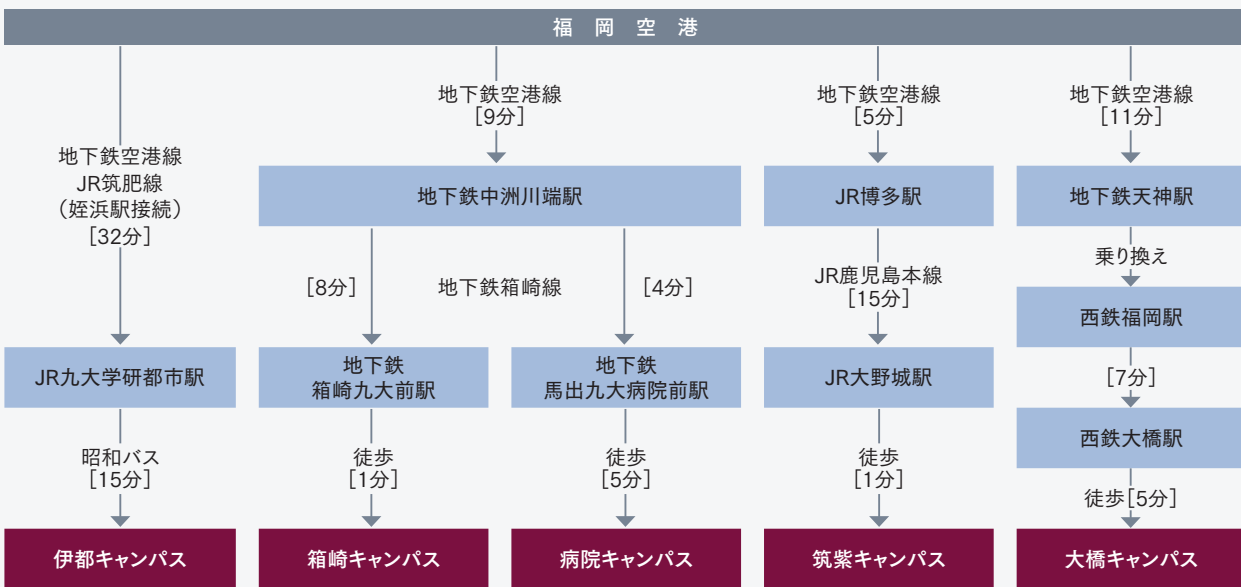

■ マップ

■ 交通アクセス

※所要時間はおおよその時間。
 ※伊都キャンパスへのアクセスは、博多、天神からの直行バスも運行。
 ※その他のアクセス方法は <http://www.kyushu-u.ac.jp/access/index.php> でご確認ください。

- 歴代総長／運営組織
- 役員等／経営協議会委員
- 教育研究評議会評議員
- 沿革
- 学府・研究院制度について
- 大学の組織
- 部局長等
- 教育研究組織
- 学生定員及び在籍学生数
- 入学状況
- 学位取得者数等
- 学部卒業・大学院修了後の進路状況
- 教職員数等
- 社会との連携
- 国際交流
- 収入・支出
- 研究プログラム及び教育プログラムの採択状況
- 伊都キャンパスへの移転
- キャンパスマップ
- 土地・建物
- 諸施設
- 案内図