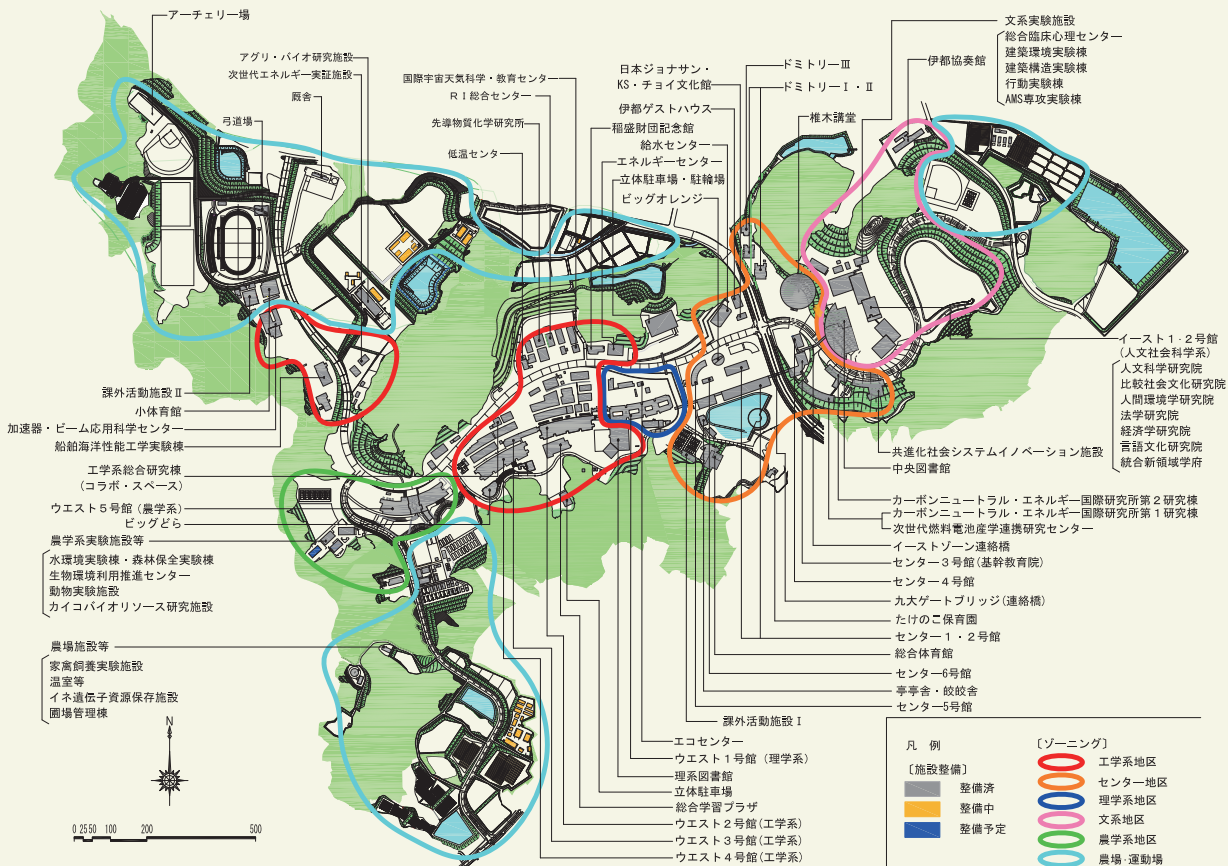

■ 総合科学の中核

福岡都市圏における九州大学の各キャンパスは、福岡市新・基本計画に示すY字の「広域的な都市軸」上にある。
伊都地区は、病院地区、大橋地区、筑紫地区と相互に有機的な関係をもちつつ、「総合科学の中核」としての役割を担う。

出典：九州大学 伊都地区フレームワークプラン 2014 P.11
九州大学 筑紫地区フレームワークプラン 2016 P.13

■ 伊都キャンパス計画配置図

(令和2年5月1日現在)

- 歴代総長／運営組織
- 役員等／経営協議会委員
- 教育研究評議会評議員
- 沿革
- 学府・研究院制度について
- 大学の組織
- 部長等
- 教育研究組織
- 学生定員及び在籍学生数
- 入学状況
- 学位取得者数等
- 学部卒業・大学院修了後の進路状況
- 教職員数等
- 社会との連携
- 国際交流
- 収入・支出
- 研究プログラム及び教育プログラムの採択状況
- 伊都キャンパスについて
- キャンパスマップ
- その他の地区
- 土地・建物・諸施設
- 案内図