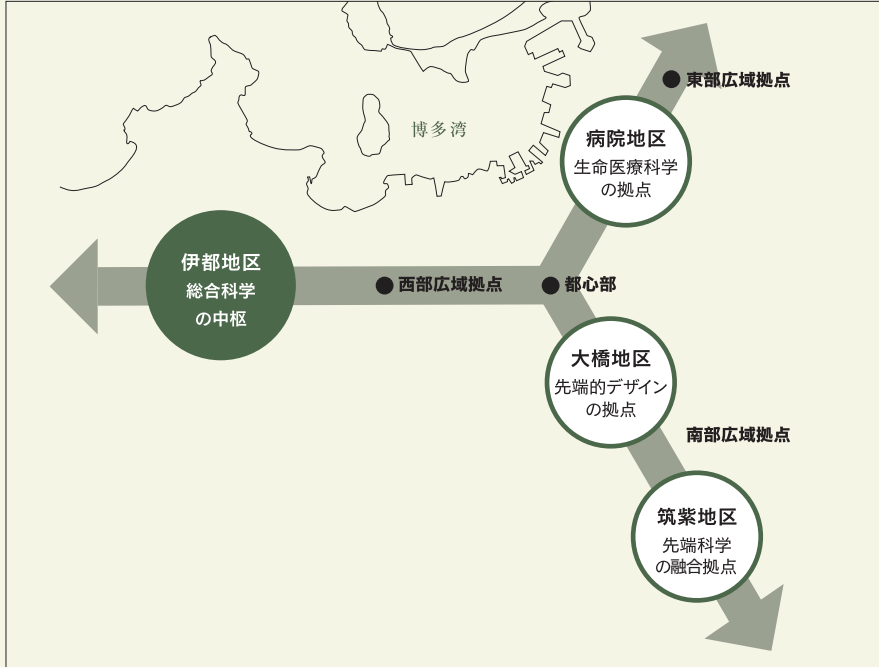

■ 総合科学の中核

福岡都市圏における九州大学の各キャンパスは、福岡市新・基本計画に示すY字の「広域的な都市軸」上にある。
伊都地区は、病院地区、大橋地区、筑紫地区と相互に有機的な関係をもちつつ、「総合科学の中核」としての役割を担う。

出典：九州大学 伊都地区フレームワークプラン 2014 P.11
九州大学 筑紫地区フレームワークプラン 2016 P.13

■ 伊都キャンパス計画配置図

(令和2年5月1日現在)