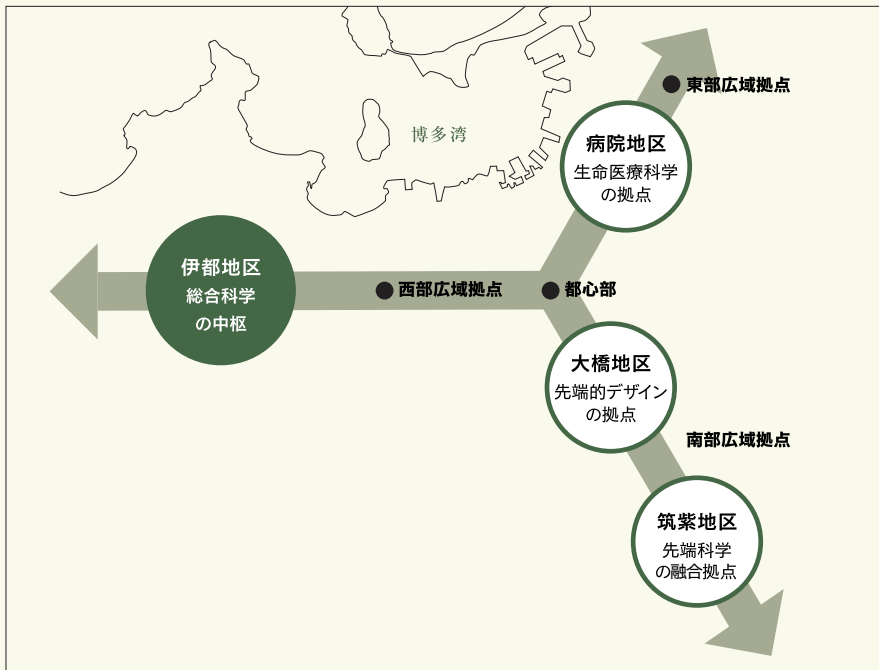

■ 総合科学の中核

福岡都市圏における九州大学の各キャンパスは、福岡市新・基本計画に示すY字の「広域的な都市軸」上にある。伊都地区は、病院地区、大橋地区、筑紫地区と相互に有機的な関係を保ちつつ、「総合科学の中核」としての役割を担う。

出典：九州大学 伊都地区フレームワークプラン 2014 P.11  
九州大学 筑紫地区フレームワークプラン 2016 P.13

■ 伊都キャンパス計画配置図

(令和2年5月1日現在)