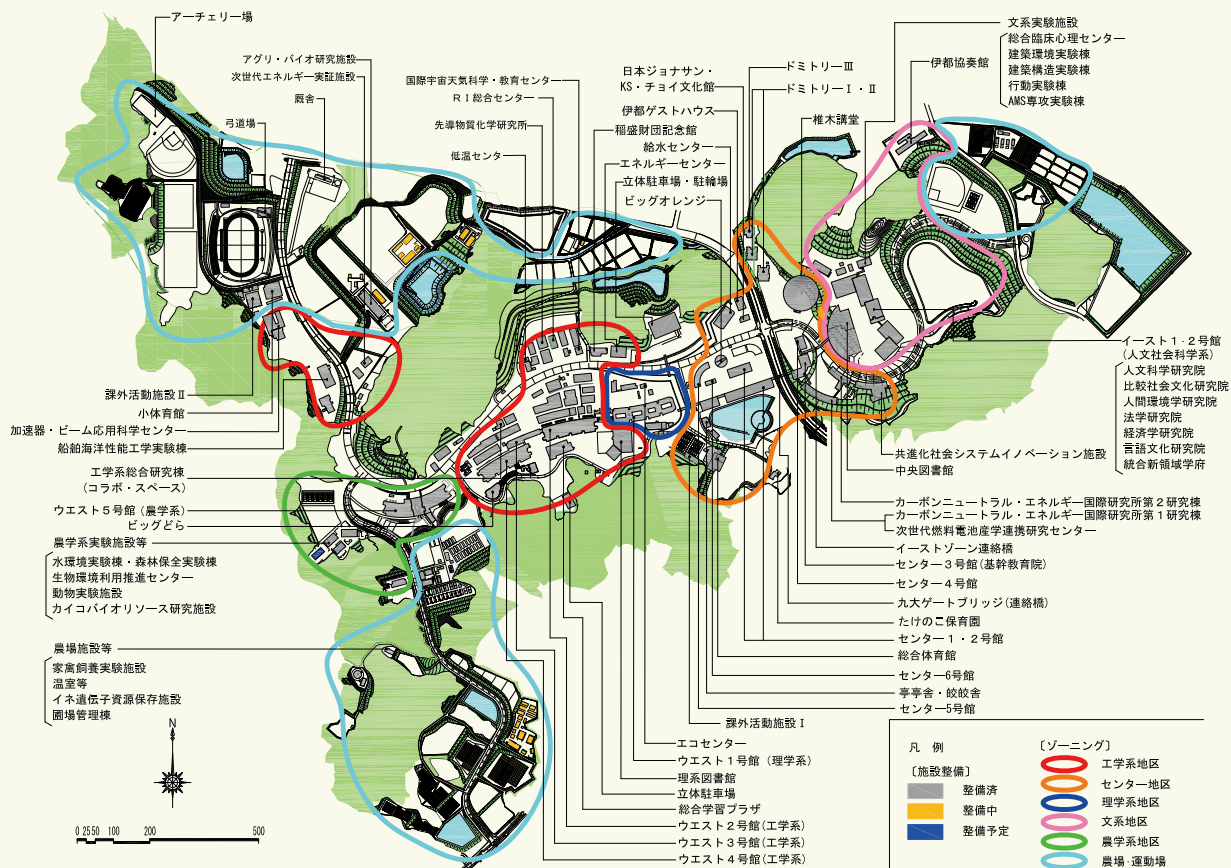

■ 総合科学の中核

福岡都市圏における九州大学の各キャンパスは、福岡市新・基本計画に示すY字の「広域的な都市軸」上にある。伊都地区は、病院地区、大橋地区、筑紫地区と相互に有機的な関係を保ちつつ、「総合科学の中核」としての役割を担う。

出典：九州大学 伊都地区フレームワークプラン 2014 P.11  
九州大学 筑紫地区フレームワークプラン 2016 P.13

■ 伊都キャンパス計画配置図

(令和2年5月1日現在)

歴代総長／運営組織

役員等／経営協議会委員

教育研究評議会評議員

沿革

学府・研究院制度について

大学の組織

部長等

教育研究組織

研究プログラム及び教育プログラムの採択状況

伊都キャンパスについて

キャンパスマップ

その他の地区

土地・建物・諸施設

案内図