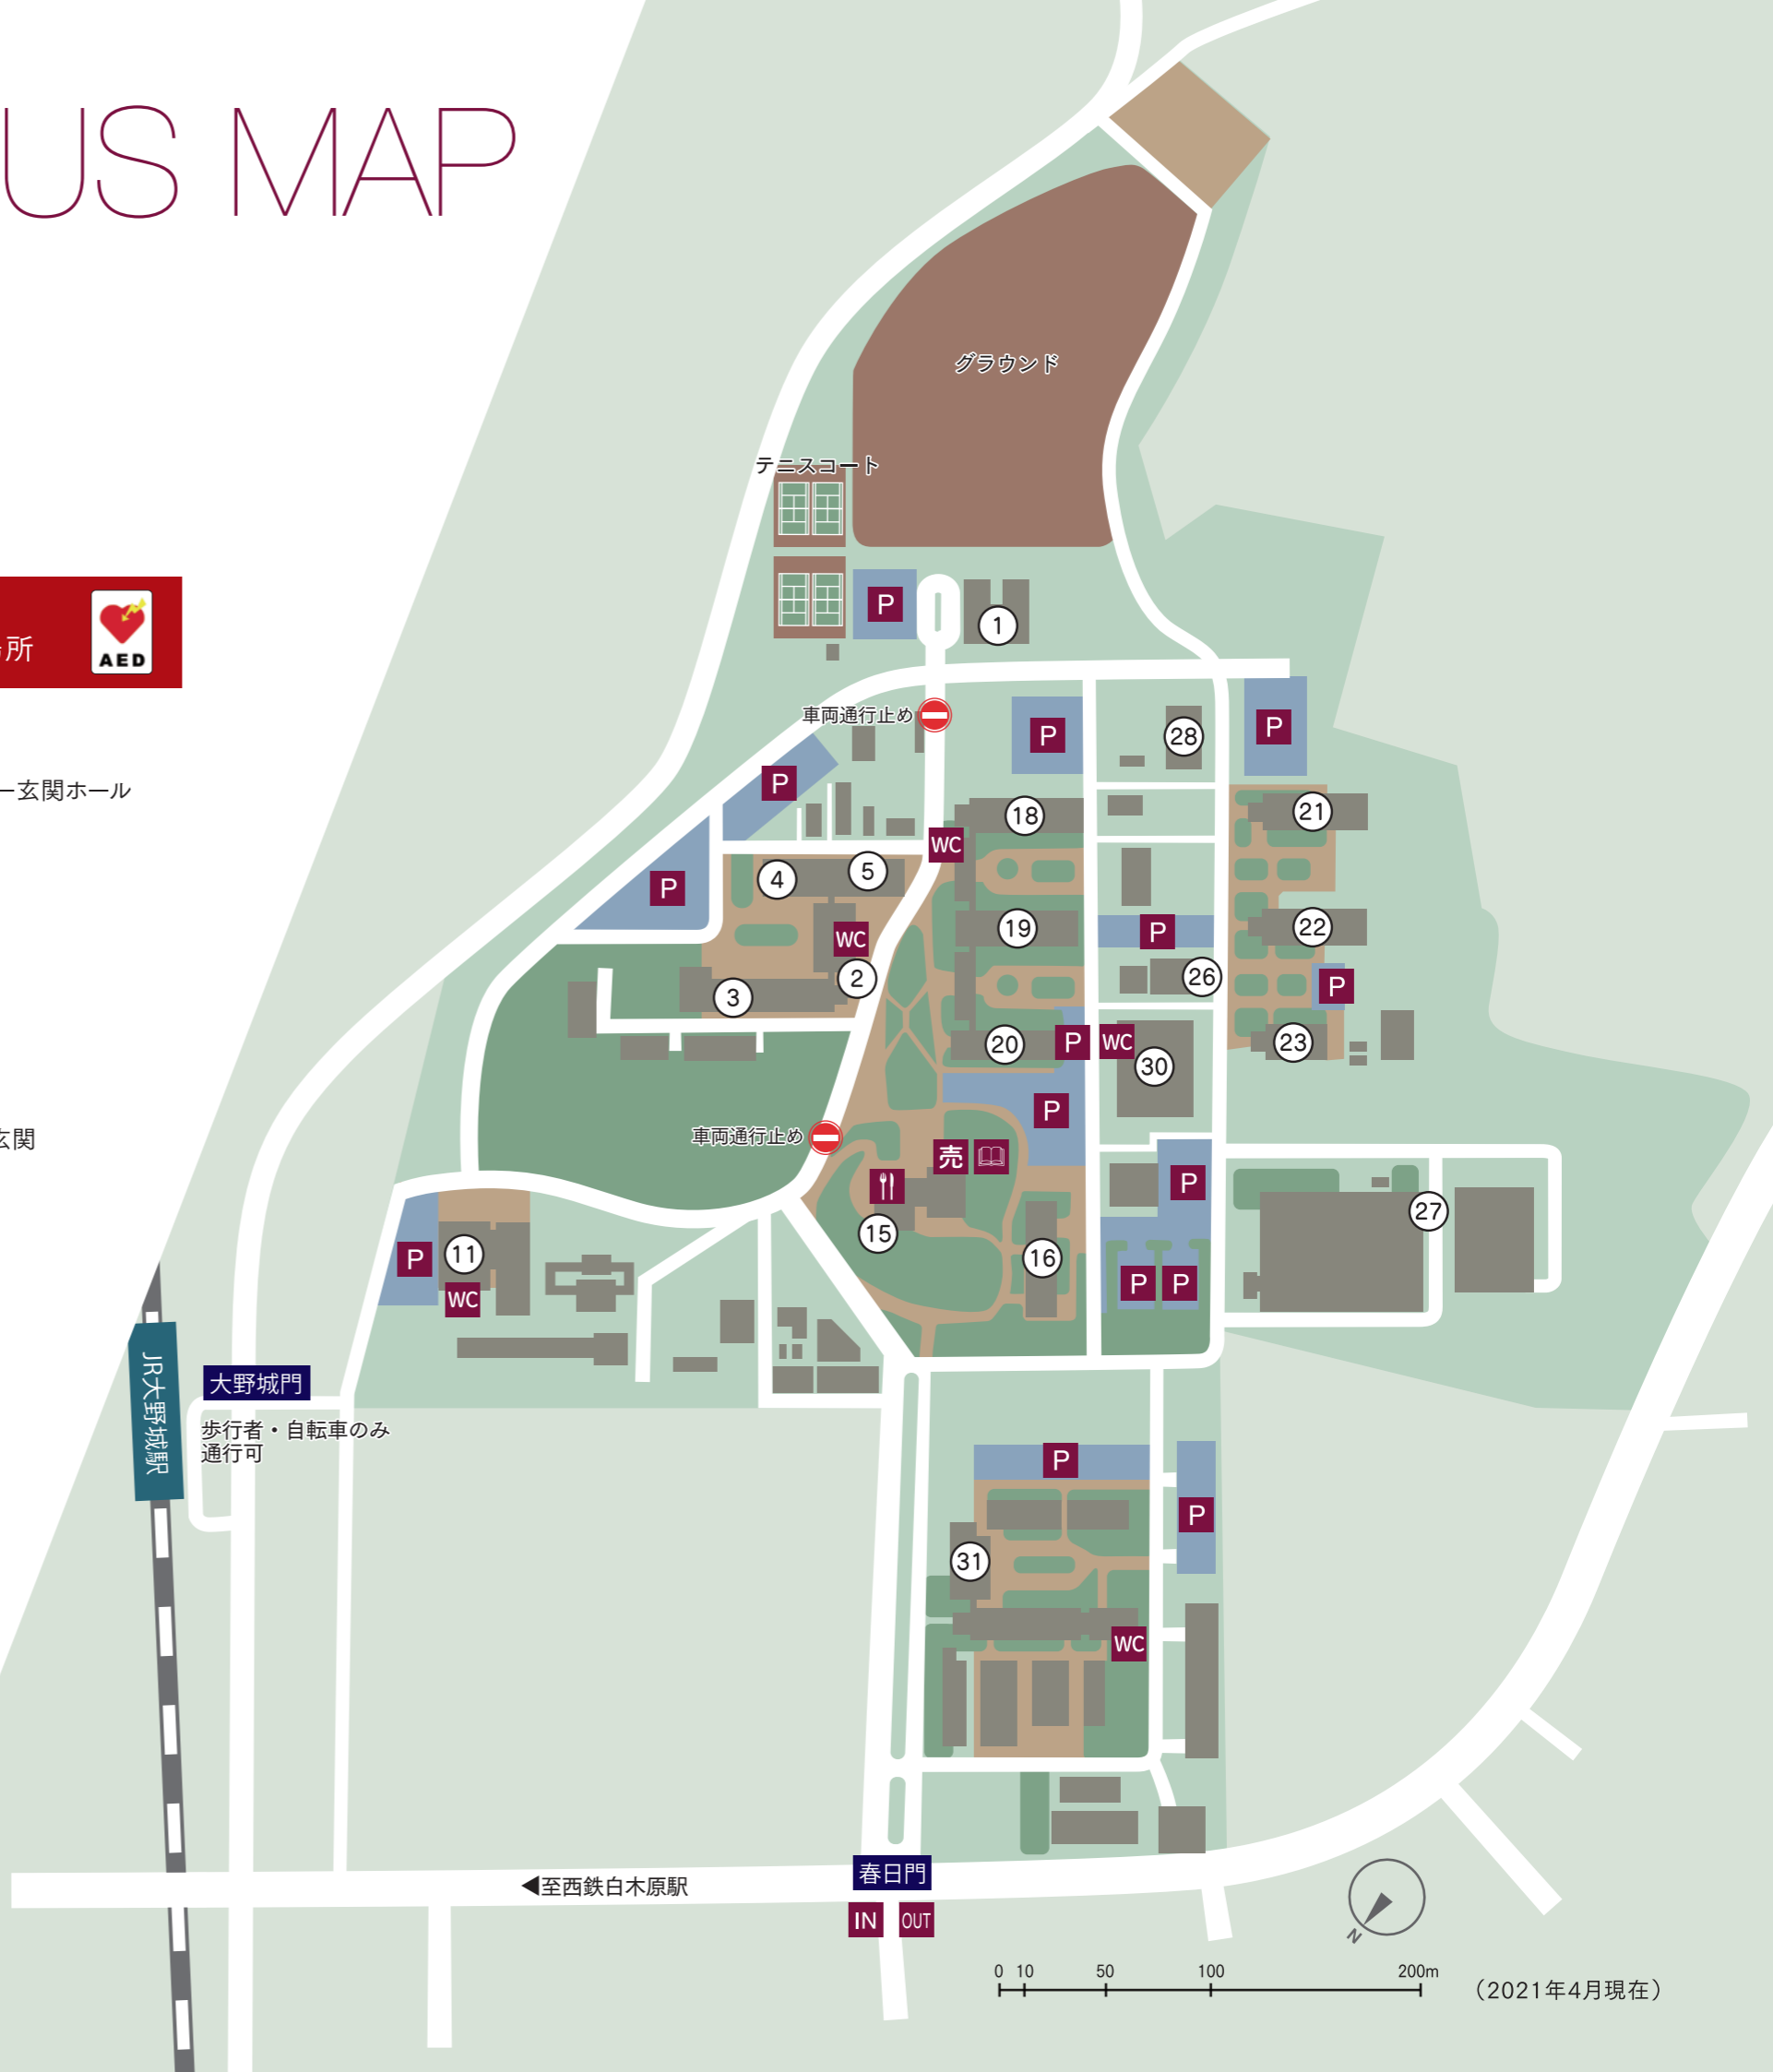

# CHIKUSHI CAMPUS MAP

## 筑紫キャンパス

〒816-8580 福岡県春日市春日公園6-1

- ① 筑紫地区共用棟 ♥  
埋蔵文化財調査室
- ② 先導物質化学研究所 中央棟  
キャンパスライフ・健康支援センター筑紫分室  
(健康相談室・学生相談室)
- ③ 先導物質化学研究所 北棟
- ④ 先導物質化学研究所 南棟
- ⑤ 総合理工学研究院 A棟 ♥
- ⑪ グローバルイノベーションセンター ♥
- ⑮ 福利厚生施設(売店・食堂) ♥
- ⑯ 共通管理棟 ♥  
筑紫地区事務部  
外国人留学生・研究者サポートセンター  
グローバル学生交流センター  
事務支援センター(検収センター)
- ⑱ 総合理工学研究院 C棟 ♥
- ⑲ 総合理工学研究院 D棟 ♥
- ⑳ 総合理工学研究院 E棟 ♥  
グリーンテクノロジー研究教育センター(1F~3F)  
キャンパスアジア(3F)  
放送大学 福岡学習センター(4F~5F)
- ㉑ 総合理工学研究院 F棟 ♥  
情報基盤研究開発センター附属汎オミクス計測・  
計算科学センター(3F)  
情報統括本部筑紫分室(3F)
- ㉒ 総合理工学研究院 G棟 ♥
- ㉓ 総合理工学研究院 H棟 ♥
- ㉔ 総合理工学研究院 I棟
- ㉕ クエスト実験棟・電源棟 ♥  
高温プラズマ理工学研究センター
- ㉘ 中央分析センター
- ㉚ 総合研究棟(C-CUBE) ♥  
筑紫図書館  
筑紫ホール
- ㉛ 応用力学研究所 ♥  
自然エネルギー統合利用センター  
大気海洋環境研究センター  
極限プラズマ研究連携センター  
大気物理統合解析センター

### 自動体外式除細動器(AED)の設置場所

- ① 筑紫地区共用棟 1階
- ⑤ 総合理工学研究院 A棟1階
- ⑪ グローバルイノベーションセンター玄関ホール
- ⑮ 福利厚生施設玄関ホール
- ⑯ 共通管理棟玄関
- ⑱ 総合理工学研究院 C棟1階
- ⑲ 総合理工学研究院 D棟1階
- ⑳ 総合理工学研究院 E棟1階
- ㉑ 総合理工学研究院 F棟1階
- ㉒ 総合理工学研究院 G棟1階
- ㉓ 総合理工学研究院 H棟1階
- ㉕ クエスト実験棟2階
- ㉚ 総合研究棟(C-CUBE)正面玄関
- ㉛ 応用力学研究所玄関ホール

- 食堂等
- 駐車場
- 売店
- 書店
- 多目的トイレ
- 車両入口
- 車両出口
- AED

番号は、筑紫キャンパス内に設置された総合案内板の番号と一致しています。

(2021年4月現在)