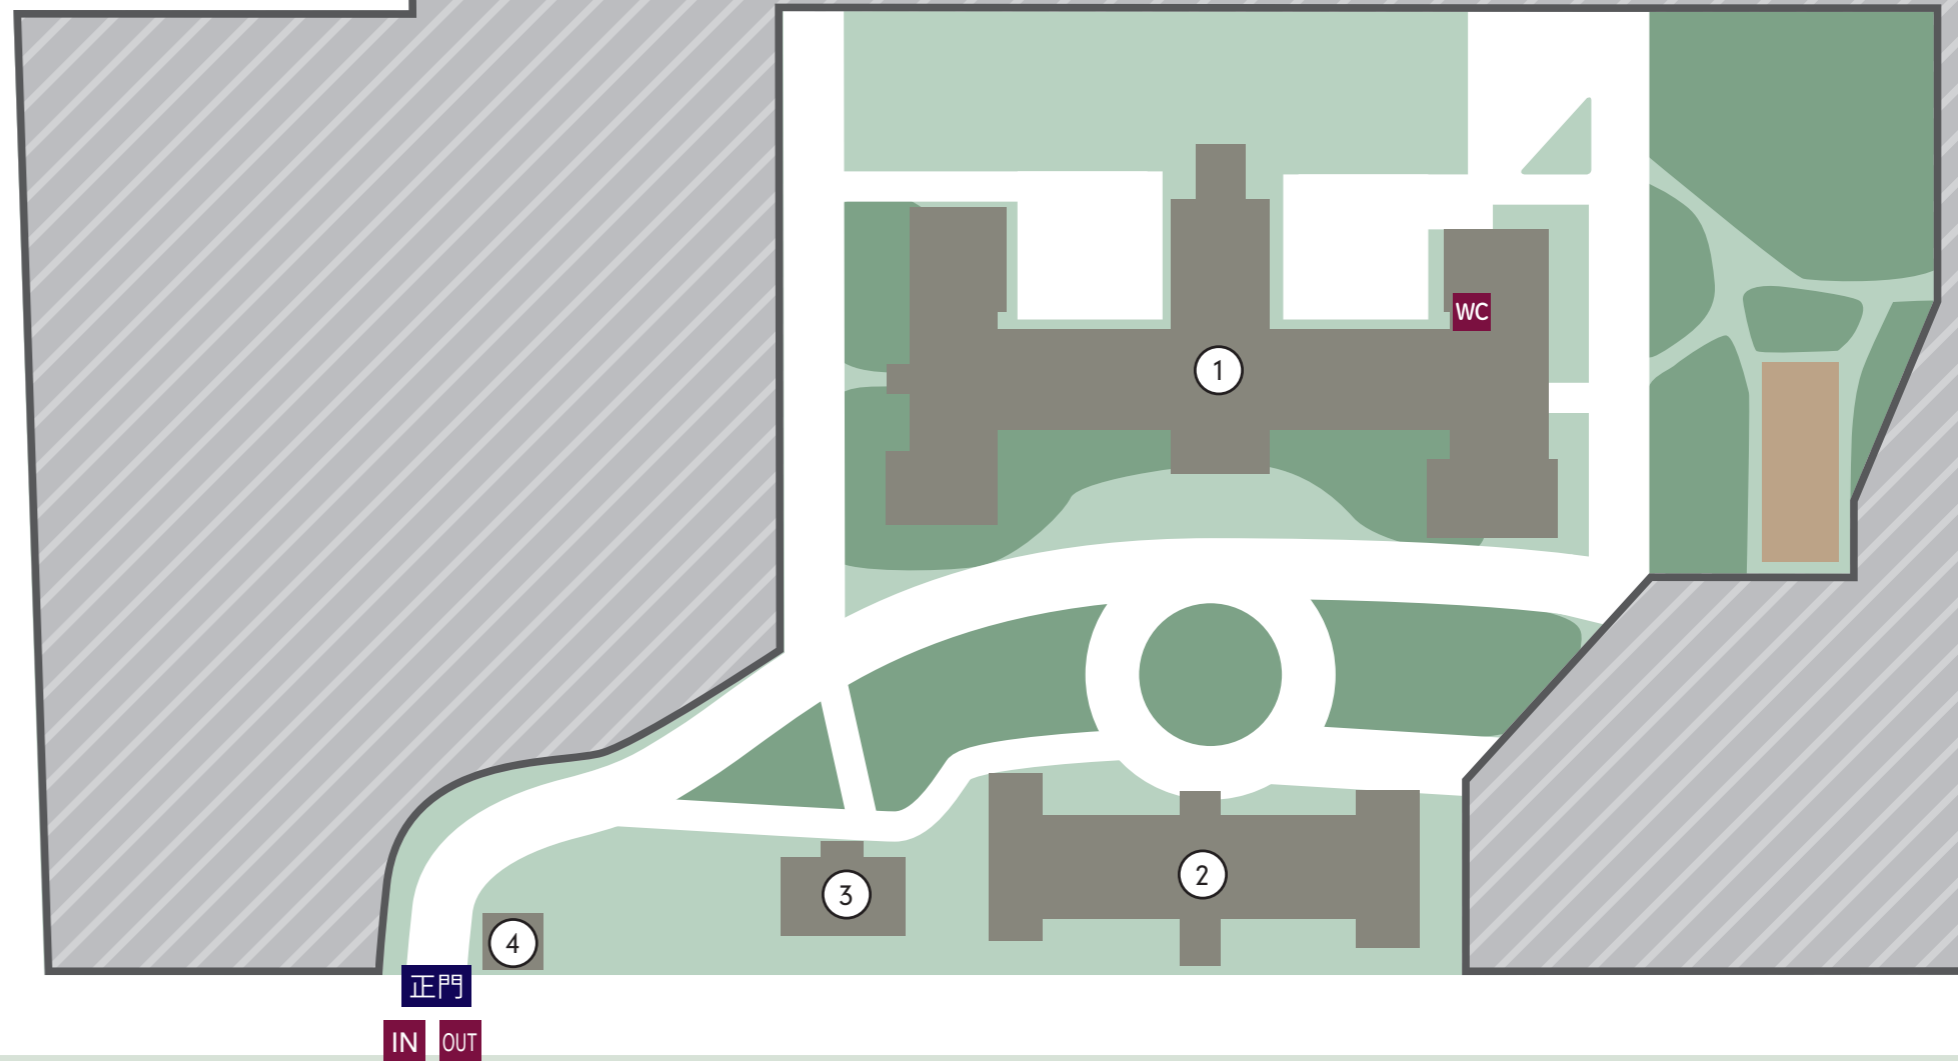

# HAKOZAKI SATELLITE MAP

KYUSHU UNIVERSITY

## 箱崎サテライト

〒812-8581 福岡市東区箱崎6-10-1

- IN 車両入口
- OUT 車両出口
- WC 多目的トイレ
- ♥ AED
- 立入禁止エリア

- ① 旧工学部本館 ♥  
総合研究博物館  
大学文書館
- ② 本部第一庁舎 ♥
- ③ 本部第三庁舎
- ④ 門衛所

自動体外式  
除細動器(AED)の  
設置場所

- ① 旧工学部本館1階玄関
- ② 本部第一庁舎1階玄関

0 10 50 100m