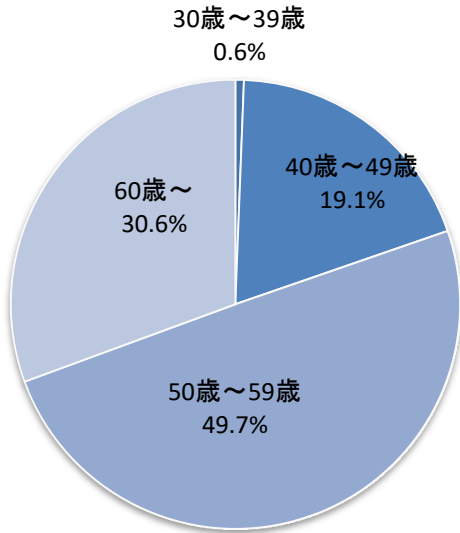

職位別の年齢構成

教授670名