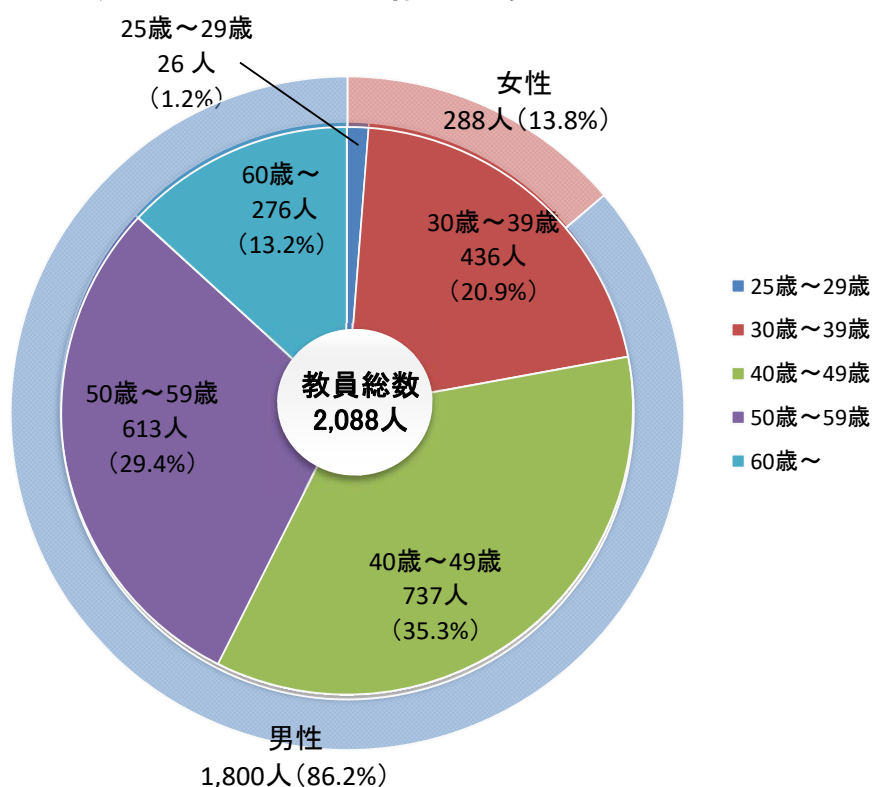

# 令和2年度 九州大学の教員組織（年齢構成）

## ■教員組織の年齢構成

職名	年齢層					合計
	25歳～29歳	30歳～39歳	40歳～49歳	50歳～59歳	60歳～	
教授	-	4	128	333	205	670
准教授	1	106	307	170	46	630
講師	1	23	64	31	9	128
助教	24	303	236	75	13	651
准助教	-	-	1	4	3	8
教務助手	-	-	1	-	-	1
年齢層別合計	26	436	737	613	276	2,088

# 職位別の年齢構成