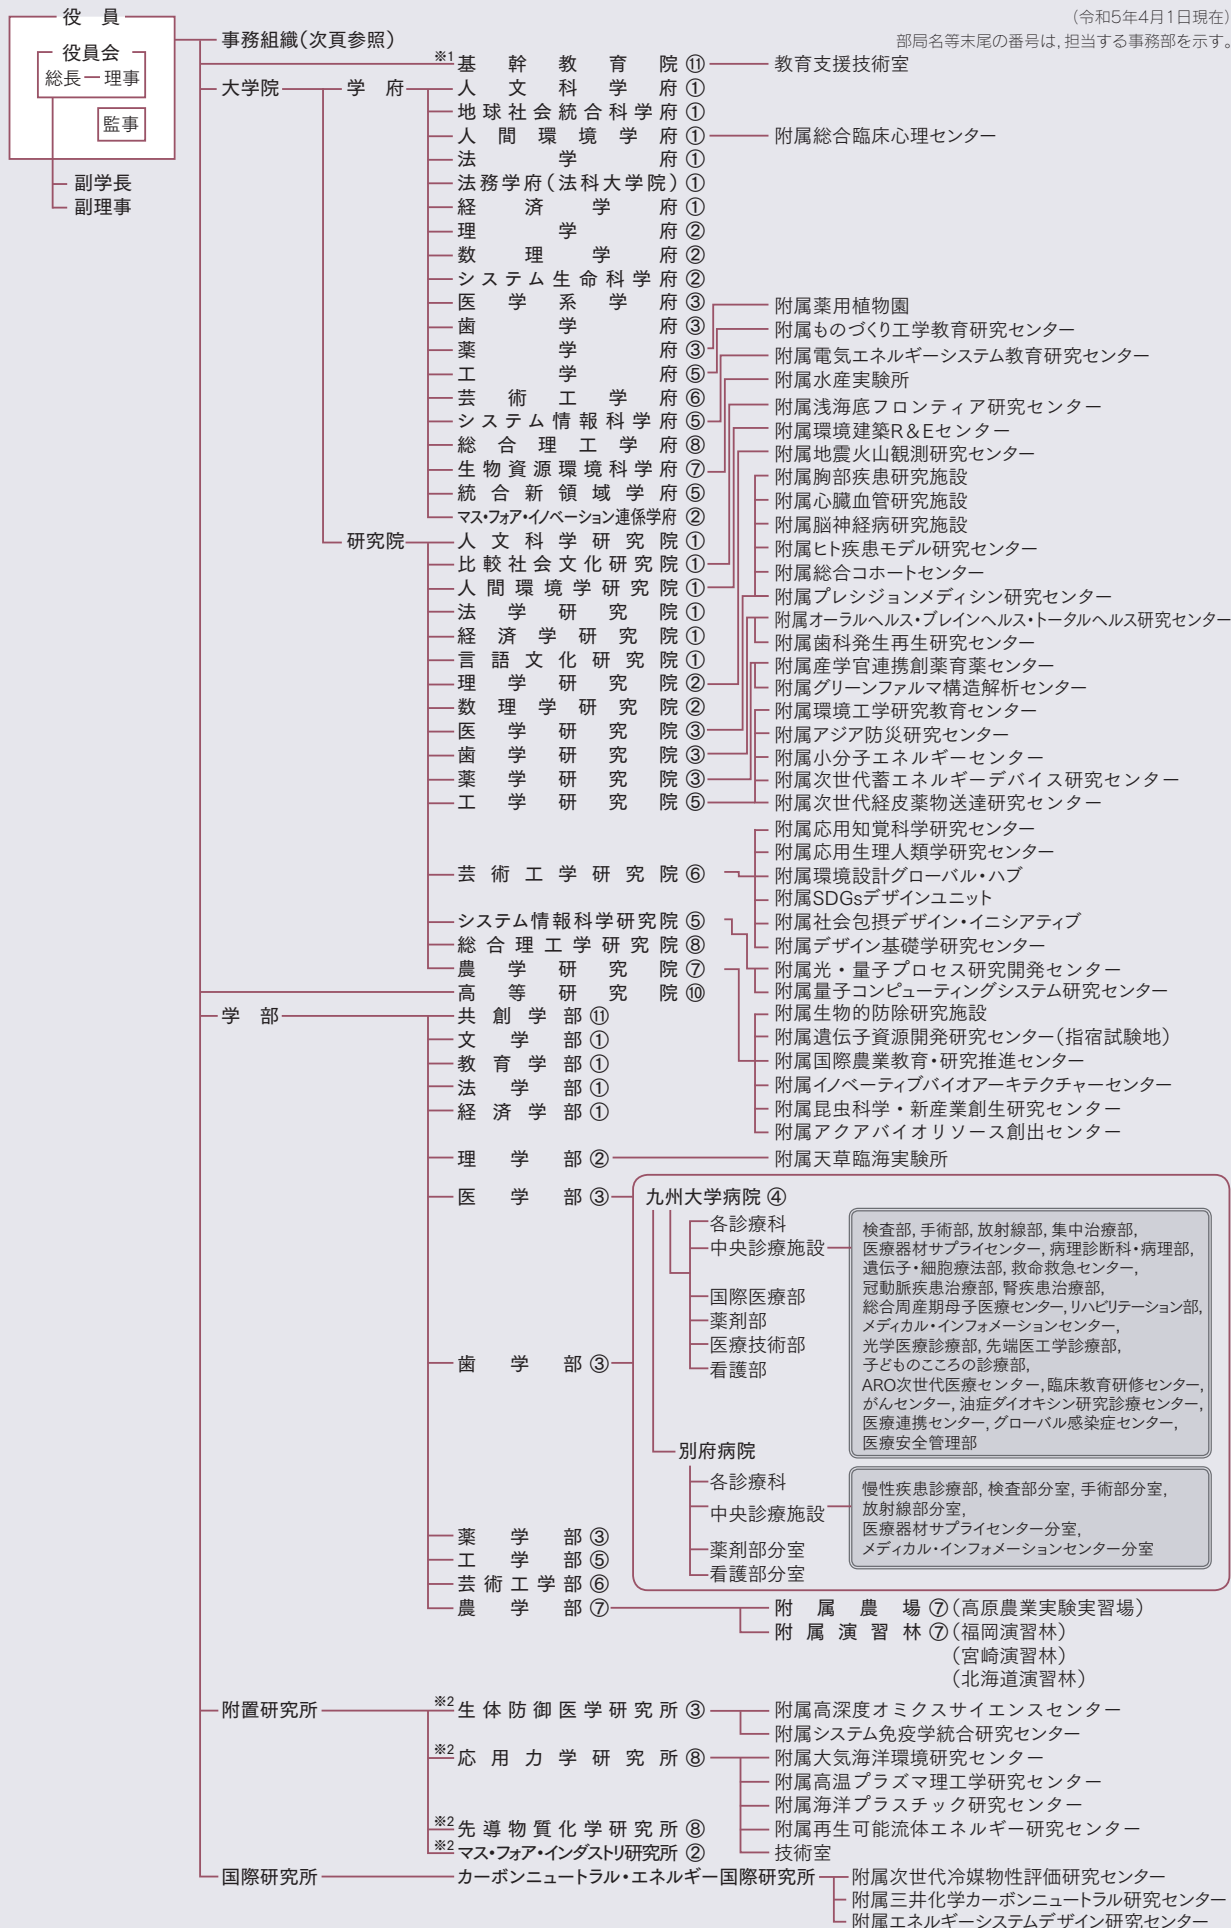

(令和5年4月1日現在)

部局名等末尾の番号は、担当する事務部を示す。

※1 文部科学大臣より認定を受けた教育関係共同利用拠点。
※2 文部科学大臣より認定を受けた共同利用・共同研究拠点。

- 歴代総長/運営組織
役員等/経営協議会委員
教育研究評議会評議員
沿革
学府・研究院制度について
大学の組織
教育研究組織
学生定員及在籍学生数
入学状況
学位取得者数等
学部卒業・大学院修了後の進路状況
教職員数等
社会との連携
国際交流
収入・支出
キャンパスマップ
伊都キャンパスについて
土地・建物
案内図