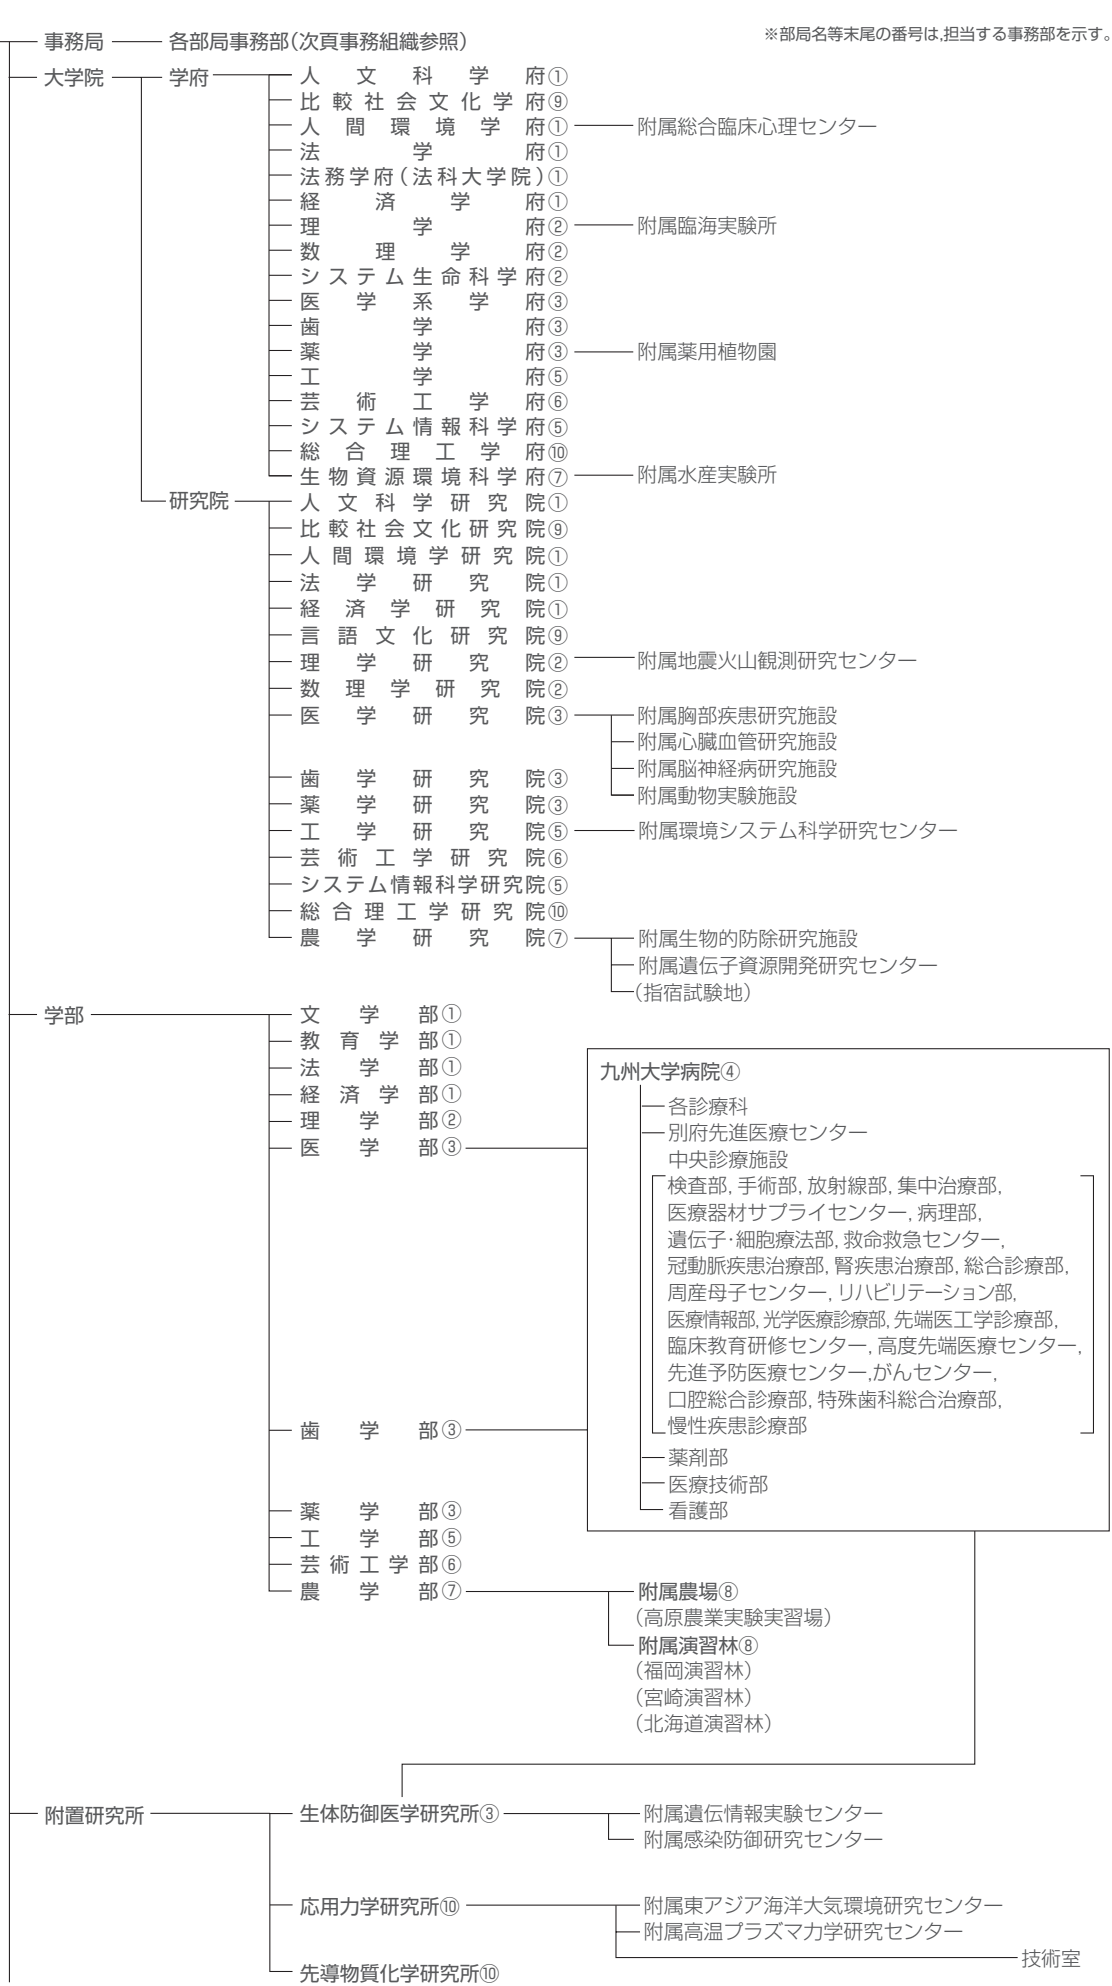

- 歴代総長／運営組織
- 役員等／経営協議会委員
- 教育研究評議会評議員
- 沿革
- 学府・研究院制度について
- 大学の組織**
- 部局長等
- 教育研究組織
- 学生定員及び在籍学生数
- 入学状況
- 学位取得者数等
- 学部卒業大学院修了後の状況
- 教職員等
- 社会との連携
- 国際交流
- 収入・支出
- 土地・建物
- 伊都キャンパス
- 建物配置図及び部局所在地
- 諸施設
- 案内図

歴代総長／運営組織

役員等／経営協議会委員

教育研究評議会評議員

沿革

学府・研究院制度について

大学の組織

部局長等

教育研究組織